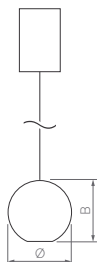

Чаша Ø50×95 мм, длина регулируемого подвеса 1500 мм