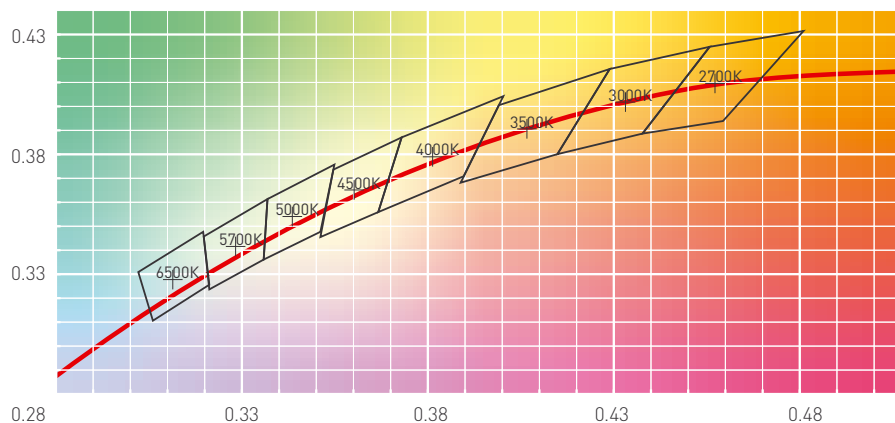

ЦВЕТОВАЯ ТЕМПЕРАТУРА — ПОКАЗАТЕЛЬ ЦВЕТОВОГО ТОНА БЕЛОГО СВЕТА.

ИЗМЕНЕНИЯ ЦВЕТОВОЙ ТЕМПЕРАТУРЫ — РЕЗУЛЬТАТ ИЗМЕНЕНИЙ КОЛИЧЕСТВА ИЗЛУЧЕНИЙ В СИНЕ-ФИОЛЕТОВОЙ ИЛИ ОРАНЖЕВО-КРАСНОЙ ОБЛАСТЯХ СПЕКТРА.

Каждому цвету свечения источника соответствует своя цветовая температура. Например, для светодиодов принято различать теплый белый (2700–3200 K), нейтральный белый (4000–5000 K), холодный белый (>6500 K).

Понятия цвета и цветовой температуры тесно связаны. Это наглядно отображает цветовая диаграмма МКО1931. На диаграмме изображена кривая излучения абсолютно черного тела, а также выделены области стандартных цветовых температур, указанные в ГОСТ 54350–2015.

Кривая излучения абсолютно черного тела МКО1931

Стандартизированные области цветовых температур на диаграмме МКО 1931 г.