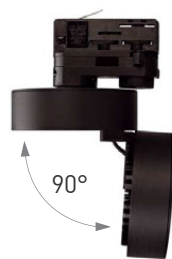

MONA TRACK

Ø(Диаметр)×В(Высота)

Ø100×105 мм

12 Вт

770 лм

3 года
гарантии

3000 К

4000 К

5000 К

CRI>90

IP40
Корпус из алюминия

24°

230 В

253 стр.

271 стр.