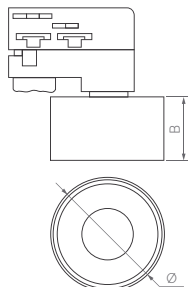

PLURIO TRACK

Ø(Диаметр)×В(Высота)

Ø77×46 мм

9 Вт

500-580 лм

3000 К

4000 К

CRI>90

IP20
Корпус из алюминия

36°

230 В

3 года
гарантии

171 стр.

177 стр.