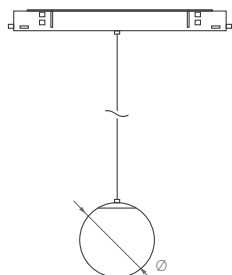

Длина регулируемого подвеса 1500 мм