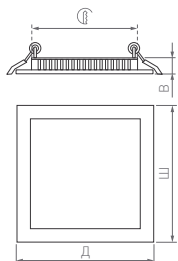

DL EDGE

КОРПУС

Д(Длина)×Ш(Ширина)×В(Высота)

□93×93×13 |
80×80 мм

□120×120×13 |
110×110 мм

□142×142×13 |
130×130 мм

□172×172×13 |
160×160 мм

□192×192×13 |
180×180 мм

□225×225×13 |
210×210 мм

5 Вт

9 Вт

13 Вт

15 Вт

18 Вт

21 Вт

375–400 лм

675–720 лм

975–1040 лм

1125–1200 лм

1350–1440 лм

1575–1680 лм

3 года
гарантии

3000 К

4000 К

6000 К

CRI>80

IP40
Корпус из алюминия

120°

13 мм

230 В