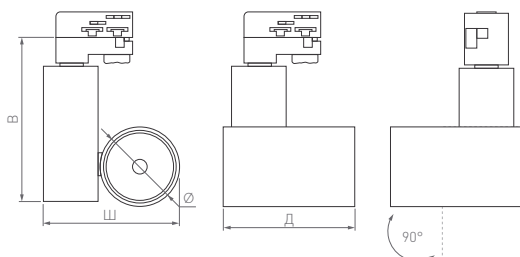

POLO TRACK TURN

КОРПУС

230 В | 48 В

Ø(Диаметр)×Д(Длина)×В(Высота)×Ш(Ширина)

Ø85×124×190×175 мм

15 Вт

1100 лм

3 года
гарантии

3000 К

4000 К

5000 К

CRI>80

IP20
Корпус из алюминия

40°

230 В