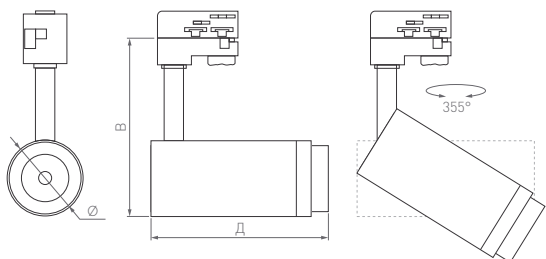

ZEUS

Ø(Диаметр)×Д(Длина)×В(Высота)

Ø67×180×155 мм

Ø88×200×162 мм

Ø100×220×180 мм

10 Вт

20 Вт

30 Вт

800–1000 лм

1600–2000 лм

2400–3000 лм

5 лет
гарантии

3 года
гарантии

3000 К

4000 К

5000 К

6000 К

CRI>90

IP20
Корпус из алюминия

20–60°

230 В