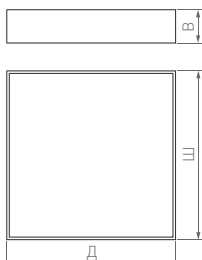

QUADRO

Д(Длина)×Ш(Ширина)×В(Высота)

□120×120×59 мм	□175×175×59 мм	□250×250×59 мм	□350×350×64 мм	□400×400×64 мм	□500×500×64 мм	□600×600×64 мм
13 Вт	16 Вт	25 Вт	30 Вт	40 Вт	50 Вт	60 Вт
540–680 лм	825–1000 лм	1440–1900 лм	2000–2540 лм	2590–3200 лм	4100–4400 лм	4900–5500 лм

3 года
гарантии

3000 К

4000 К

CRI>90

IP40
Корпус из алюминия

120°

230 В