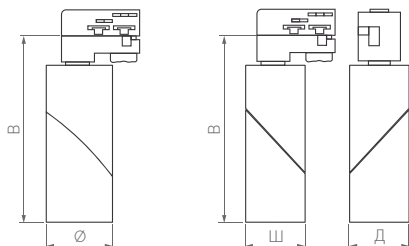

0°

355°

90°

TWIST TRACK

КОРПУС

48 В

Д(Длина)×Ш(Ширина)×В(Высота)

Ø(Диаметр)×В(Высота)

60×60×195 мм

Ø71×195 мм

12 Вт

15 Вт

1000 лм

1100 лм

3 года
гарантии

3000 К

4000 К

5000 К

CRI>90

IP40
Корпус из алюминия

30°

230 В

245 стр.