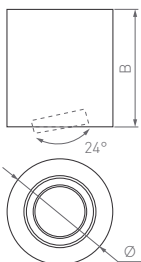

FOCUS

КОРПУС

230 В

Ø(Диаметр)×В(Высота)

Ø90×126 мм

Ø120×140 мм

Ø140×140 мм

9 Вт

16 Вт

30 Вт

720–810 лм

1280–1440 лм

2400–2700 лм

3 года
гарантии

3000 К

4000 К

6000 К

CRI>80

IP20
Корпус из алюминия

24°

230 В