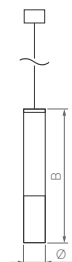

Размер чаши Ø65×30 мм, длина регулируемого подвеса 1500 мм