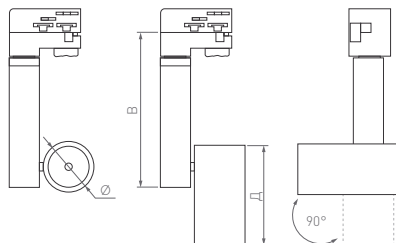

POLO TRACK PIPE

Ø(Диаметр)×Д(Длина)×В(Высота)

Ø65×140×188 мм

8 Вт

570 лм

3 года гарантии

3000 К

4000 К

5000 К

CRI>80

IP20
Корпус из алюминия

40°

230 В