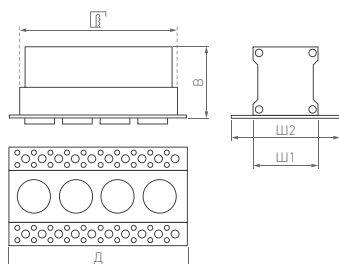

ORIENT TRIMLESS

Д(Длина)×Ш1/Ш2(Ширина)×В(Высота)

67×38(80)×53 |

70×50 мм

5 Вт

375 лм

127×38(80)×53 |

130×50 мм

10 Вт

750 лм

277×38(80)×53 |

280×50 мм

10×2 Вт

1500 лм

5 лет
гарантии

3000 К

4000 К

CRI>98

IP20
Корпус из алюминия

30°
Материал линзы РММА

230 В

249 стр.

275 стр.