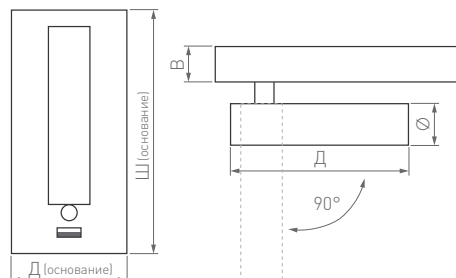

Основание 180×60×21 мм