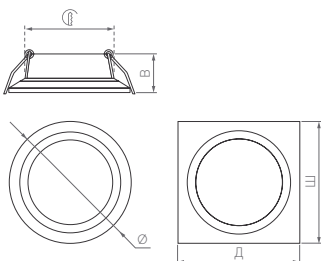

LTM FROST

КОРПУС

Ø(Диаметр)×В(Высота)

Д(Длина)×Ш(Ширина)×В(Высота)

Ø60×24 | Ø45 мм

□60×60×24 | Ø45 мм

3 Вт

3 Вт

210–240 лм

210–240 лм

3 года
гарантии

3000 К

4000 К

6000 К

CRI>80

IP40
Корпус из алюминия

110°

230 В