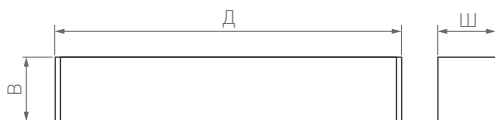

DARK

Д(Длина)×Ш(Ширина)×В(Высота)

184×35×43 мм

364×35×43 мм

6 Вт

12 Вт

230–246 лм

460–480 лм

3 года
гарантии

3000 К

4000 К

CRI>90

IP20
Корпус из алюминия

20°

24 В