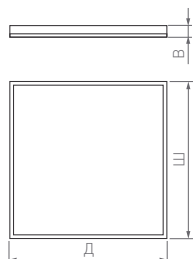

INTENSO

КОРПУС

Д(Длина)×Ш(Ширина)×В(Высота)

□295×295×9 |

┌┐ 275×275 мм

295×595×9 |

┌┐ 275×575 мм

295×1195×9 |

┌┐ 275×1175 мм

□595×595×9 |

┌┐ 575×575 мм

595×1195×9 |

┌┐ 575×1175 мм

18 Вт

28 Вт

40 Вт

40 Вт*

60 Вт

1770 лм

3000 лм

4000 лм

4000 лм

6000 лм

3000 К

4000 К

6000 К

CRI>80

IP20
Корпус из алюминия

120°
Материал экрана PS, LGP PMMA

230 В

Дополнительные аксессуары стр. 309

* Есть варианты модели с гарантией 5 лет под заказ