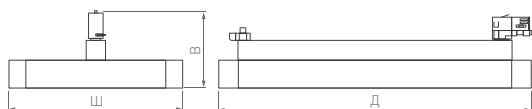

AFINA

Д(Длина)×Ш(Ширина)×В(Высота)

600×300×143 мм

50 Вт

4200 лм

5 лет
гарантии

4000 К

6000 К

CRI>90

IP20
Корпус из алюминия

110°
Материал экрана PC

230 В