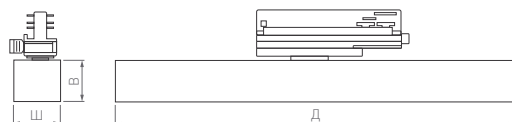

FLAT TRACK

Д(Длина)×Ш(Ширина)×В(Высота)

605×34×50 мм

25 Вт

2078 лм

3 года
гарантии

3000 К

4000 К

CRI>90

IP20
Корпус из алюминия

100°
Материал экрана PC

230 В