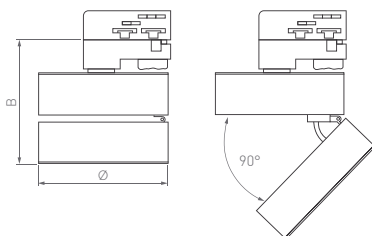

MONA TRACK

Ø(Диаметр)×В(Высота)

Ø100×105 мм

12 Вт

770 лм

3 года
гарантии

3000 К

4000 К

5000 К

CRI>90

IP40
Корпус из алюминия

24°

230 В

253 стр.

271 стр.