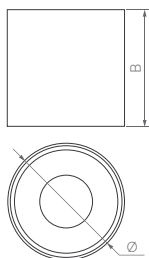

PLURIO SURFACE

Ø(Диаметр)×В(Высота)

Д(Длина)×Ш(Ширина)×В(Высота)

Ø78×42 мм

179×79×46 мм

9 Вт

9×2 Вт

500–580 лм

1000–1160 лм

3000 К

4000 К

CRI>90

IP20
Корпус из алюминия

36°

230 В

3 года
гарантии

173 стр.

175 стр.