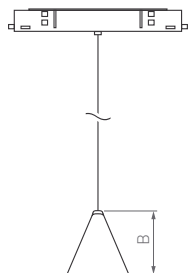

Длина регулируемого подвеса 1500 мм