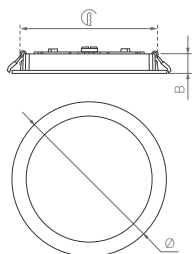

DL BACKLIT

КОРПУС

Ø(Диаметр)×В(Высота)

Ø90×22 | Ø75 мм	Ø125×22 | Ø110 мм	Ø145×23 | Ø130 мм	Ø180×24 | Ø165 мм	Ø225×26 | Ø205 мм
5 Вт	9 Вт	12 Вт	18 Вт	24 Вт
350–400 лм	630–720 лм	900–960 лм	1440–1620 лм	1920–2160 лм

3 года гарантии

3000 К

4000 К

6000 К

CRI>80

IP40
Корпус из алюминия

100°

230 В