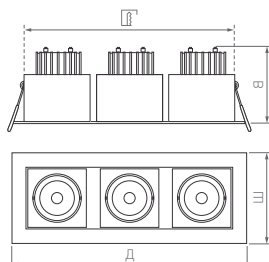

KARDAN

Д(Длина)×Ш(Ширина)×В(Высота)

□102×102×85 |

85×85 мм

180×102×85 |

160×85 мм

260×102×85 |

240×85 мм

9 Вт

680 лм

9×2 Вт

1440 лм

9×3 Вт

2240 лм

3 года
гарантии

3000 К

4000 К

6000 К

CRI>80

IP20
Корпус из алюминия

38°

230 В