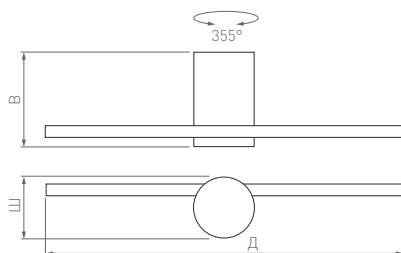

Размер основания $\varnothing 60 \times 100$ мм.