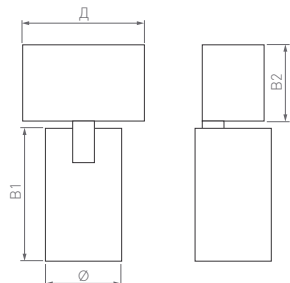

SPOT

Д(Длина)×Ø(Диаметр)×В1/В2(Высота)

84×Ø50×92(43) мм	84×Ø50×92(43) мм	84×Ø50×92(43) мм	84×Ø50×135(43) мм	163×Ø65×180(43) мм	163×Ø85×180(43) мм
3 Вт	5 Вт	7 Вт	12 Вт	18 Вт	25 Вт
251 лм	377 лм	517 лм	900–1000 лм	1150 лм	1150–1700 лм

3 года
гарантии

3000 К

4000 К

CRI>90

IP20
Корпус из алюминия

20/24/36°

24 В

Длина модуля зависит от модели