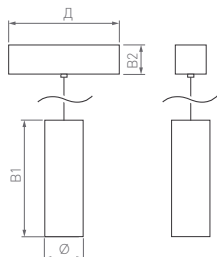

Размер установочного модуля 84×35×43 мм

MAG45

SPOT HANG

Подвесной светильник на изящном тросе. Легкая регулировка длины. Мгновенная фиксация в трек магнитами.

24°

КОРПУС

Длина регулируемого подвеса 1000 мм

SPOT HANG