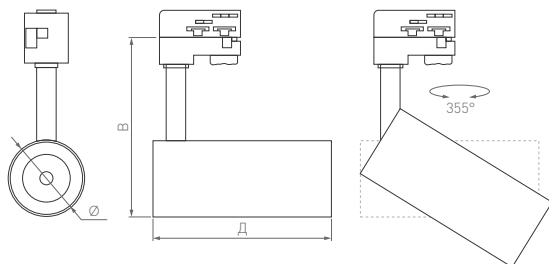

CRI>98

IP20
Корпус из алюминия

24°
Материал линзы PMMA

230 В

2TR

 **3 года**
гарантии

 IP20
Алюминий, пластик

 230 В