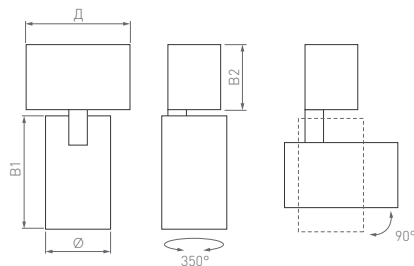

SPOT ROTATE

Современный дизайн. Поворотный световой модуль с узким углом излучения. Мгновенная фиксация в треке.

24°

КОРПУС

SPOT ROTATE

Д(Длина)×Ø(Диаметр)×В1/В2(Высота)

84×Ø50×90(43) мм

7 Вт

Размер установочного модуля 84×35×43 мм

MAG45

SPOT HANG

Подвесной светильник на изящном тросе. Легкая регулировка длины. Мгновенная фиксация в трек магнитами.

24°

КОРПУС

Длина регулируемого подвеса 1000 мм

SPOT HANG