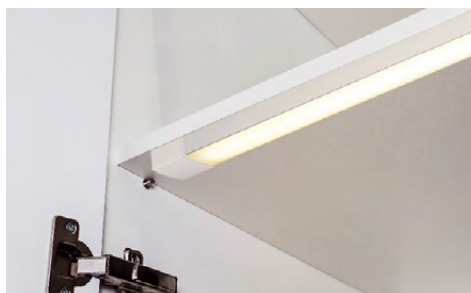

6000 К

CRI>80

IP40
Корпус из алюминия

30°

230 В

Компактные линейные светильники для установки в ограниченных, труднодоступных местах. Возможность управление рукой без касания. Несколько светильников могут соединяться в одну линию длиной до 3 м.