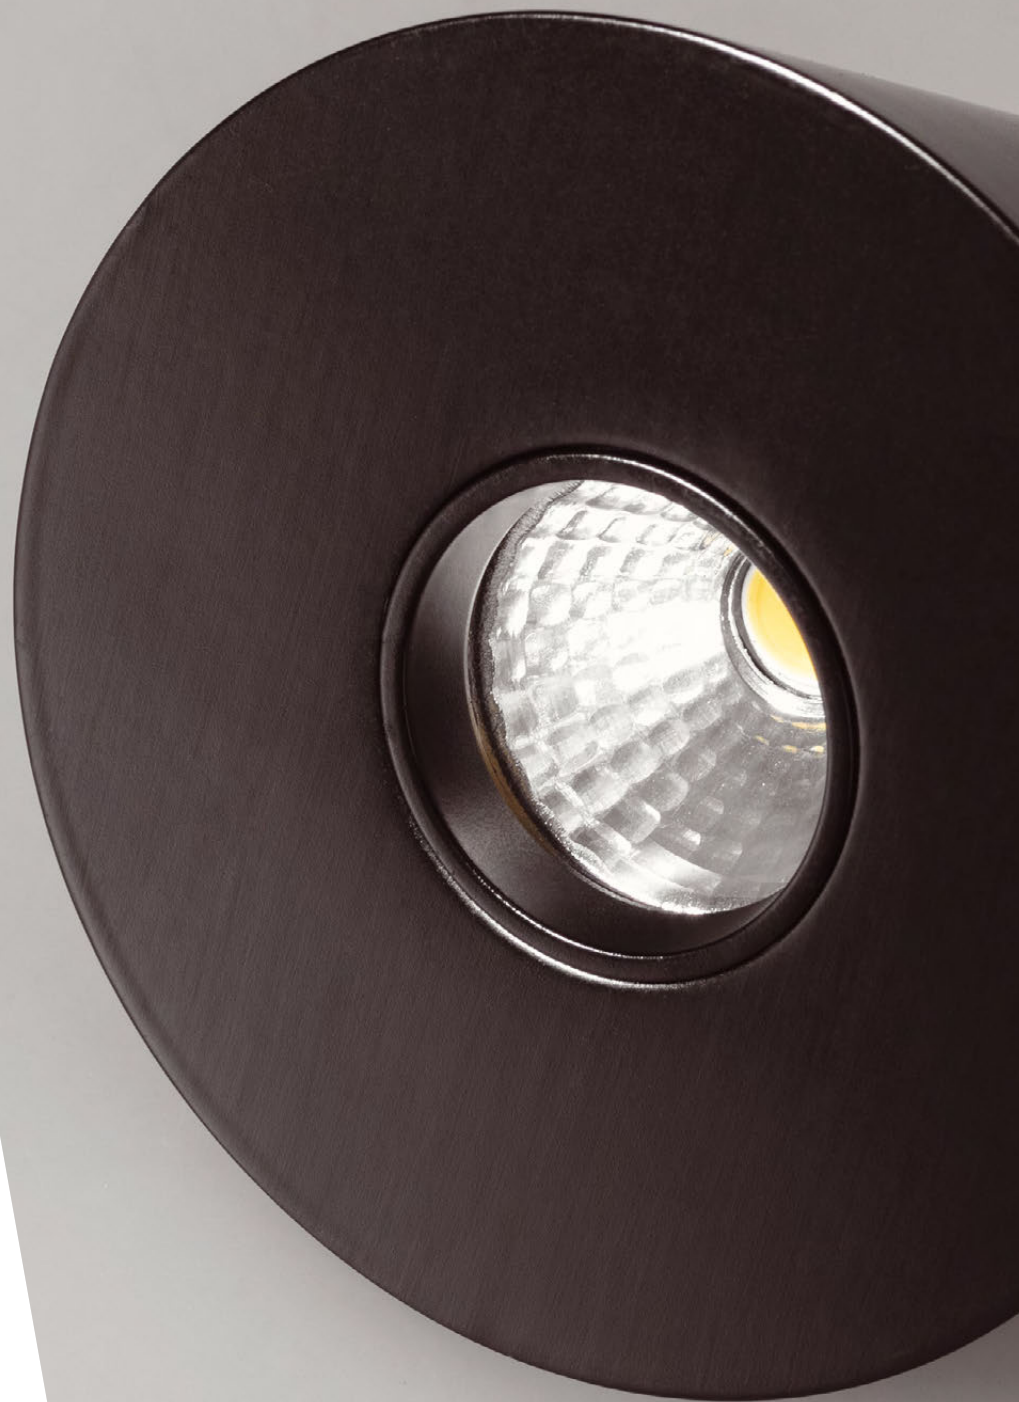

ПОДВЕСНЫЕ СВЕТИЛЬНИКИ

Серия декоративных подвесных светильников подходит для организации акцентной подсветки в торговых, офисных, жилых и других помещениях. Регулируемый подвес позволяет использовать светильники в помещениях с различной высотой потолков.

Дизайнерские светильники создают качественное освещение и придают интерьеру индивидуальность.

В зависимости от задумки дизайнера можно комбинировать модели разных размеров, цветов и форм, экспериментировать и создавать с помощью света уникальную эстетику.