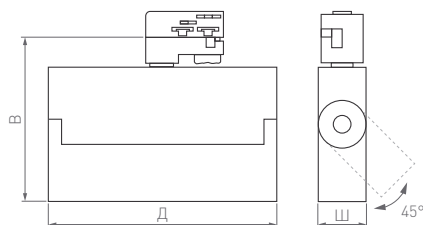

LOFT TRACK

КОРПУС

230 В

Д(Длина)×Ш(Ширина)×В(Высота)

170×130×36 мм

170×130×36 мм

10 Вт

20 Вт

540–600 лм

950–1150 лм

3 года
гарантии

3000 К

4000 К

6000 К

CRI>90

IP20/40
Корпус из алюминия

24°

230 В