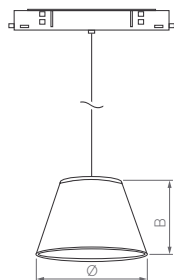

Длина регулируемого подвеса 1500 мм