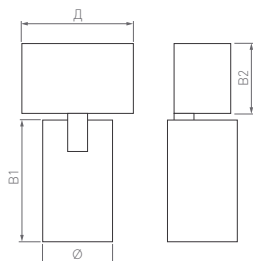

Размер установочного модуля 100×20×25 мм