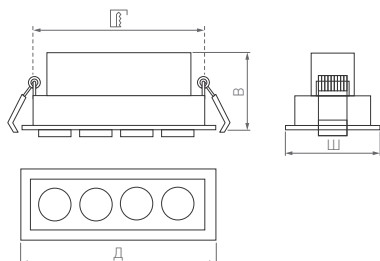

ORIENT TURN

Д(Длина)×Ш(Ширина)×В(Высота)

□67×67×50 | ↳ 60×60 мм	90×67×50 | ↳ 85×60 мм	150×67×50 | ↳ 145×60 мм	300×67×50 | ↳ 295×60 мм
3 Вт	5 Вт	10 Вт	20 Вт
180 лм	375 лм	750 лм	1500 лм

5 лет
гарантии

3000 К

4000 К

CRI>98

IP20
Корпус из алюминия

30°
Материал линзы РММА

230 В