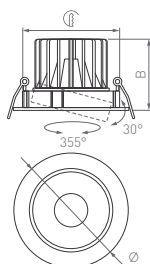

FORECAST BUILT

Ø(Диаметр)×B(Высота)

Ø82×51 | Ø75 мм

Ø102×70 | Ø95 мм

8 Вт

12 Вт

800 лм

970 лм

5 лет
гарантии

3000 К

4000 К

CRI>90

IP20
Корпус из алюминия

32°

230 В