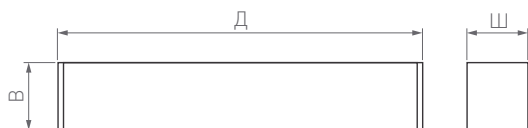

FLAT

Д(Длина)×Ш(Ширина)×В(Высота)

204×20×25 мм	404×20×25 мм	604×20×25 мм	804×20×25 мм	1004×20×25 мм
6 Вт	12 Вт	18 Вт	24 Вт	30 Вт
400 лм	780 лм	1150 лм	1300–1800 лм	1600–1700 лм

3 года
гарантии

3000 К

4000 К

CRI>90

IP20
Корпус из алюминия

100°

24 В