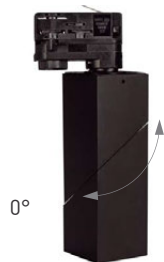

230 В

twist

TRACK | 4TR

Функциональность и минималистичный дизайн.
Поворотный корпус и узкий угол излучения.
Трековые и накладные модели.

30°

КОРПУС

0°

355°