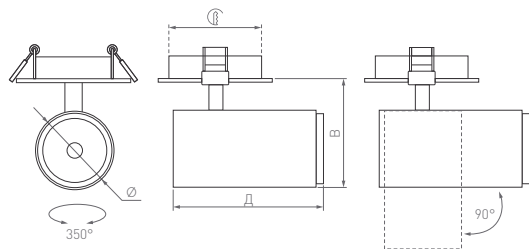

3 года гарантии

3000 К

4000 К

6000 К

CRI>90

IP20
Корпус из алюминия

25°
Материал линзы PC

230 В