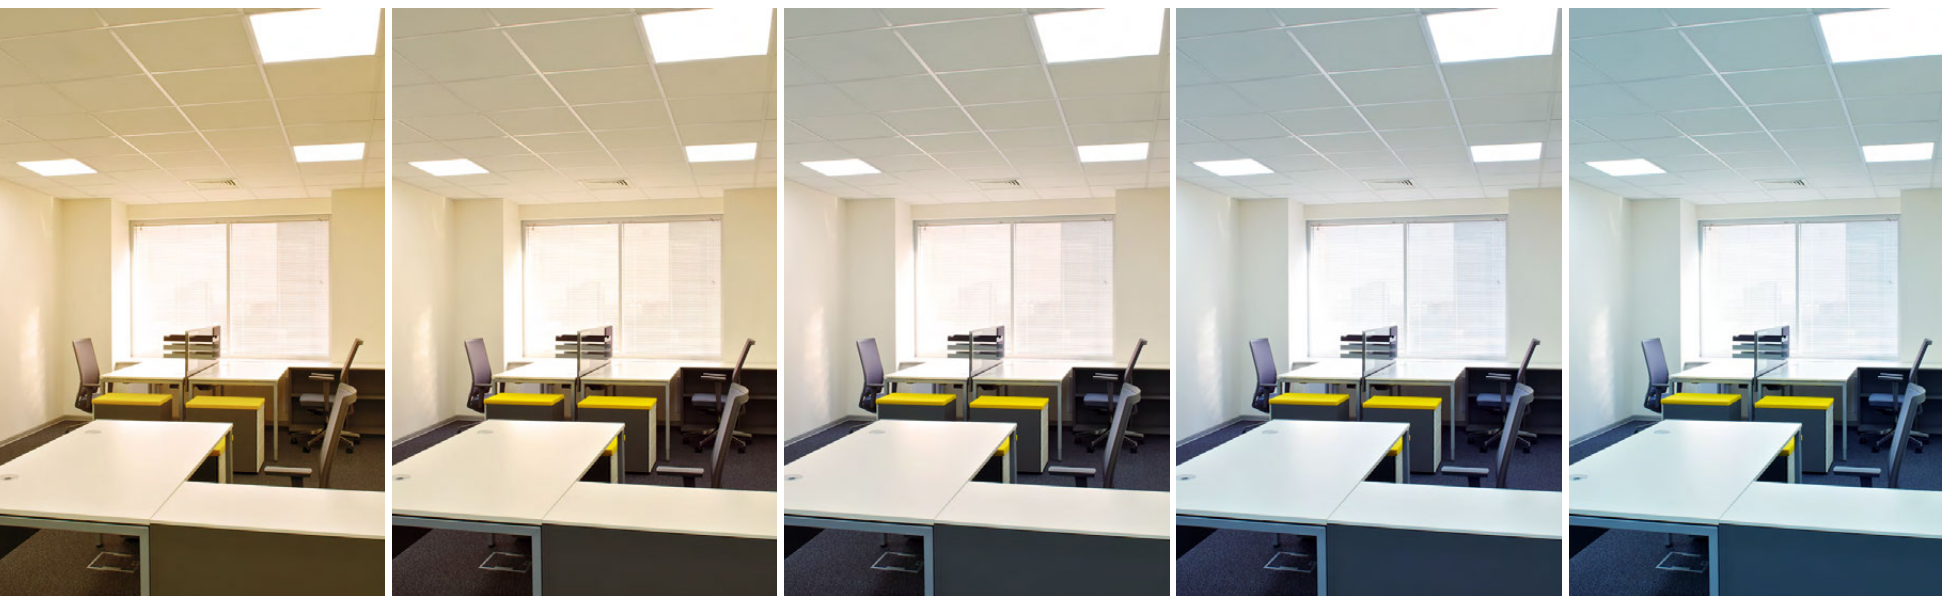

ВЫСОКИЙ ИНДЕКС ЦВЕТОПЕРЕДАЧИ — ПРАВИЛЬНАЯ ПЕРЕДАЧА ЦВЕТА ПРЕДМЕТА ПРИ ОСВЕЩЕНИИ.

CRI — ОТНОСИТЕЛЬНЫЙ ПАРАМЕТР, ПОКАЗЫВАЮЩИЙ, НАСКОЛЬКО НАТУРАЛЬНО ВЫГЛЯДЯТ ОКРУЖАЮЩИЕ НАС ЦВЕТА В СВЕТЕ ИСКУССТВЕННОГО ИСТОЧНИКА.