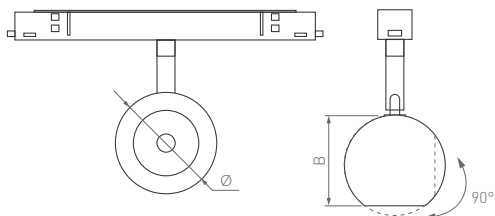

ORB

КОРПУС

Ø(Диаметр)×B(Высота)

Ø65×59 мм

10 Вт

800 лм

3 года
гарантии

3000 К

4000 К

CRI>90

IP20
Корпус из алюминия

35°

48 В