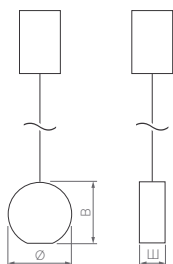

Чаша Ø50×95 мм, длина регулируемого подвеса 1500 мм