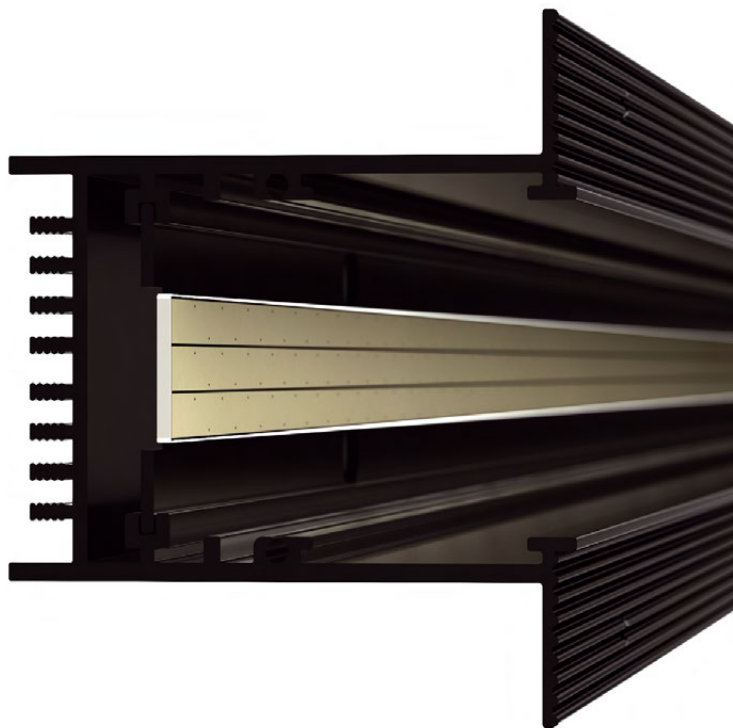

MAG 45

3 года гарантии

IP20
Алюминий

24 В

КОРПУС

арт. 028066