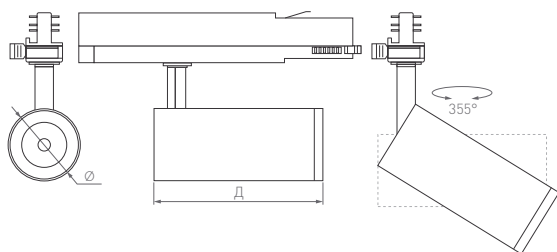

6000 К

CRI>90

IP20
Корпус из алюминия

24°

230 В

Сетчатый фильтр
с посадочным кольцом

Бленда с посадочным
кольцом

Бленда с сетчатым фильтром
и посадочным кольцом