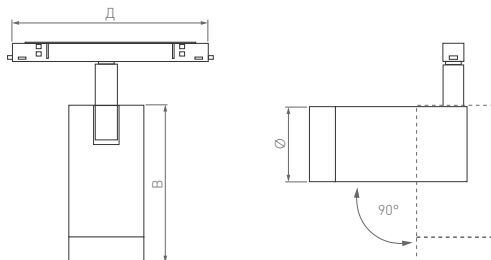

SPOT

КОРПУС

Д(Длина)×Ø(Диаметр)×В(Высота)

116×Ø35×132 мм

6 Вт

555 лм

3 года
гарантии

3000 К

4000 К

CRI>90

IP20
Корпус из алюминия

24°
Материал экрана PC

48 В