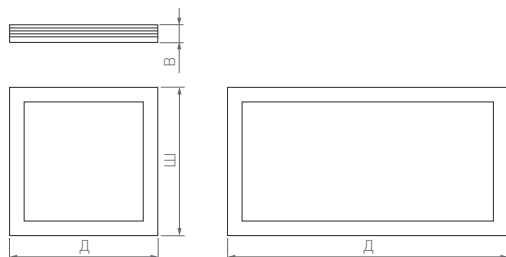

IM PANEL

КОРПУС

Д(Длина)×Ш(Ширина)×В(Высота)

295×295×10.4 мм	595×295×10.4 мм	1195×295×10.4 мм	595×595×10.4 мм	1195×595×11.2 мм
12 Вт	18 Вт	40 Вт	40 Вт	48 Вт
970–1050 лм	1620–1710 лм	3600–3880 лм	3920–4240 лм	4700–5100 лм

3000 К

4000 К

6000 К