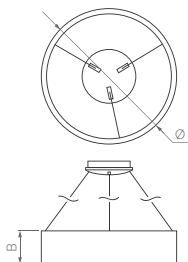

Длина регулируемого подвеса 1200 мм

TOR RING HANG

Ø(Диаметр)×В(Высота)

Ø(Диаметр)×В(Высота)

Ø455×110 мм

Ø600×110 мм

33 Вт

42 Вт

2970 лм

3780 лм

3 года
гарантии

3000 К

4000 К

CRI>80

IP20
Корпус из алюминия

120°

230 В