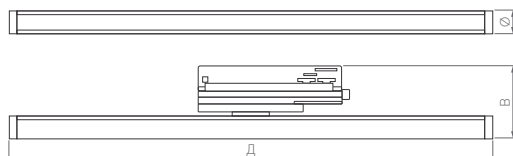

TUBE TURN

Д(Длина)×Ø(Диаметр)×В(Высота)

600×Ø30×81 мм

900×Ø30×81 мм

20 Вт

30 Вт

2100 лм

2660 лм

3 года
гарантии

3000 К

4000 К

CRI>90

IP20
Корпус из алюминия

180°
Материал экрана PC

230 В