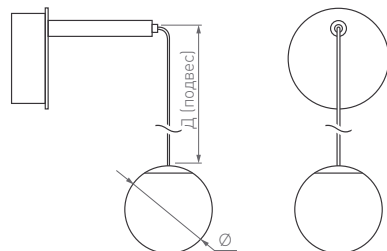

BEADS WALL HANG

Ø(Диаметр)

Ø130 мм

6 Вт

550 лм

5 лет
гарантии

3000 К

4000 К

CRI>90

IP20
Корпус из алюминия

180°
Материал плафона стекло

230 В

201 стр.

203 стр.

205 стр.

Длина регулируемого подвеса 500 мм, размер чаши Ø70×160 мм