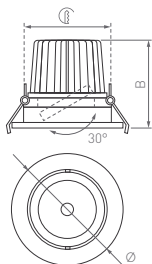

LTD NARROW

КОРПУС

Ø(Диаметр)×В(Высота)

Ø150×115 | Ø128 мм

25 Вт

1875–1950 лм

3 года
гарантии

3000 К

4000 К

5000 К

CRI>80

IP40
Корпус из алюминия

60°

230 В