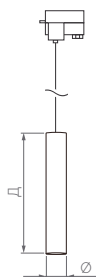

Длина регулируемого подвеса 1500 мм

PIPE TRACK HANG

Ø(Диаметр)×Д(Длина)

Ø50×310 мм

9 Вт

825 лм

3 года
гарантии

3000 К

4000 К

CRI>90

IP20
Корпус из алюминия

40°
Материал плафона стекло

230 В