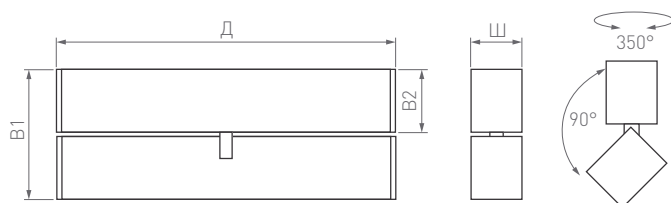

IP20
Корпус из алюминия

15°

-V- 24 В

Размер установочного модуля 84×35×43 мм (длина модуля зависит от модели)

MAG45

DARK

Дизайнерский эффект «свет из ниоткуда» и локальное освещение в рамках общей магнитной системы.
Каждый световой модуль размещен в отдельной ячейке.
Узколучевая оптика с высоким значением защитного угла создает комфортное освещение.