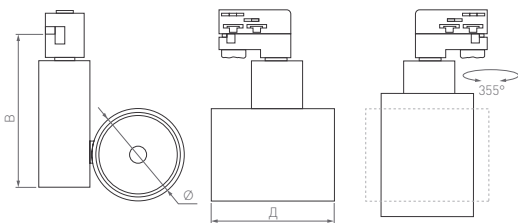

24°

КОРПУС

Сетчатый фильтр Ø98

SHOP FOOD

Ø(Диаметр)×Д(Длина)×В(Высота)

Ø100×130×190 мм

40 Вт

3600–4000 лм