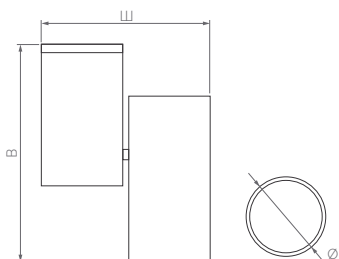

POLO SURFACE TURN

Ø(Диаметр)×В(Высота)×Ш(Ширина)

Ø85×215×124 мм

15 Вт

1100 лм

3 года гарантии

3000 К

4000 К

5000 К

CRI>80

IP20
Корпус из алюминия

40°

230 В