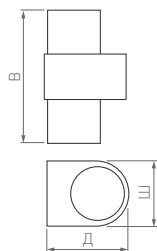

SPACY

TWIN

Двустороннее свечение вверх/вниз.
Прекрасный декоративный и функциональный свет
с высоким индексом цветопередачи (CRI>90).

40°

КОРПУС

SPICY TWIN

Д(Длина)×Ш(Ширина)×В(Высота)

60×38.5×104 мм