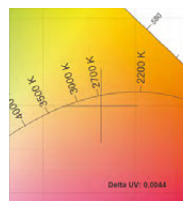

CIE 1931 ZOOM