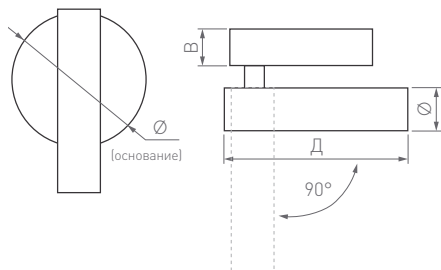

BED*

Ø(Диаметр)×B(Высота)

Ø30×110 мм

3 Вт

200 лм

3 года гарантии

3000 К

CRI>80

IP20
Корпус из алюминия

20°

230 В

Основание Ø90×31 мм

*Для светильников черного и белого цвета есть версия с кнопкой и без кнопки включения