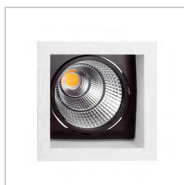

КАРДАНЫЕ

НАКЛАДНЫЕ

KARDAN
372-375