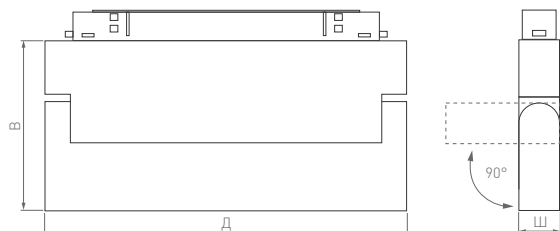

LASER FOLD

КОРПУС

230 В | 48 В

Д(Длина)×Ш(Ширина)×В(Высота)

195×23×107 мм

231×23×107 мм

6 Вт

12 Вт

360–370 лм

760–770 лм

3 года
гарантии

3000 К

4000 К

CRI>90

IP20
Корпус из алюминия

30°
Материал экрана PC

48 В