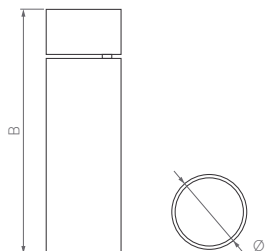

POLO SURFACE FLAP — КОРПУС

Ø(Диаметр)×B(Высота)

Ø65×200 мм

Ø85×185 мм

8 Вт

15 Вт

570 лм

1100 лм

3 года
гарантии

3000 К

4000 К

5000 К

CRI>80

IP20
Корпус из алюминия

40°

230 В