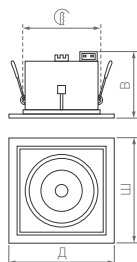

KARDAN

Д(Длина)×Ш(Ширина)×В(Высота)

□190×190×145 | 165×165 мм

375×190×125 | 350×165 мм

25 Вт

25×2 Вт

2200 лм

4800 лм

3 года
гарантии

3000 К

4000 К

6000 К

CRI>90

IP20
Корпус из алюминия

30°

230 В