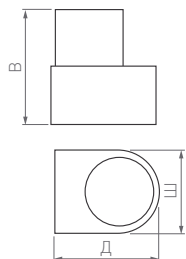

SPICY WALL

Д(Длина)×Ш(Ширина)×В(Высота)

60×38.5×62 мм

110×72×115 мм

3 Вт

6 Вт

175 лм

360–400 лм

3 года
гарантии

3000 К

4000 К

CRI>90

IP20
Корпус из алюминия

40°
Рефлектор PC

230 В

207 стр.

295 стр.