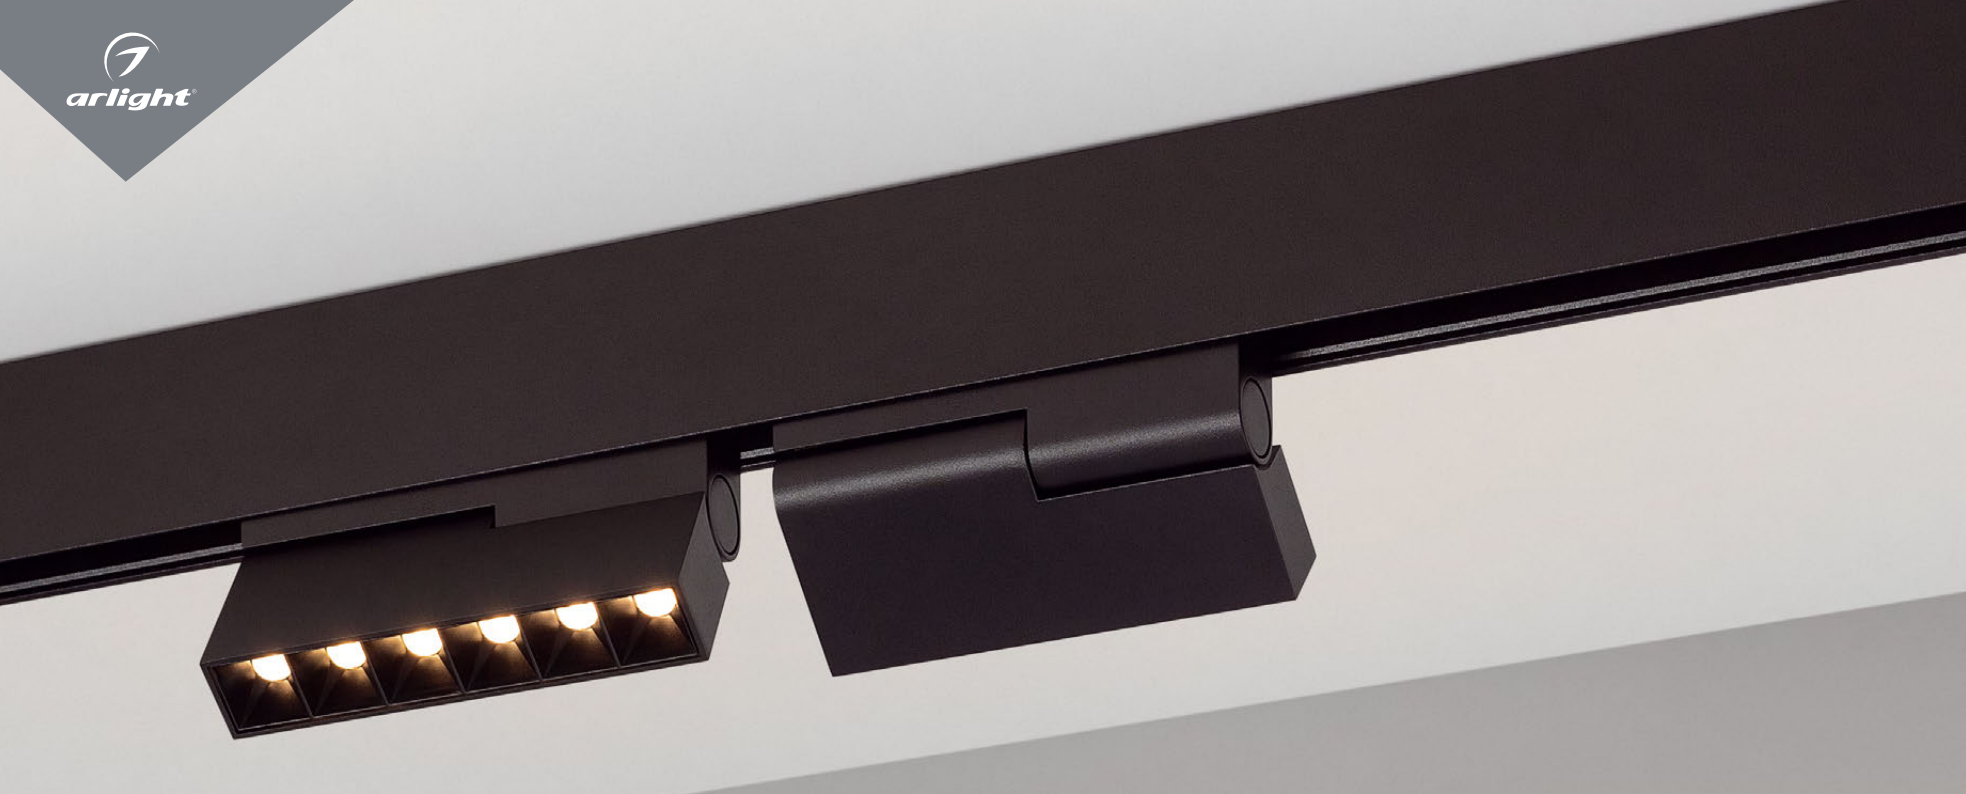

IP20
Корпус из алюминия

24°
Материал экрана PC

48 В

MAGORIENT

LASER FOLD

Светильник с ячеистой структурой и управлением DALI для магнитных систем. Световой модуль может отклоняться на 90°. Светодиоды утоплены глубоко в корпусе, благодаря чему исключен эффект ослепления. Узкий угол светового луча для акцентной подсветки.