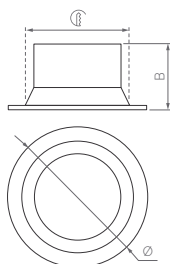

BREEZE BUILT

Ø(Диаметр)×В(Высота)

Ø82×46 | Ø75 мм

Ø104×55 | Ø95 мм

Ø125×60 | Ø115 мм

9 Вт

12 Вт

16 Вт

595 лм

840 лм

960 лм

3 года
гарантии

3000 К

4000 К

CRI>90

IP20
Корпус из алюминия

85/90°

230 В