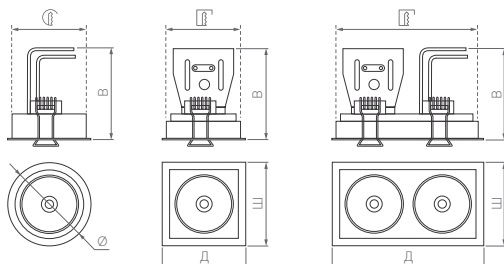

SIMPLE

Ø(Диаметр)×В(Высота)

Д(Длина)×Ш(Ширина)×В(Высота)

Ø78×90 | 70 мм

80×80×90 | 70×70 мм

148×80×90 | 140×70 мм

9 Вт

9 Вт

9×2 Вт

630 лм

630 лм

1260 лм

3 года
гарантии

3000 К

4000 К

CRI>90