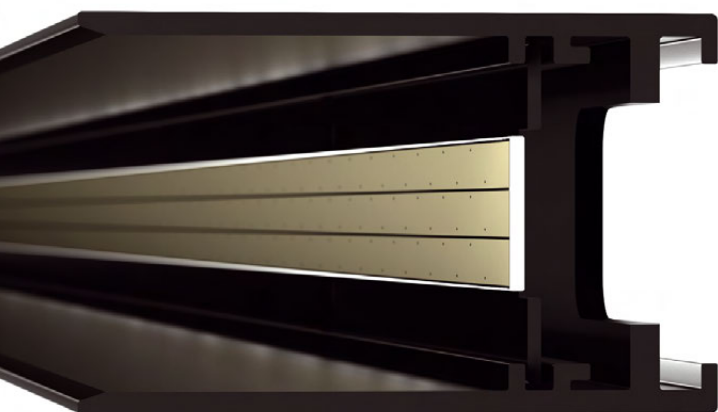

MAG 25

3 года
гарантии

IP20
Алюминий

24 В

КОРПУС

арт. 033242