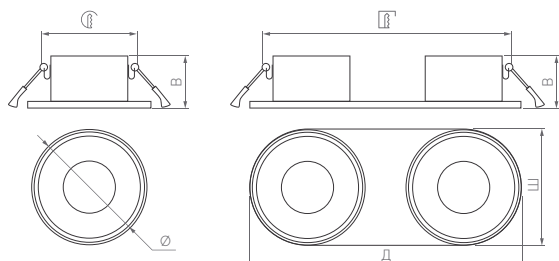

175 стр.

181 стр.