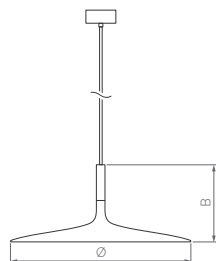

4000 К

CRI>90

IP20
Корпус из алюминия

120°
Материал экрана
каленное матовое стекло

230 В

Размер чаши Ø120×75 мм, длина регулируемого подвеса 1500 мм

ELEGANT

Превосходный классический дизайн. Изящный подвес с удобной регулировкой длины без использования специального инструмента. Качественный свет без мерцаний.