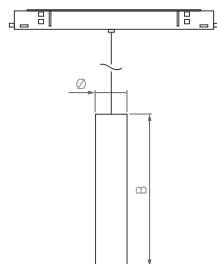

Высота с учетом регулируемого подвеса <1500 мм