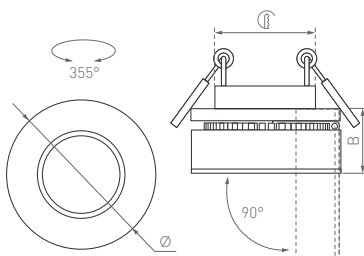

IP40
Корпус из алюминия

24°

230 В

119 стр.

253 стр.

Стильный и функциональный свет. Поворотно-выдвижные модели. Круглые, квадратные и двойные прямоугольные корпуса.

45°

КОРПУС