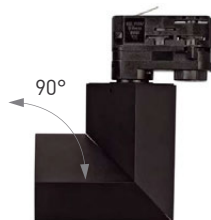

230 В

twist

TRACK | 4TR

Функциональность и минималистичный дизайн.
Поворотный корпус и узкий угол излучения.
Трековые и накладные модели.

30°

КОРПУС

0°

355°