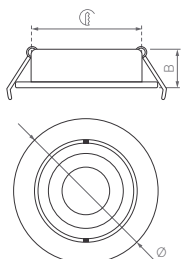

LTM

КОРПУС

Ø(Диаметр)×В(Высота)

Ø65×20 | Ø55 мм

5 Вт

350–400 лм

3 года
гарантии

3000 К

4000 К

CRI>80

IP40
Корпус из алюминия

10°

230 В