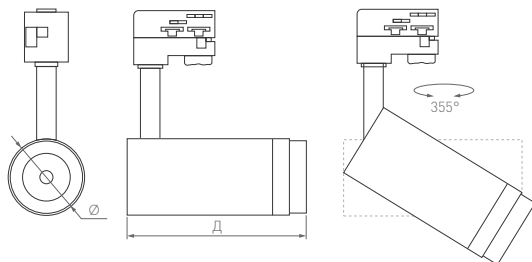

GELIOS

КОРПУС

230 В

Ø(Диаметр)×Д(Длина)

Ø67×156 мм

Ø80×181 мм

Ø95×191 мм

20 Вт

30 Вт

40 Вт

1800 лм

2700 лм

3600 лм

3 года
гарантии

3000 К

4000 К

6000 К

CRI>90

IP20
Корпус из алюминия

20-60°
Материал линзы PMMA

230 В