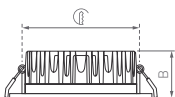

FROST

КОРПУС

Ø(Диаметр)×B(Высота)

Ø105×55 | Ø 95 мм	Ø145×55 | Ø 120 мм	Ø187×58 | Ø 160 мм	Ø220×65 | Ø 205 мм
9 Вт	16 Вт	21 Вт	30 Вт
720–810 лм	1280–1440 лм	1680–1890 лм	2400–2700 лм

3 года
гарантии

IP44
Корпус из алюминия

110°

230 В