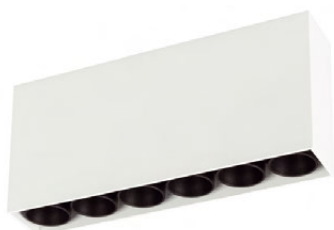

Современный дизайн и возможность комбинирования со встраиваемыми светильниками. Идеальные пропорции. Низкий UGR для комфорта глаз.

30°

КОРПУС

ORIENT SURFACE

Д(Длина)×Ш(Ширина)×В(Высота)

□65×65×85 мм

□95×95×85 мм