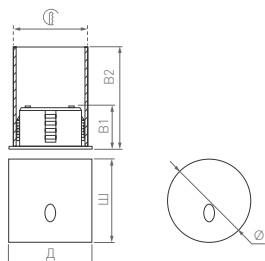

GAP

Ø(Диаметр)×В(Высота)

Д(Длина)×Ш(Ширина)×В(Высота)

Ø70×97 | 62×95 мм

□70×70×97 | 62×95 мм

3 Вт

3 Вт

110–130 лм

110–130 лм

3 года
гарантии

3000 К

CRI>80

IP65
Корпус из алюминия

30°

230 В