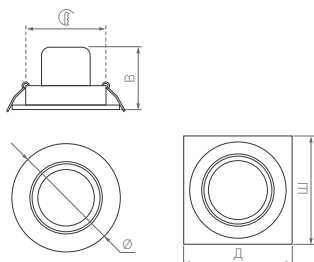

LTM

КОРПУС

Ø(Диаметр)×В(Высота)

Д(Длина)×Ш(Ширина)×В(Высота)

Ø45×48 | Ø39 мм

□46×46×48 | Ø39 мм

3 Вт

3 Вт

140–160 лм

140–160 лм

3 года
гарантии

3000 К

4000 К

6000 К

CRI>80

IP40
Корпус из алюминия

30°

230 В