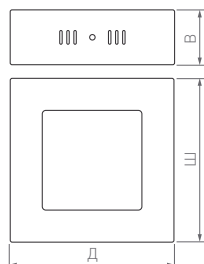

SP BASIK

КОРПУС

Д(Длина)×Ш(Ширина)×В(Высота)

□120×120×40мм

□145×140×40мм

□225×225×40мм

6 Вт

9 Вт

18 Вт

320 лм

570 лм

1500 лм

3 года
гарантии

3000 К

4000 К

6000 К

CRI>80

IP20
Корпус из алюминия

120°

230 В