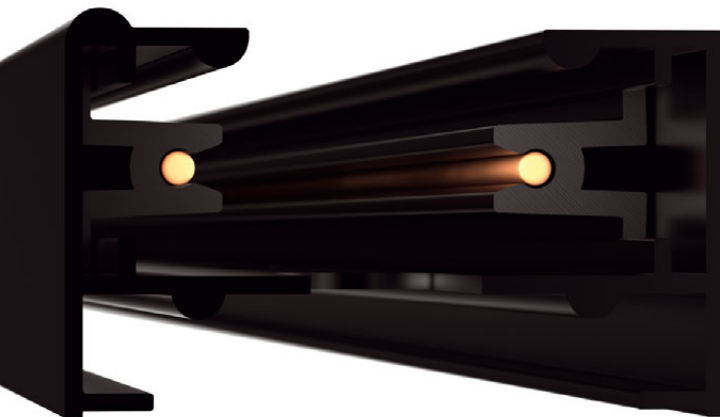

CRI>98

IP20
Корпус из алюминия

24°
Материал линзы PMMA

230 В

2TR

 **3 года**
гарантии

 IP20
Алюминий, пластик

 230 В