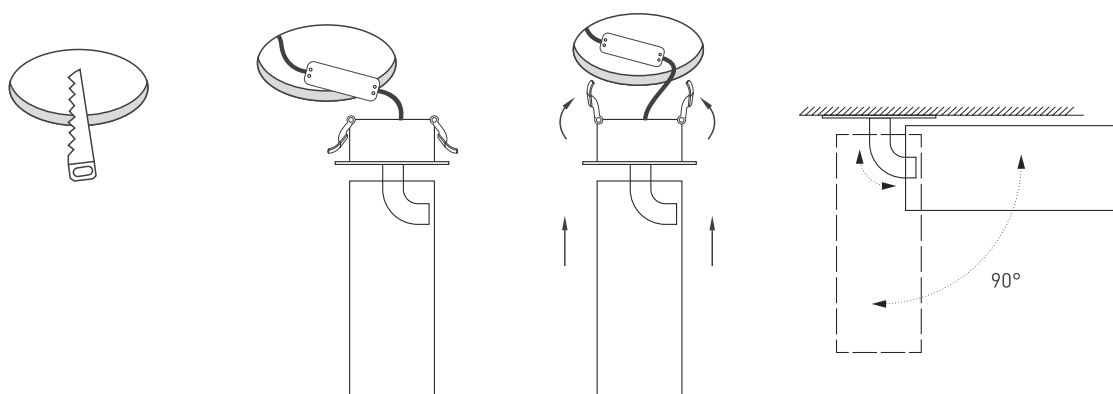

* Указано типовое значение.

УСТАНОВКА И ПОДКЛЮЧЕНИЕ

- Извлеките светильник из упаковки и убедитесь в отсутствии механических повреждений.
- Вырежьте отверстие по размерам, указанным в разделе «Параметры».
- Подключите к драйверу обесточенные провода сетевого питания AC 230 В (коричневый, L — «фаза»; синий, N — «ноль»).
- Отведите крепежные пружины светильника вверх и установите светильник и драйвер в подготовленное отверстие.
- Включите светильник и проверьте его работоспособность.

Рис. 2. Установка и подключение светильника