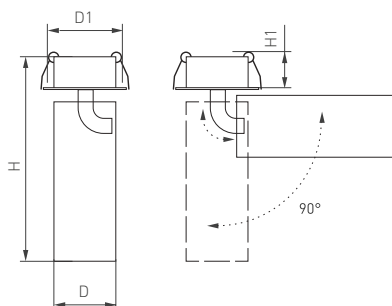

Рис. 1. Чертеж и габаритные размеры