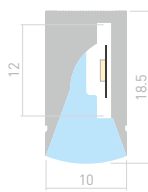

023275

Заглушка
глухая