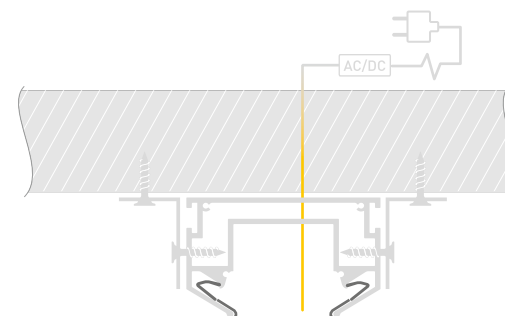

Закрепить полотно натяжного потолка с помощью гарпуна к профилю-держателю.