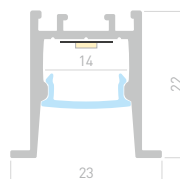

Профиль
SL-COMFORT-2316-F-2000 ANOD

031768

Размеры | 2000×22.6×16 мм
 Ширина площадки | 13 мм
 Цвет | ● Анод.
 ● Черный 031769

COMFORT 2322 F

Профиль
SL-COMFORT-2322-F-2000 ANOD BLACK

031771

Размеры | 2000×23×22 мм
 Ширина площадки | 14 мм
 Цвет | ● Черный
 ● Анод. 031770