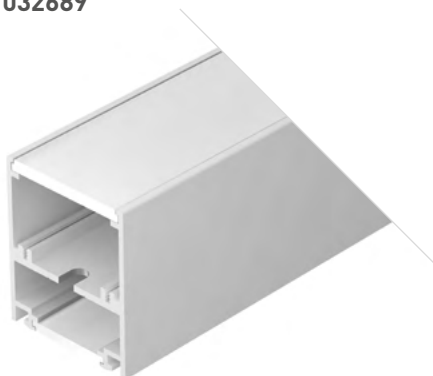

032687

Размеры | 500×35×35 мм
Свечение | Вниз
Скручивание | 180°
Цвет | ● Анод. 032686
● Черный 032685
○ Белый 032687

ЛИНИЯ 2.5 М

Профиль
SL-ARC-5060-LINE-2500 WHITE

032689

- Размеры | **2500×50×60 мм**
 Свечение | **Вверх и вниз**
 Цвет | ● Анод. ⁰³²⁶⁸⁸
 ● Черный ⁰²⁹²⁶⁶
 ○ Белый ⁰³²⁶⁸⁹