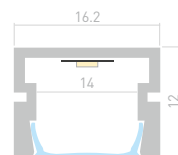

012034
Заглушка
глухая