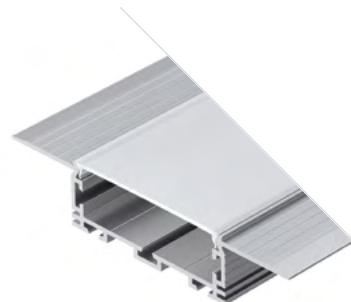

PLS45

Профиль
PLS45-F-HIDE-2000

026547

Размеры | 2000×48×39 мм
Ширина площадки | 24 мм
Цвет ● Неанод.

026132
Соединитель 135°

POWER W50

Профиль
KLUS-POWER-W50H16-F-HIDE-2000

028917