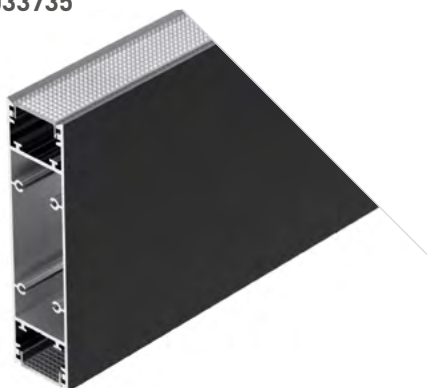

Профиль
SL-LINE-2522-2500 BLACK

033737

Размеры | 2500×25×22 мм
Ширина площадки | 12.2 мм
Цвет ● Черный

LINE 25100

Профиль
SL-LINE-25100-DUAL-2500 BLACK

033735

Размеры | 2500×25×100 мм
Ширина площадки | 12.2 мм
Цвет ● Черный