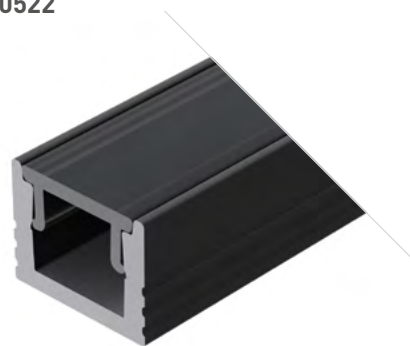

MINI 8

Профиль
SL-MINI-8-2000 ANOD

019322

Размеры | 2000×8×9 мм
 Ширина площадки | 5 мм
 Цвет | ● Анод. 019322
 ● Черный 030514

MINI 8 H6

Профиль
SL-MINI-8-H6-2000 ANOD BLACK

030522

Размеры | 2000×8×6 мм
 Ширина площадки | 5 мм
 Цвет | ● Черный