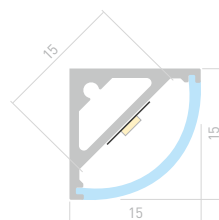

Профиль
SL-BEVEL-2000 ANOD

031120

Размеры | 2000×24×9 мм
Ширина площадки | 5 мм
Цвет | ● Анод.

KANT H15

Профиль
SL-KANT-H15-2000 ANOD

019327

Размеры | 2000×15×15 мм
Ширина площадки | 15 мм
Цвет | ● Анод.

KANT H16