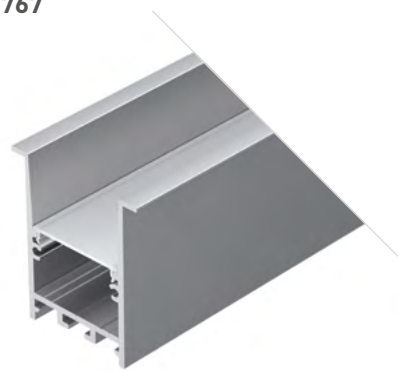

031764

Размеры | 2000×34.7×42.2 мм
Ширина площадки | 22.2 мм
Цвет | ● Анод.
● Черный 031765

COMFORT 4551 F

Профиль
SL-COMFORT-4551-F-2000 ANOD

031767

Размеры | 2000×45×51 мм
Ширина площадки | 31.5 мм
Цвет | ● Анод.
● Черный 031766 без экрана