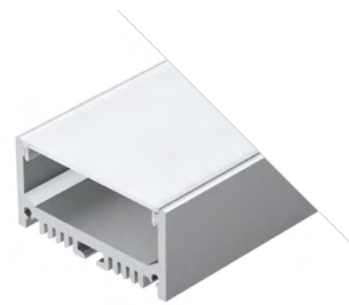

018655

Заглушка
глухая

018467

Заглушка
с отверстием

LINE 2448

Профиль
ARH-LINE-2448-2000 ANOD

018684

Размеры | 2000×48×24 мм
Ширина площадки | 35 мм
Цвет ● Анод.