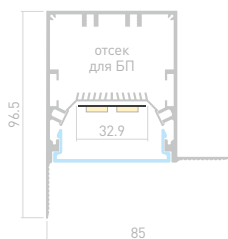

027300
Заглушка
глухая

LINIA55 FANTOM

Профиль
SL-LINIA55-FANTOM-EDGE-2000 ANOD

027162

Размеры | 2000×85×96.5 мм
Ширина площадки | 32.9 мм
Отсек для БП | 48×30 мм
Цвет ● Анод.

027295
Экран
FANTOM

027301
Заглушка
глухая