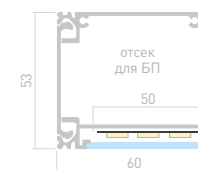

Размеры | 2000×60×53 мм
Ширина площадки | 50 мм
Отсек для БП | 50×37 мм
Цвет ● Анод.