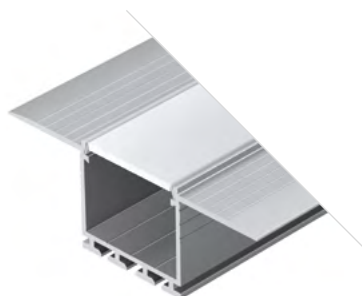

PLS LOCK

Профиль
PLS-LOCK-H25-F-HIDE-2000

019409

Размеры | **2000×66.8×24.5 мм**
Ширина площадки | **24.2 мм**
Цвет ● **Неанод.**

019410

Заглушка
глухая