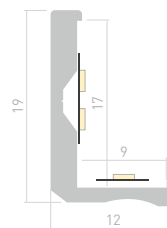

FLAT S

Профиль
ALM-FLAT-S-2000 ANOD

026713

Размеры | **2000×43×9 мм**
Ширина площадки | **40 мм**
Цвет ● Анод.

026742

Заглушка
глухая

026743

Заглушка
с отверстием

BASE H10

Профиль
ALM-BASE-H10-2000 ANOD

026690

Размеры | **2000×17×10 мм**
Ширина площадки | **14 мм**
Цвет ● Анод.
● Неанод. ⁰²⁶⁶⁸⁹
○ Белый ⁰²⁶⁶⁹¹

BASE H12

Профиль
ALM-BASE-H12-2000 ANOD

026687

Размеры | **2000×19×12 мм**
Ширина площадки | **17 мм**
Цвет ● Анод.
● Неанод. ⁰²⁶⁶⁸⁶
○ Белый ⁰²⁶⁶⁸⁸

FLAT R

Профиль
ALM-FLAT-R-2000 ANOD

026712

Размеры | **2000×54.9×8 мм**
Ширина площадки | **20 мм**
Цвет ● Анод.

026741

Заглушка
глухая