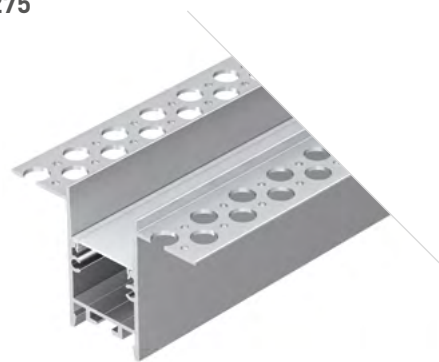

033275

Размеры | 2000×65×42 мм
Ширина площадки | 22 мм
Цвет | ● Анод.

COMFORT32 FANTOM

Профиль
SL-COMFORT32-FANTOM-2000 ANOD

033276

Размеры | 2000×85×51 мм
Ширина площадки | 31 мм
Цвет | ● Анод.

LINIA55 FANTOM