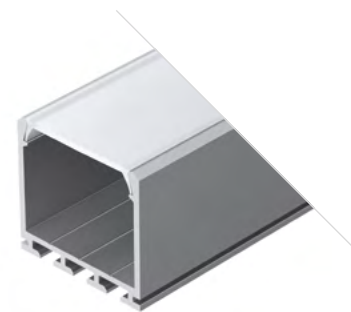

027737

Размеры | **2000×26.2×14.5 мм**
Ширина площадки | **21.8 мм**
Цвет | ● **Анод.**

027738
Заглушка
глухая

PLS LOCK

Профиль
PLS-LOCK-H25-2000 ANOD

016386

Размеры | **2000×26.2×25 мм**
Ширина площадки | **24.2 мм**
Цвет | ● **Анод.**
● **Черный** 028123