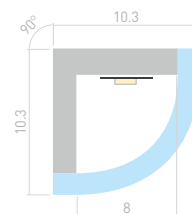

023293
Заглушка
с отверстием

KANT H10

Профиль с матовым экраном
WPH-KANT-H10-2000 OPAL

023301

Размеры | 2000×10.3×10.3 мм
Ширина площадки | 8 мм
Цвет Белый

023310
Заглушка
глухая

KANT H16

Профиль с матовым экраном
WPH-KANT-H16-1500 OPAL