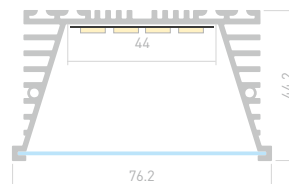

Размеры | 2000×66×25 мм
Ширина площадки | 42.4 мм
Цвет | ● Анод.

028933
Экран
матовый

028934
Заглушка
глухая

POWER RW70F

Профиль
KLUS-POWER-RW70F-2000 ANOD

019881

Размеры | 2000×76.2×44.2 мм
Ширина площадки | 44 мм
Цвет | ● Анод.