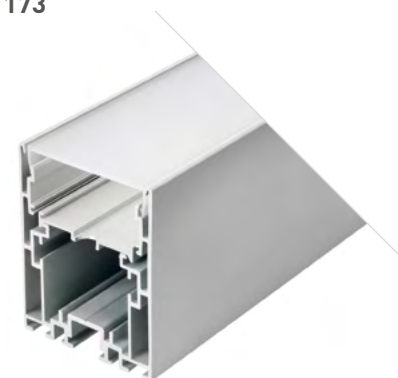

LINE 5470

Профиль с матовым экраном
S2-LINE-5470-2500 ANOD+OPAL

021173

Размеры | 2500×54×70 мм
Ширина площадки | 34 мм
Отсек для БП | 35×25 мм
Цвет ● Анод.

СВЕТОДИОДНАЯ ЛЕНТА

Цветовая температура	Теплый		Дневной	Белый
	2700 К	3000 К	4000 К	6000 К
LINE-3360	021212	023398	021196	023399
LINE-4067	021199	023401	021198	023400
LINE-5470	023403	021202	021201	023402

ИСТОЧНИКИ ПИТАНИЯ