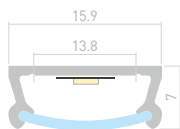

013874

Размеры | 2000×16×12 мм
Ширина площадки | 11.2 мм
Цвет ● Анод.

013658
Экран с линзой
10-60°

015048
Заглушка
глухая

TM

Профиль
TM-2000 (CT) ANOD

017796

Размеры | 2000×15.9×7 мм
Ширина площадки | 13.8 мм
Цвет ● Анод.
● Неанод. ⁰¹⁶⁹³⁹