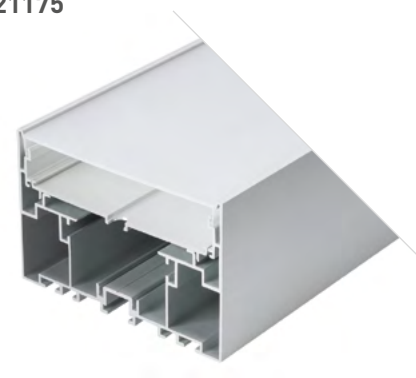

LINE 10570

Профиль с матовым экраном
S2-LINE-10570-2500 ANOD+OPAL

021175

Размеры | 2500×105×70 мм
Ширина площадки | 86 мм
Отсек для БП | 50×25 мм
Цвет ● Анод.
● Анод. 029917 без основы

СВЕТОДИОДНАЯ ЛЕНТА

Цветовая температура	Теплый		Дневной	Белый
	2700 К	3000 К	4000 К	6000 К
LINE-5470	023403	021202	021201	023402
LINE-7977	023407	021208	021207	023406
LINE-10570	023409	021211	021210	023408

ИСТОЧНИКИ ПИТАНИЯ