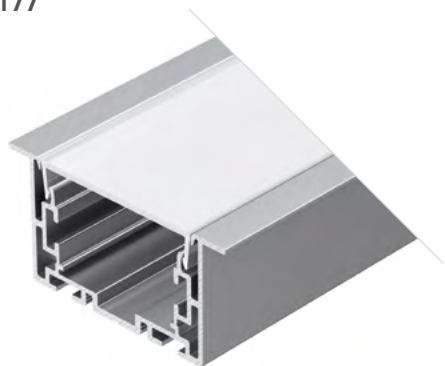

021283
Угол внутренний

021185
Заглушка магнитная

LINIA69

Профиль с матовым экраном
S2-LINIA69-F-2500 ANOD+OPAL

021177

Размеры | 2500×69×35 мм
Ширина площадки | 34 мм
Цвет | ● Анод.

LINIA94

Профиль с матовым экраном
S2-LINIA94-F-2500 ANOD+OPAL