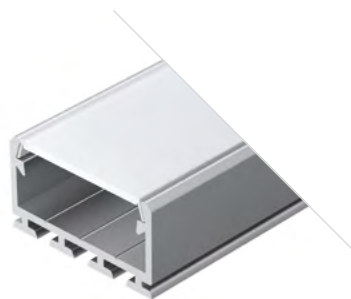

PLS LOCK

Профиль
PLS-LOCK-H15-2000 ANOD

027737

Размеры | **2000×26.2×14.5 мм**
Ширина площадки | **21.8 мм**
Цвет | ● **Анод.**