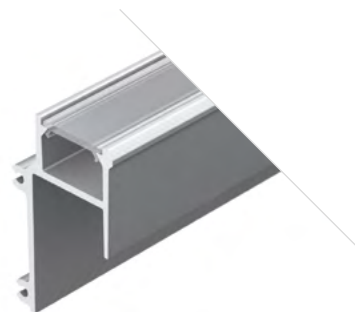

EDGE 16

Профиль
ALM-EDGE-16-2000 ANOD

026715

Размеры | 2000×39×23 мм
Ширина площадки | 14 мм
Цвет ● Анод.