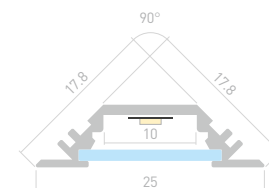

Размеры | **2000×23.4×19.1 мм**
Ширина площадки | **9 мм**
Цвет ● Анод.

017333
Заглушка
глухая

017339
Крепеж
монтажный

CORNER VF

Профиль
TOP-CORNER-VF-2000 ANOD

016970

Размеры | **2000×25×17.8 мм**
Ширина площадки | **10 мм**
Цвет ● Анод.