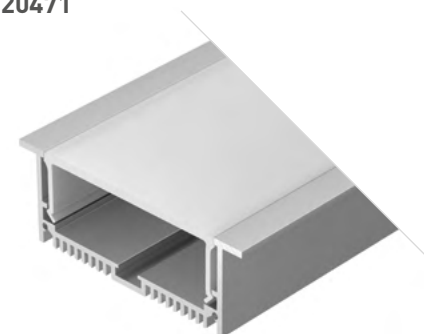

LINIA88 F

Профиль с матовым экраном
SL-LINIA88-F-2500 ANOD+OPAL

020471

Размеры | 2500×88×32 мм
Ширина площадки | 60 мм
Цвет ● Анод.
○ Белый 021373

СВЕТОДИОДНАЯ ЛЕНТА

	Теплый	Дневной	Белый	Холодный	
Цветовая температура	2700 K	3000 K	4000 K	8000 K	
LINIA62	019929	019927	019926	019925	019924
LINIA65	023403	021202	021201	023402	
LINIA88	019080	020390	019081	019082	019083

ИСТОЧНИКИ ПИТАНИЯ