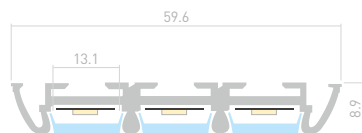

013215

Размеры | 2000×31×7 мм
Ширина площадки | 13.1 мм
Цвет ● Анод.

013290
Заглушка
глухая

019868
Заглушка
светонепроницаемая

PHS 3X

Профиль
PHS-3X-2000 ANOD

013209

Размеры | **2000×59.6×8.9 мм**
Ширина площадки | **13.1 мм**
Цвет | ● Анод.