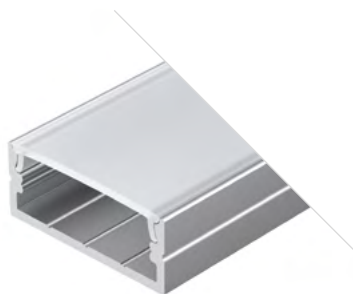

WIDE H10

Профиль
ARH-WIDE-H10-2000 ANOD

016142

Размеры | **2000×23.5×10 мм**
Ширина площадки | **19 мм**
Цвет ● **Анод.**

016573

Заглушка
глухая

016132

Заглушка
с отверстием