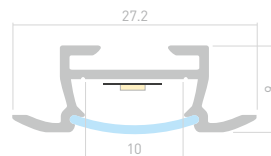

014368

Заглушка
глухая

017278

Заглушка
под кнопку

TK F

Профиль
TK-F-2000 (CT) ANOD

016936

- Размеры | 2000×27.2×9 мм
 Ширина площадки | 10 мм
 Цвет
- Анод.