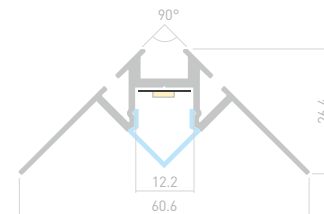

023890

Заглушка
глухая

023891

Заглушка
с отверстием

DECORE S12

Профиль внутренний
ARH-DECORE-S12-INT-2000 ANOD

023868

Размеры | 2000×60.6×26.4 мм
Ширина площадки | 12.2 мм
Цвет ● Анод.