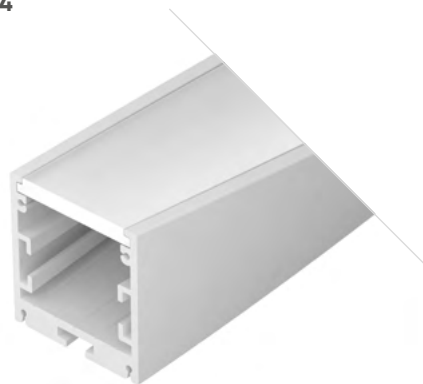

ИСТОЧНИКИ ПИТАНИЯ

021020(1)
ARV для ARC-D500

025480
ARV для ARC-D1500

022172(1)
ARV для ARC-3535

СКРУЧЕННЫЙ 0.4 М

Профиль
SL-ARC-3535-TWIST90R-400 WHITE

032684

Размеры | 400×35×35 мм
Свечение | Вниз
Скручивание | Вправо, 90°
Цвет | ● Анод. 032683
● Черный 032682
○ Белый 032684