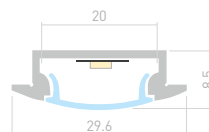

018242

Заглушка
глухая

018253

Заглушка
с отверстием

WIDE F H8

Профиль с матовым экраном
ALU-WIDE-F-H8-2000 ANOD+FROST

014860

Размеры | 2000×29.6×8.5 мм
Ширина площадки | 20 мм
Цвет ● Анод.