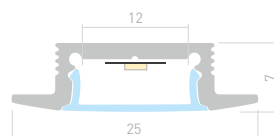

023715

Размеры | 2000×12×12 мм
Ширина площадки | 5 мм
Цвет | ● Анод.

SLIM H7

Профиль
SL-SLIM-H7-F25-2000 ANOD

023717

Размеры | 2000×25×7 мм
Ширина площадки | 12 мм
Цвет | ● Анод.

SLIM H13M

Профиль
SL-SLIM-H13M-F25-2000 ANOD