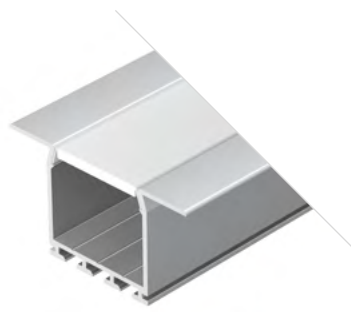

PLS LOCK

Профиль
PLS-LOCK-H25-FM-2000 ANOD

016447

Размеры | **2000×46.2×24.5 мм**
Ширина площадки | **24.2 мм**
Цвет ● **Анод.**

016384

Заглушка
глухая

022019

Заглушка
светонепроницаемая