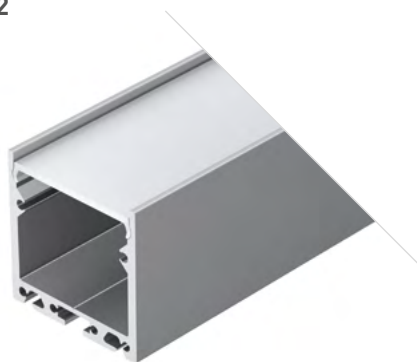

020462

Размеры | 2500×35×35 мм
 Ширина площадки | 31 мм
 Цвет ● Анод.
 ● Анод. 019306 без экрана
 ● Черный 027986

COMFORT 3551

Профиль
SL-COMFORT-3551-2000 ANOD

031731

Размеры | 2000×35×51 мм
 Ширина площадки | 31.5 мм
 Цвет ● Анод. без экрана
 ● Черный 031730 без экрана