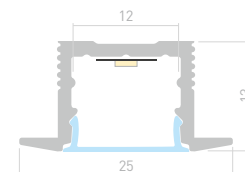

СВЕТОДИОДНАЯ ЛЕНТА

	Теплый	Дневной	Белый	Холодный		
Цветовая температура	2700 K	3000 K	4000 K	6000 K	8000 K	15000 K
MINI	015649	024105	015648	015651	015650	015661
SLIM	019928	019915	019914	019913	019912