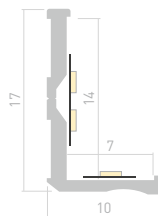

FLAT S

Профиль
ALM-FLAT-S-2000 ANOD

026713

Размеры | **2000×43×9 мм**
Ширина площадки | **40 мм**
Цвет ● Анод.

026742

Заглушка
глухая

026743

Заглушка
с отверстием

BASE H10

Профиль
ALM-BASE-H10-2000 ANOD

026690

Размеры | **2000×17×10 мм**
Ширина площадки | **14 мм**
Цвет ● Анод.
● Неанод. ⁰²⁶⁶⁸⁹
○ Белый ⁰²⁶⁶⁹¹

BASE H12

Профиль
ALM-BASE-H12-2000 ANOD

026687

Размеры | **2000×19×12 мм**
Ширина площадки | **17 мм**
Цвет ● Анод.
● Неанод. ⁰²⁶⁶⁸⁶
○ Белый ⁰²⁶⁶⁸⁸

FLAT R

Профиль
ALM-FLAT-R-2000 ANOD

026712

Размеры | **2000×54.9×8 мм**
Ширина площадки | **20 мм**
Цвет ● Анод.

026741

Заглушка
глухая