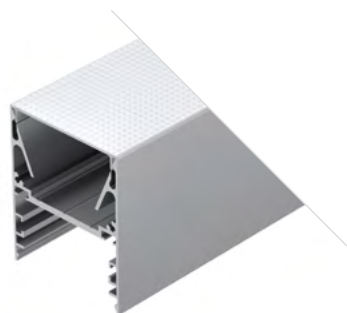

015948
Заглушка
глухая

018031
Соединитель

LINE DUO

Профиль с матовым экраном
ALU-LINE-DUO-2000 ANOD+OPAL

024188

Размеры | 2000×55×67 мм
Ширина площадки | 32.3 мм
Отсек для БП | 29×44 мм
Цвет ● Анод.
● Анод. ⁰¹⁵³⁸⁹ прозрачный экран