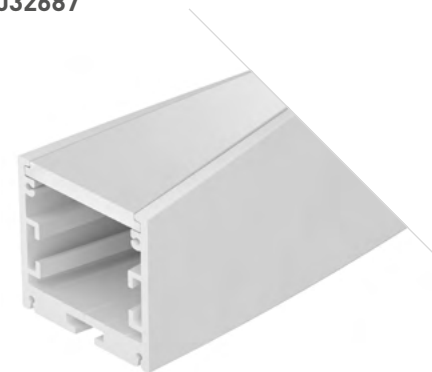

СКРУЧЕННЫЙ 0.5 М

Профиль
SL-ARC-3535-TWIST180-500 WHITE

032687