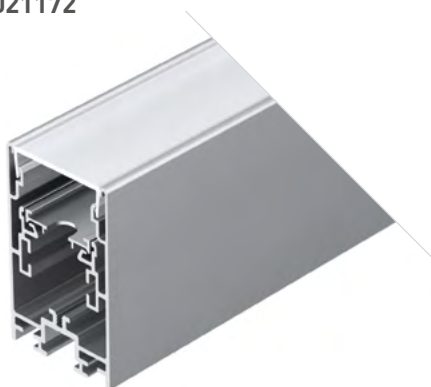

LINE 4067

Профиль с матовым экраном
S2-LINE-4067-2500 ANOD+OPAL

021172

Размеры | 2500×40×67 мм
Ширина площадки | 20 мм
Отсек для БП | 22×22 мм
Цвет ● Анод.