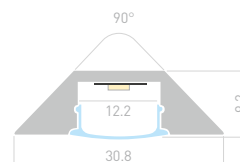

019628

Заглушка
левая

019629

Заглушка
правая

CORNER

Профиль с матовым экраном
ALU-CORNER-2000 ANOD+FROST

014900

Размеры | **2000×30.8×9.2 мм**
Ширина площадки | **12.2 мм**
Цвет ● **Анод.**