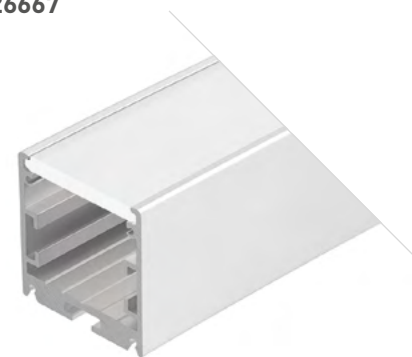

3.0 КРУГ 1/8

Профиль
SL-ARC-3535-D3000-A45 WHITE

026667

1. Размеры | 1180×35×35 мм
   Свечение | Вниз
   Цвет
2. Анод. 027635
   - Черный 027634
   - Белый 026667

ВАРИАНТЫ СОЕДИНЕНИЯ ПРОФИЛЕЙ