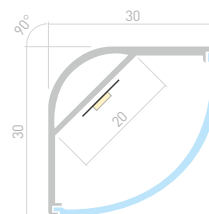

019347
Держатель