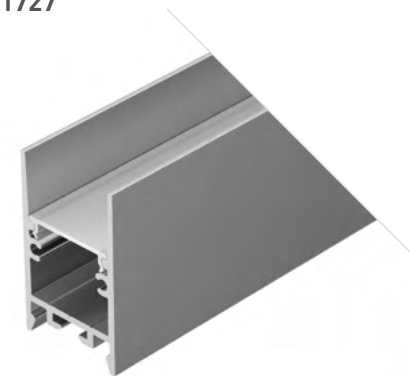

COMFORT 2542

Профиль с экраном
SL-COMFORT-2542-2000 ANOD

031727

Размеры | 2000×25×42 мм
Ширина площадки | 22.2 мм
Цвет ● Анод.
● Черный 031729 без экрана

СВЕТОДИОДНАЯ ЛЕНТА

	Теплый	Дневной	Белый	Холодный	
Цветовая температура	2700 K	3000 K	4000 K	8000 K	
LINE-2522, 25100	019928	019915	019914	019913	019912
COMFORT-2542	019091	020389	019090	019089	019088

ИСТОЧНИКИ ПИТАНИЯ