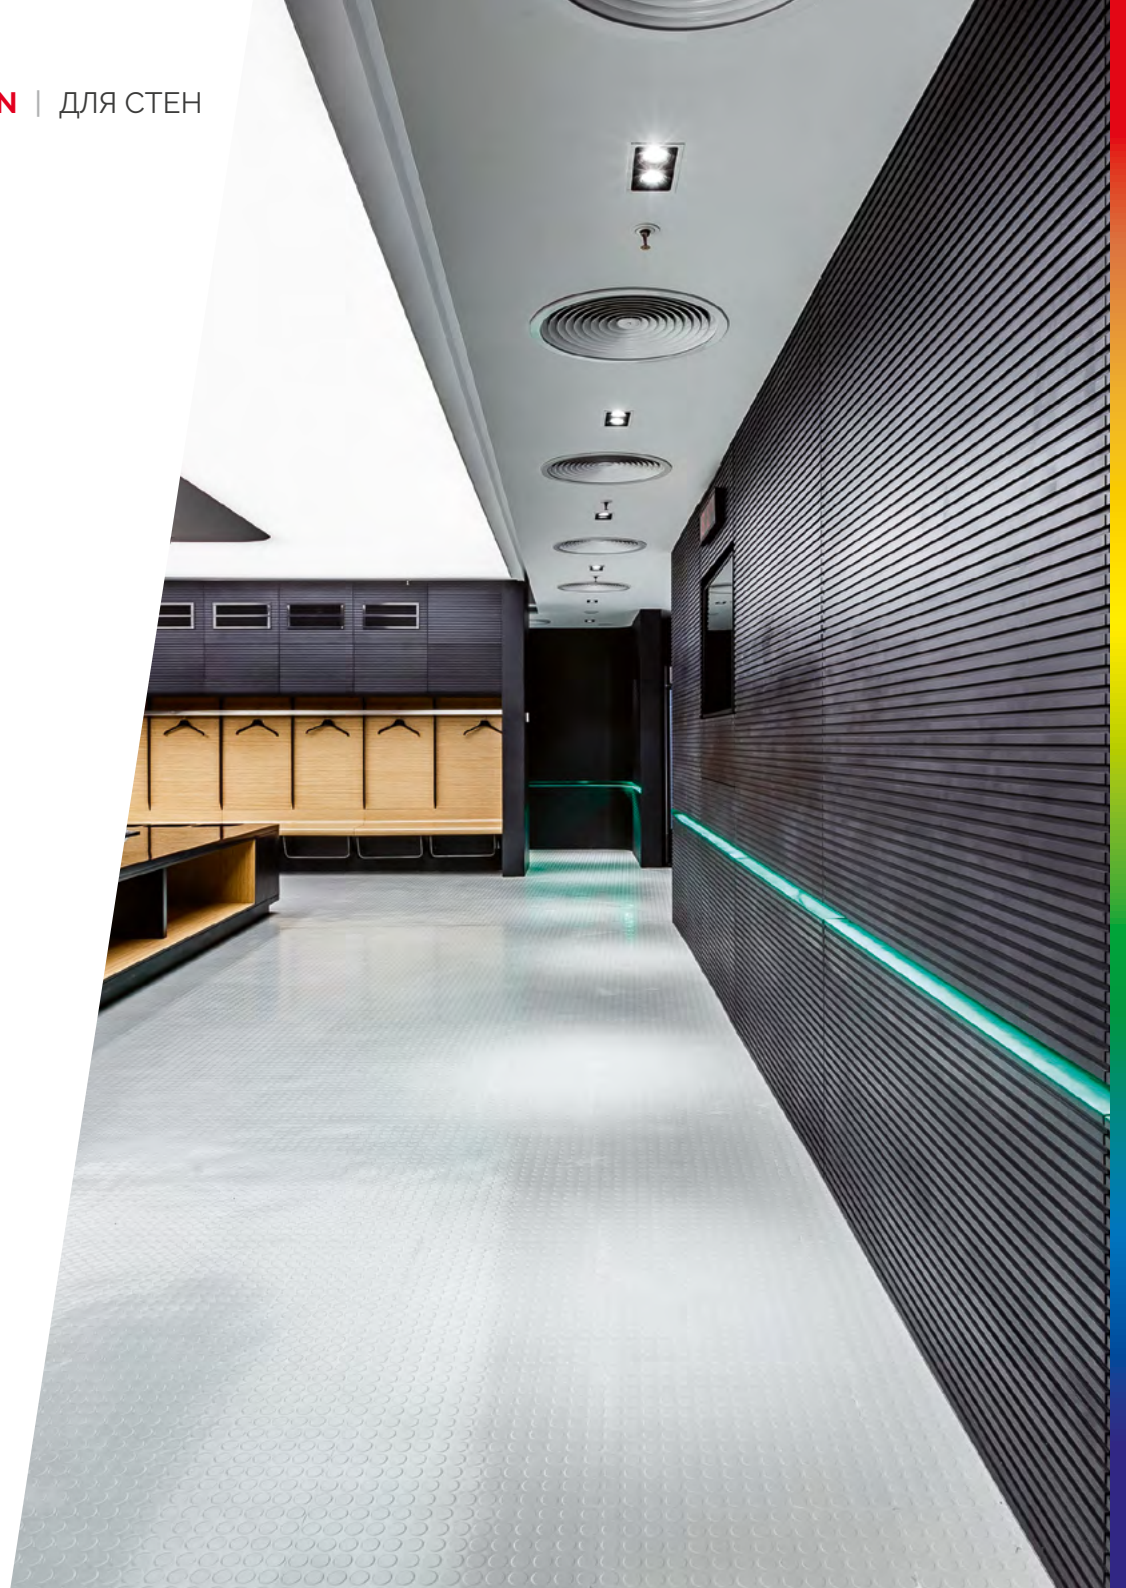

СПЕЦИАЛИЗИРОВАННЫЙ ПРОФИЛЬ | **LEDs-ON** | ДЛЯ СТЕН

WALL US

Профиль с матовым экраном
ALU-WALL-US-2000 ANOD+FR0ST

014909

Размеры | 2000×16×60 мм
Ширина площадки | 12 мм
Цвет ● Анод.