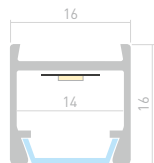

032858
Заглушка
глухая

032859
Заглушка
глухая

PDS H16

Профиль
PDS-H16-2000 ANOD

023858

Размеры | 2000×16×16 мм
Ширина площадки | 14 мм
Цвет ● Анод.

021744
Заглушка
глухая

025225
Крепеж