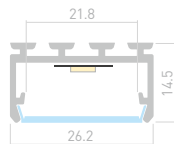

Размеры | **2000×26.2×14.5 мм**
Ширина площадки | **21.8 мм**
Цвет | ● **Анод.**

027738
Заглушка
глухая