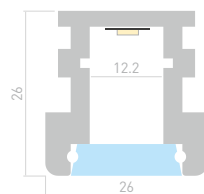

012038
Экран
матовый