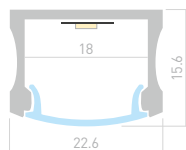

014864

Заглушка
глухая

014867

Заглушка
с отверстием

WIDE H15

Профиль с матовым экраном
ALU-WIDE-H15-2000 ANOD+FROST

014848

Размеры | **2000×22.6×15.6 мм**
Ширина площадки | **18 мм**
Цвет ● **Анод.**