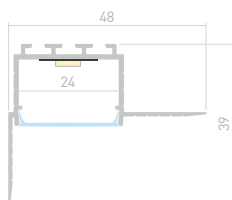

026132
Соединитель 135°