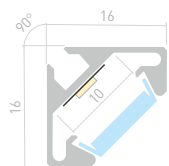

021646

Размеры | 2000×17.5×17.5 мм
Ширина площадки | 10 мм
Цвет ● Анод.

019275
Соединитель 90°

019277
Соединитель
прямой

PDS45 LITE

Профиль
PDS45-LITE-2000 ANOD

023862

Размеры | **2000×16×16 мм**
Ширина площадки | **10 мм**
Цвет ● Анод.