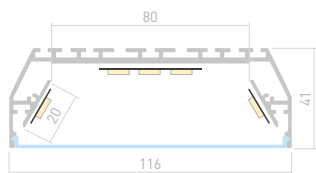

021942
Заглушка
глухая