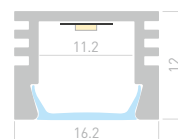

012034

Заглушка
глухая