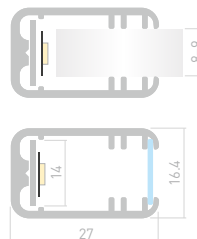

017325
Экран-вставка
белый