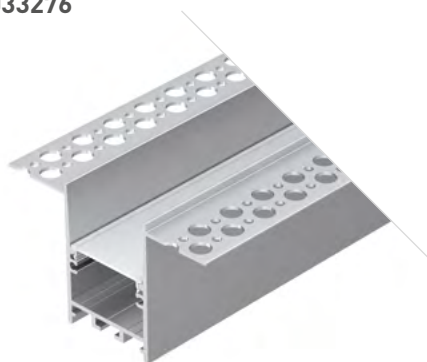

033275

Размеры | 2000×65×42 мм
Ширина площадки | 22 мм
Цвет | ● Анод.

COMFORT32 FANTOM

Профиль
SL-COMFORT32-FANTOM-2000 ANOD

033276

Размеры | 2000×85×51 мм
Ширина площадки | 31 мм
Цвет | ● Анод.

LINIA55 FANTOM