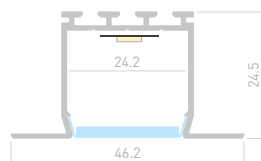

016384

Заглушка
глухая