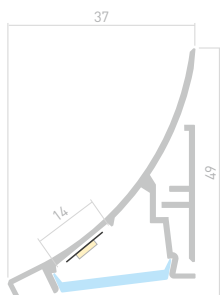

021714

Заглушка
левая