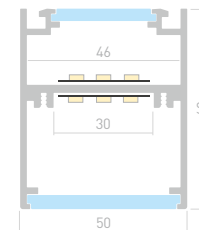

1.5 КРУГ 1/8

Профиль
SL-ARC-5060-D1500-A45 WHITE

032696

1. Размеры | 608×50×60 мм
   Свечение | Вверх и вниз
   Цвет
2. Анод, 032695
   - Черный, 029269
   - Белый, 032696

1.5 КРУГ 1/4

Профиль
SL-ARC-5060-D1500-A90 BLACK

029270

1. Размеры | 1217×50×60 мм
   Свечение | Вверх и вниз
   Цвет
2. Анод, 032697
   - Черный, 029270
   - Белый, 032698

ВАРИАНТЫ СОЕДИНЕНИЯ ПРОФИЛЕЙ