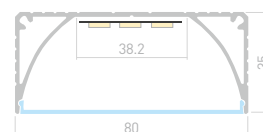

024191
Заглушка
глухая

024192
Крепеж

POWER W80N

Профиль с матовым экраном
ALU-POWER-W80N-2000 ANOD+FROST

019097

Размеры | 2000×80×35 мм
Ширина площадки | 38.2 мм
Цвет ● Анод.

019098
Заглушка
глухая

019099
Соединитель