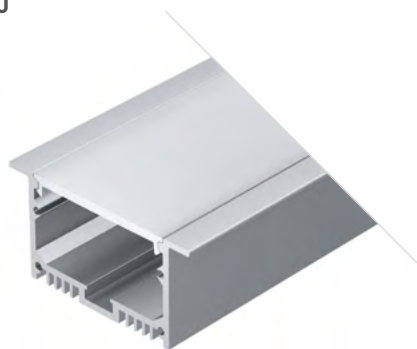

020470

Размеры | 2500×62×32 мм
Ширина площадки | 38 мм
Цвет ● Анод.
● Анод. 019292 без экрана
○ Белый 021374

LINIA65 F

Профиль
SL-LINIA65-F-2000 ANOD

029033

Размеры | 2000×65×35 мм
Ширина площадки | 39 мм
Цвет ● Анод.