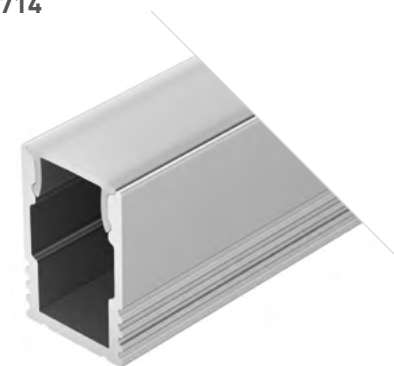

MINI 8 H12

Профиль
SL-MINI-8-H12-2000 ANOD

023714

Размеры | 2000×8×12 мм
Ширина площадки | 5 мм
Цвет | ● Анод.

СВЕТОДИОДНАЯ ЛЕНТА

	Теплый		Дневной	Белый	Холодный		
Цветовая температура	2400 K	2700 K	3000 K	4000 K	6000 K	8000 K	15000 K
MINI	018100	015649	024105	015648	015651	015650	015661

ИСТОЧНИКИ ПИТАНИЯ