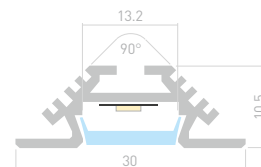

013291
Заглушка
глухая