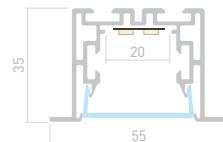

021179

Размеры | 2500×43×128 мм
Ширина площадки | 20 мм
Отсек для БП | 25×35 мм
Цвет | ● Анод.

LINIA55

Профиль с матовым экраном
S2-LINIA55-F-2500 ANOD+OPAL

021176

Размеры | 2500×55×35 мм
Ширина площадки | 20 мм
Цвет | ● Анод.