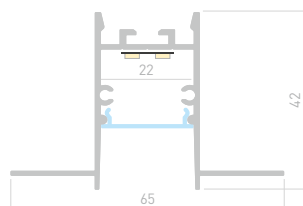

033275

Размеры | 2000×65×42 мм
Ширина площадки | 22 мм
Цвет | ● Анод.

COMFORT32 FANTOM

Профиль
SL-COMFORT32-FANTOM-2000 ANOD

033276

Размеры | 2000×85×51 мм
Ширина площадки | 31 мм
Цвет | ● Анод.

LINIA55 FANTOM