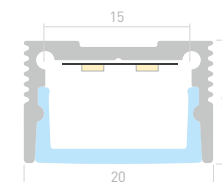

Размеры | 2000×20×13 мм
Ширина площадки | 15 мм
Цвет | ● Анод.