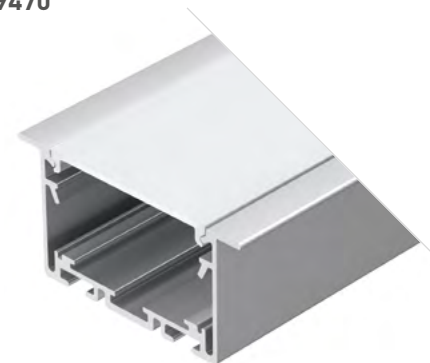

LINIA69

Профиль
S2-LINIA69-F-2500 SEAMLESS ANOD

029470

Размеры | 2500×69×35 мм
Ширина площадки | 37.5 мм
Цвет | ● Анод.
● Анод. 033534 без экрана

ИСТОЧНИКИ ПИТАНИЯ

	Теплый	Дневной	Белый	
Цветовая температура	2700 К	3000 К	4000 К	6000 К
WALL	021199	023401	021198	023400
LINIA55	021199	023401	021198	023400
LINIA69	023403	021202	021201	023402