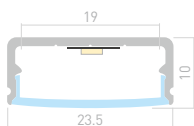

018683

Подвес LINE 2448

WIDE H10

Профиль
ARH-WIDE-H10-2000 ANOD

016142

Размеры | **2000×23.5×10 мм**
Ширина площадки | **19 мм**
Цвет ● **Анод.**

016573

Заглушка
глухая