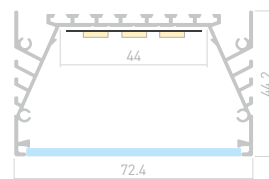

030306
Экран
призматический

030308
Заглушка
глухая

POWER W70

Профиль
KLUS-POWER-W70-2000 ANOD

019879

Размеры | **2000×72.4×44.2 мм**
Ширина площадки | **44 мм**
Цвет ● **Анод.**

019887
Заглушка
светонепроницаемая