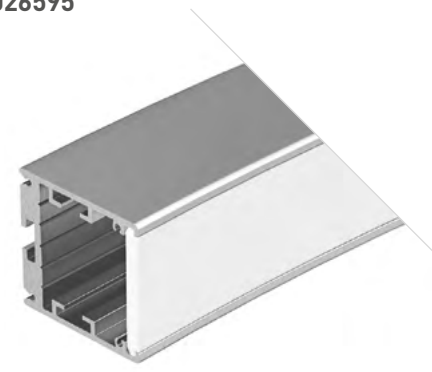

026599

- Размеры | 1180×35×35 мм
Свечение | В сторону (наружу)
Цвет | Анод. 026598
 Черный 026599
 Белый 026600

1.5 КРУГ 1/4

Профиль
SL-ARC-3535-D1500-N90 SILVER

026595

- Размеры | 1180×35×35 мм
Свечение | В сторону (внутри)
Цвет | Анод. 026595
 Черный 026596
 Белый 026597