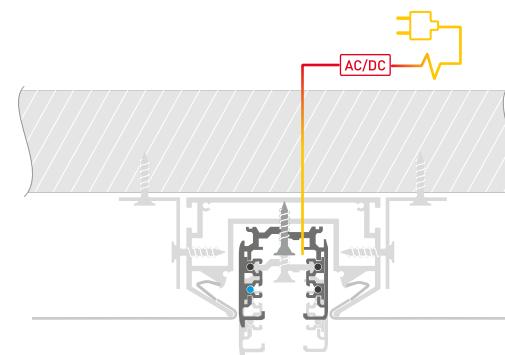

Установить шинпровод в профиль-держатель. Подключить шинпровод и подвесить светильники.