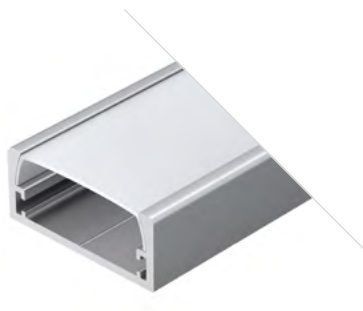

WIDE W39

Профиль
ARH-WIDE-W39-2000 ANOD

030982

Размеры | **2000×39×18 мм**
Ширина площадки | **31 мм**
Цвет ● **Анод.**

025000

Заглушка
глухая

025002

Заглушка
с отверстием