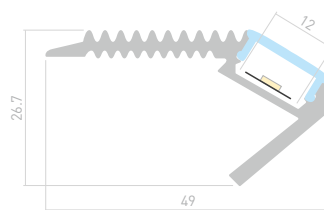

Размеры | **2000×49×26.7 мм**
Ширина площадки | **12 мм**
Цвет ● **Анод.**

016130
Заглушка
левая

017617
Заглушка
правая

TRI D

Профиль
ARH-TRI-D-2000 ANOD

018829

Размеры | **2000×43.6×18 мм**
Ширина площадки | **12 мм**
Цвет ● **Анод.**