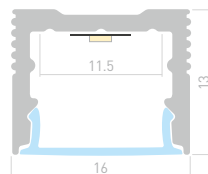

023716

Размеры | 2000×16×7 мм
Ширина площадки | 10 мм
Цвет | ● Анод.

SLIM H13M

Профиль с экраном
SL-SLIM-H13M-2500 ANOD+OPAL

025869

Размеры | 2500×16×13 мм
Ширина площадки | 11.5 мм
Цвет | ● Анод. 023716 без экрана, 2000 мм