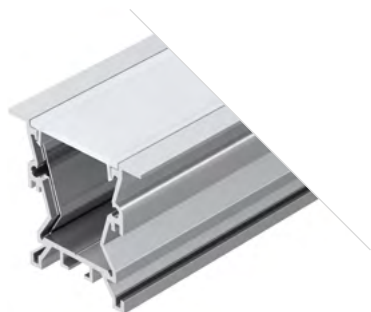

018255

Заглушка
глухая

018254

Заглушка
с отверстием

WIDE FL H35

Профиль с матовым экраном
ALU-WIDE-FL-H35-2000 ANOD+FROST

027887

Размеры | 2000×36.2×34.3 мм
Ширина площадки | 13.3 мм
Цвет ● Анод.