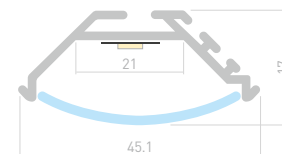

020903
Заглушка
круглая