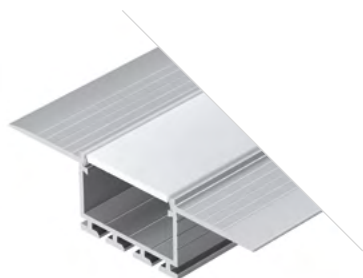

PLS F

Профиль
PLS-F-HIDE-2000

023962

Размеры | **2000×66.8×17.5 мм**
Ширина площадки | **24.2 мм**
Цвет ● **Неанод.**

023963

Заглушка
глухая