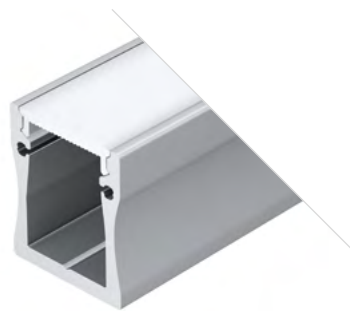

014899

Заглушка
глухая

014898

Заглушка
с отверстием

WIDE H28

Профиль с матовым экраном
ALU-WIDE-H28-2000 ANOD+FROST

014858

Размеры | 2000×23.2×28 мм
Ширина площадки | 18.2 мм
Цвет ● Анод.