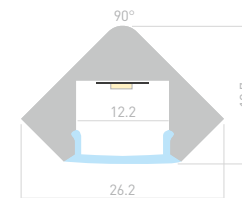

018255

Заглушка
глухая