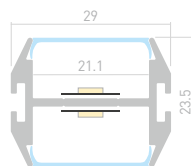

013991

Заглушка
глухая

019875

Заглушка
светонепроницаемая

LOCK DUAL

Профиль
PLS-LOCK-DUAL-2000 ANOD

032864

Размеры | **2000×29×23.5 мм**
Ширина площадки | **21.1 мм**
Цвет | ● Анод.