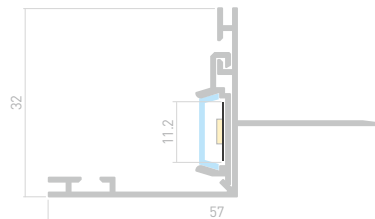

Размеры | 2000×33×32 мм
Ширина площадки | 11 мм
Цвет ● Неанод.

021720
Заглушка
глухая

012037
Экран
матовый

PAK EDGE

Профиль
PAK-EDGE-2000

021721

Размеры | 2000×57×32 мм
Ширина площадки | 11.2 мм
Цвет ● Неанод.