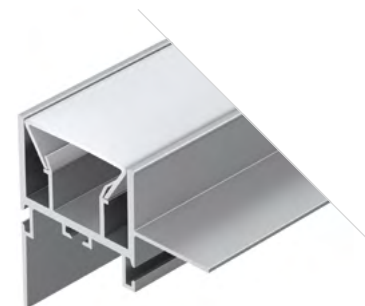

Размеры | 2000×52.2×35.5 мм
Ширина площадки | 13.2 мм
Цвет ● Неанод.

025232
Профиль-
держатель

019277
Соединитель 180°

FOLED WALL

Профиль
FOLED-WALL-2000

023865

Размеры | 2000×52.2×45.5 мм
Ширина площадки | 13.2 мм
Цвет ● Неанод.