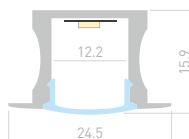

018242

Заглушка
глухая