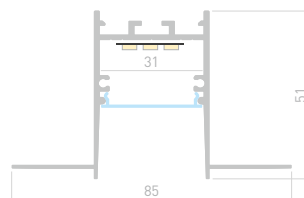

033275

Размеры | 2000×65×42 мм
Ширина площадки | 22 мм
Цвет | ● Анод.

COMFORT32 FANTOM

Профиль
SL-COMFORT32-FANTOM-2000 ANOD

033276

Размеры | 2000×85×51 мм
Ширина площадки | 31 мм
Цвет | ● Анод.

LINIA55 FANTOM