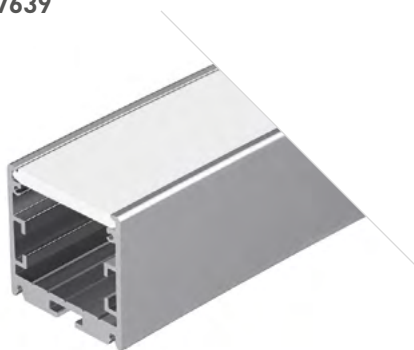

0.8 КРУГ 1/8

Профиль
SL-ARC-3535-D800-A45 SILVER

027639

Размеры | **320×35×35 мм**
Свечение | **Вниз**
Цвет | **Анод** ⁰²⁷⁶³⁹
          Черный ⁰²⁷⁶⁴⁰
          Белый ⁰²⁷⁶⁴¹