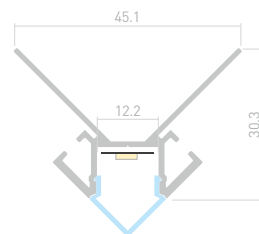

023890

Заглушка
глухая