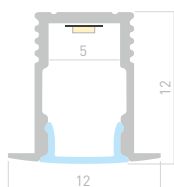

023715

Размеры | 2000×12×12 мм
Ширина площадки | 5 мм
Цвет | ● Анод.

SLIM H7

Профиль
SL-SLIM-H7-F25-2000 ANOD

023717

Размеры | 2000×25×7 мм
Ширина площадки | 12 мм
Цвет | ● Анод.

SLIM H13M

Профиль
SL-SLIM-H13M-F25-2000 ANOD