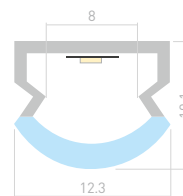

023305

Заглушка
глухая