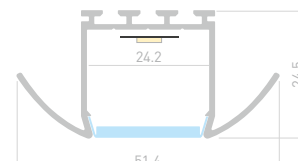

016387

Заглушка
глухая