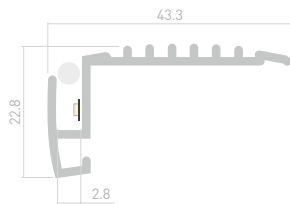

019196
Заглушка
левая