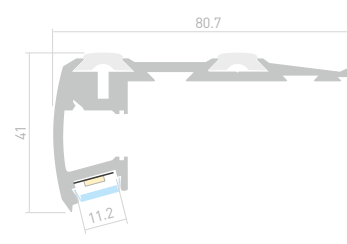

STEP MINI

Профиль
STEP-MINI-2000 ANOD

019195

Размеры | **2000×43.3×22.8 мм**
Ширина площадки | **2.8 мм**
Цвет | ● Анод.

STEP FRONT

Профиль
STEP-FRONT-2000 ANOD

023866

Размеры | **2000×79.8×57.2 мм**
Ширина площадки | **11.4 мм**
Цвет | ● Анод.

STEP

Профиль
STEP-2000 ANOD

014548

Размеры | **2000×80.7×41 мм**
Ширина площадки | **11.2 мм**
Цвет | ● Анод.
● Черный⁰¹⁸⁵⁰⁷