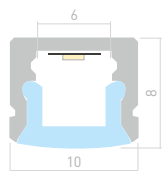

018839

Заглушка
глухая