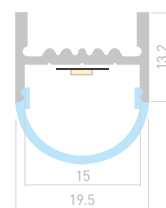

018864

Заглушка
глухая