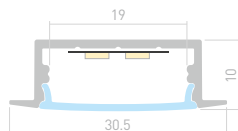

Размеры | 2000x30.5x10 мм
Ширина площадки | 19 мм
Цвет | Анод.

016562

Заглушка
глухая

016133

Заглушка
с отверстием

СОПУТСТВУЮЩИЕ ТОВАРЫ

ЭКРАНЫ FLAT

020893