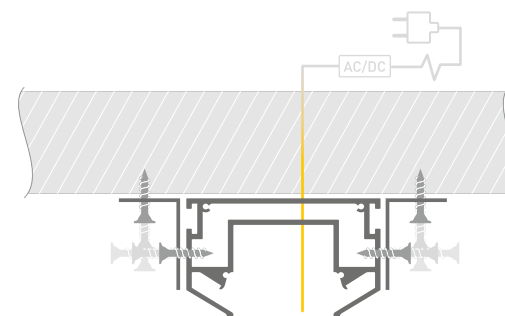

СБОРКА ПРОФИЛЯ С ТРЕКОМ

Закрепить профиль-держатель на поверхность с помощью кронштейнов.