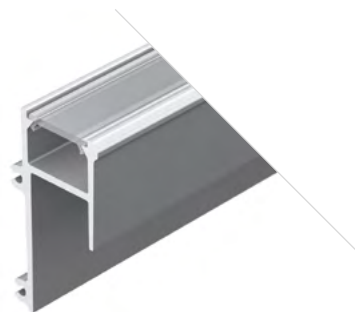

EDGE 12

Профиль
ALM-EDGE-12-2000 ANOD

026714

Размеры | 2000×40×20 мм
Ширина площадки | 14 мм
Цвет ● Анод.