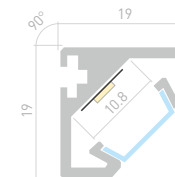

021743

Заглушка
глухая