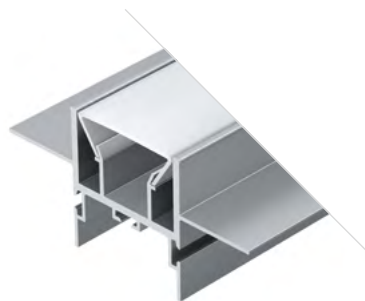

FOLED CEIL

Профиль
FOLED-CEIL-CENTER-2000

023863

Размеры | 2000×72.2×35.5 мм
Ширина площадки | 13.2 мм
Цвет ● Неанод.