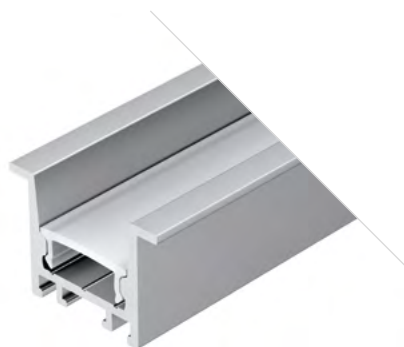

Профиль
SL-COMFORT-2316-F-2000 ANOD

031768

Размеры | 2000×22.6×16 мм
 Ширина площадки | 13 мм
 Цвет | ● Анод.
 ● Черный 031769

COMFORT 2322 F

Профиль
SL-COMFORT-2322-F-2000 ANOD BLACK

031771

Размеры | 2000×23×22 мм
 Ширина площадки | 14 мм
 Цвет | ● Черный
 ● Анод. 031770