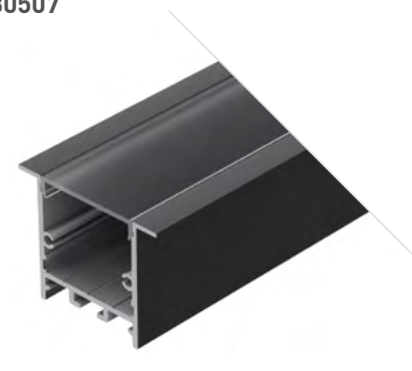

LINIA49 F

Профиль
SL-LINIA49-F-2000 ANOD BLACK

030507

Размеры | 2000×48.8×37.5 мм
Ширина площадки | 30.5 мм
Цвет | ● Черный
● Анод. 031769
● Анод. 019313 без экрана

СВЕТОДИОДНАЯ ЛЕНТА

	Теплый	Дневной	Белый	Холодный	
Цветовая температура	2700 K	3000 K	4000 K	8000 K	
COMFORT-3542	021199	023401	021198	023400	
COMFORT-4551	019929	019927	019926	019925	019924
LINIA49	021199	023401	021198	023400	

ИСТОЧНИКИ ПИТАНИЯ