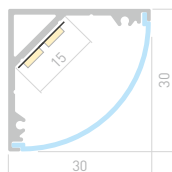

019333

Размеры | 2000×30×30 мм
Ширина площадки | 15 мм
Цвет ● Анод.

KANT H55

Профиль
SL-KANT-H55-2000 ANOD

027149

Размеры | 2000×55×55 мм
Ширина площадки | 60 мм
Цвет ● Анод.

LINE 2011M

Профиль с экраном
SL-LINE-2011M-2500 BLACK+OPAL SQUARE