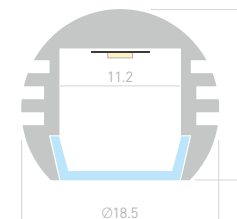

025482

Размеры | 2000×Ø18.5 мм
Ширина площадки | 10.5 мм
Цвет | ● Анод.

025959

Заглушка
глухая

PDS R

Профиль
PDS-R-2000 ANOD

012093

Размеры | 2000×15.6×Ø18.5 мм
Ширина площадки | 11.2 мм
Цвет | ● Анод.