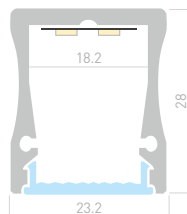

014899

Заглушка
глухая

014898

Заглушка
с отверстием

WIDE H28

Профиль с матовым экраном
ALU-WIDE-H28-2000 ANOD+FROST

014858

Размеры | 2000×23.2×28 мм
Ширина площадки | 18.2 мм
Цвет ● Анод.