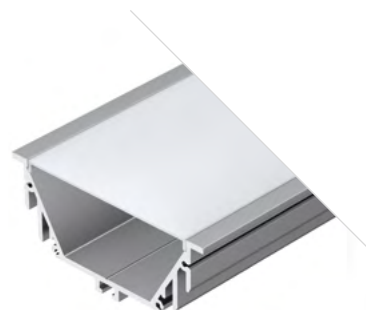

POWER RW80F

Профиль с матовым экраном
ALU-POWER-RW80F-2000 ANOD+FROST

016472