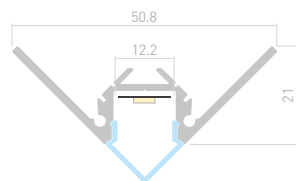

023900

Заглушка
глухая