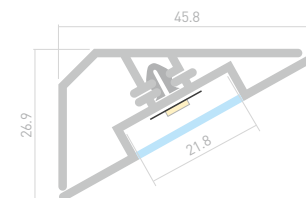

Размеры | **2000×45.8×26.9 мм**
Ширина площадки | **21.8 мм**
Цвет ● Анод.

019187
Заглушка
левая

019188
Заглушка
правая

MIC F

Профиль
MIC-F-2000 ANOD

012082

- Размеры | 2000×22×6 мм
 Ширина площадки | 11 мм
 Цвет
- Анод.
 - Черный 015039
 - Коричневый 017655
 - Светло-коричн. 017654
 - Золотой 017649
 - Светло-золотой 017648
 - Шампань 015038
 - Белый RAL9010 028362