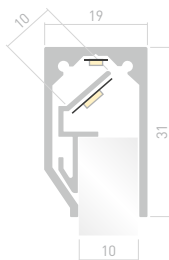

Размеры | **2000×19×31 мм**
Ширина площадки | **10 мм**
Цвет | ● **Анод.**

026733
Заглушка
левая