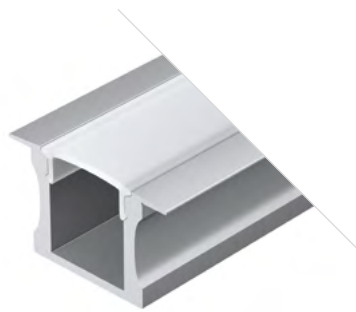

027888

Заглушка
глухая

027889

Держатель

SLIM H15

Профиль с матовым экраном
ALU-SLIM-H15-F-2000 ANOD+FROST

018243

Размеры | 2000×24.5×15.9 мм
Ширина площадки | 12.2 мм
Цвет ● Анод.