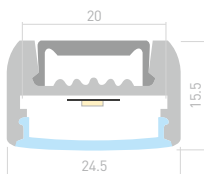

018819

Заглушка
глухая