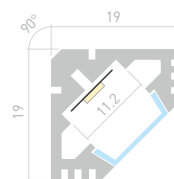

012041

Заглушка
глухая