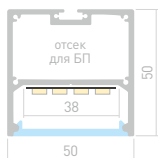

020467

- Размеры | 2500×50×50 мм
 Ширина площадки | 38 мм
 Отсек для БП | 46×22 мм
 Цвет
- Анод.
 - Анод. 019304 без экрана
 - Черный 027990
 - Белый 021467

LINE 6070

Профиль с матовым экраном
SL-LINE-6070-2500 BLACK+OPAL