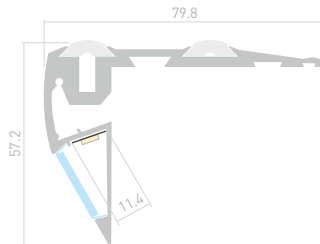

STEP FRONT

Профиль
STEP-FRONT-2000 ANOD

023866

Размеры | **2000×79.8×57.2 мм**
 Ширина площадки | **11.4 мм**
 Цвет | ● Анод.

024217
Заглушка
левая

024212
Заглушка
правая

STEP

Профиль
STEP-2000 ANOD