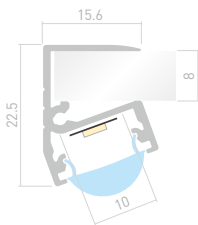

Размеры | 2000×15.6×22.5 мм
Ширина площадки | 10 мм
Цвет ● Анод.

021828
Заглушка
глухая

SHELF6

Профиль
TOP-SHELF6-2000 ANOD

016978

Размеры | 2000×13×18 мм
Ширина площадки | 11 мм
Цвет ● Анод.

017329
Заглушка
глухая