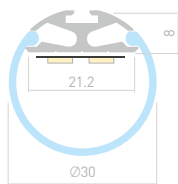

025227
Экран
матовый