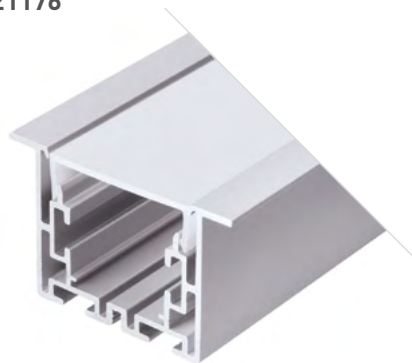

021179

Размеры | 2500×43×128 мм
Ширина площадки | 20 мм
Отсек для БП | 25×35 мм
Цвет | ● Анод.

LINIA55

Профиль с матовым экраном
S2-LINIA55-F-2500 ANOD+OPAL

021176

Размеры | 2500×55×35 мм
Ширина площадки | 20 мм
Цвет | ● Анод.