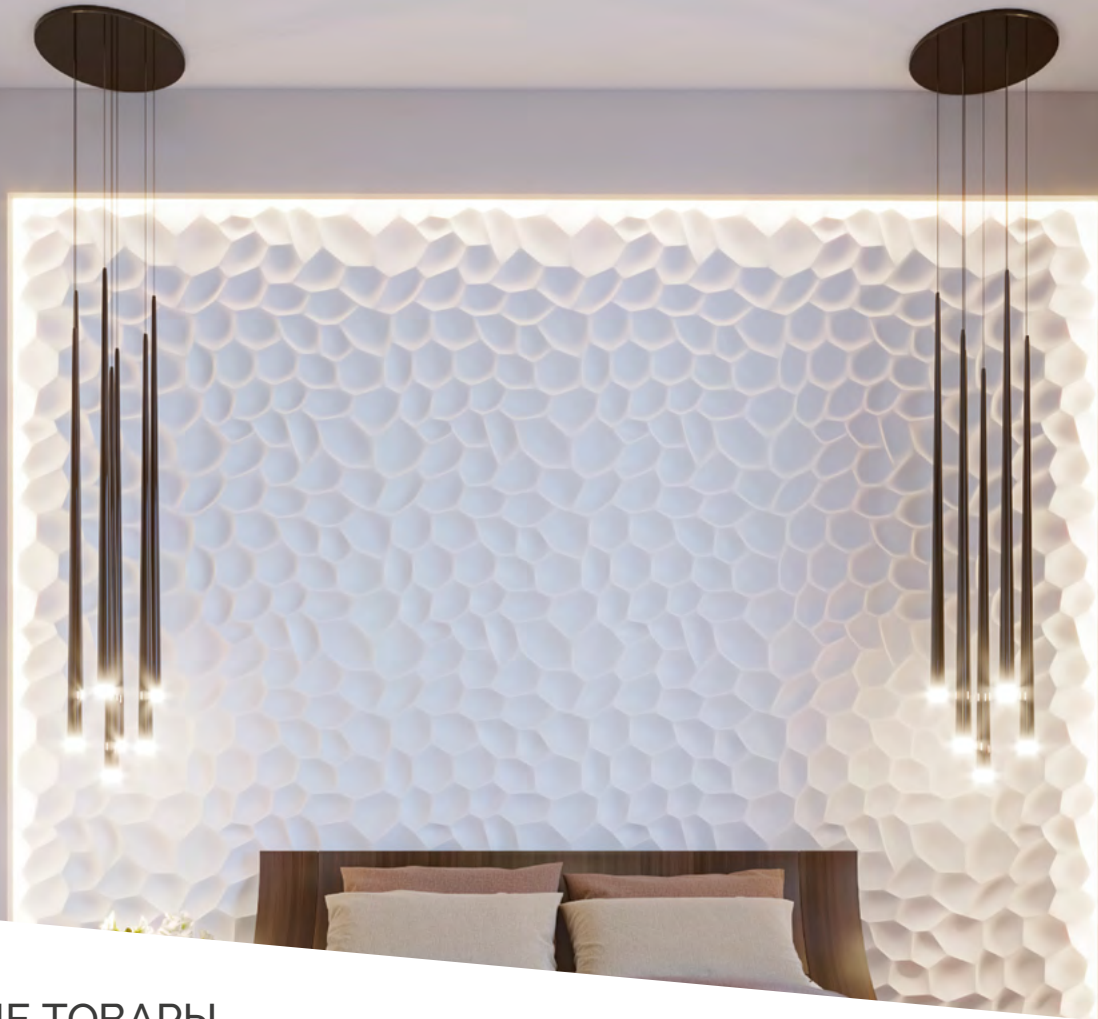

СОПУТСТВУЮЩИЕ ТОВАРЫ

MINI 8