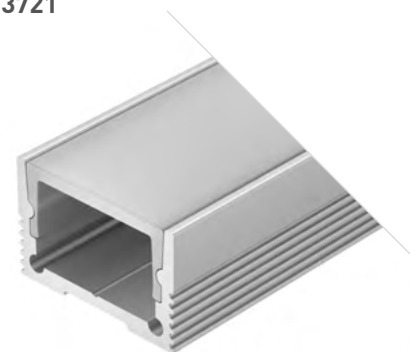

SLIM20 H13M

Профиль
SL-SLIM20-H13-2000 ANOD

023721

Размеры | 2000×20×13 мм
Ширина площадки | 15 мм
Цвет | ● Анод.

СВЕТОДИОДНАЯ ЛЕНТА

	Теплый		Дневной	Белый	Холодный	
Цветовая температура	2700 K	3000 K	3500 K	4000 K	6000 K	8000 K
SLIM-H	019928	019915	019914	019913	019912	
SLIM20-H	022652	028619	022651	023555	022654	

ИСТОЧНИКИ ПИТАНИЯ