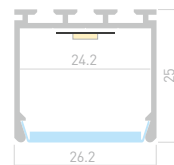

027737

Размеры | **2000×26.2×14.5 мм**
Ширина площадки | **21.8 мм**
Цвет | ● **Анод.**

027738
Заглушка
глухая

PLS LOCK

Профиль
PLS-LOCK-H25-2000 ANOD

016386

Размеры | **2000×26.2×25 мм**
Ширина площадки | **24.2 мм**
Цвет | ● **Анод.**
● **Черный** 028123