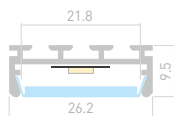

PLS LOCK

Профиль
PLS-LOCK-2000 ANOD

016397

Размеры | **2000×26.2×9.5 мм**
Ширина площадки | **21.8 мм**
Цвет | ● **Анод.**

019216
Заглушка
глухая

019215
Заглушка
глухая

PLS LOCK

Профиль
PLS-LOCK-H15-2000 ANOD