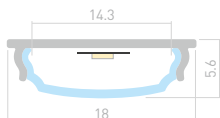

023091
Заглушка
глухая