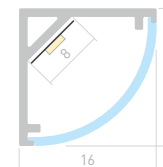

Размеры | 2000×16×16 мм
Ширина площадки | 8 мм
Цвет | ● Анод.