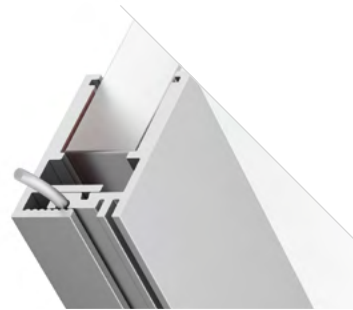

Размеры | **2000×25×10.4 мм**
Ширина площадки | **7 мм**
Цвет ● **Анод.**

019194
Заглушка
2-составная

GLASS 810

Профиль
KLUS-GLASS-810-2000 ANOD

019191

Размеры | **2000×25×16.4 мм**
Ширина площадки | **10 мм**
Цвет ● **Анод.**