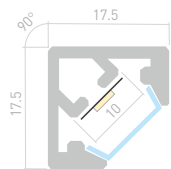

019275
Соединитель 90°