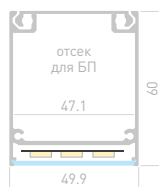

Размеры | 2000×49.9×60 мм
Ширина площадки | 47.1 мм
Отсек для БП | 47×37 мм
Цвет ● Анод.

026223

Заглушка
глухая