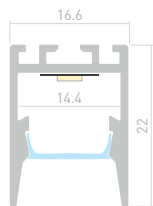

Заглушка
глухая

021821

Проушина

* Есть версия профиля 3000 мм анодированный и в черном цвете

PDS ZM-COMFY

Профиль
PDS-ZM-COMFY-2000 ANOD

032855

Размеры | 2000×16.6×22 мм
Ширина площадки | 14.4 мм
Цвет ● Анод.
● Черный 032856