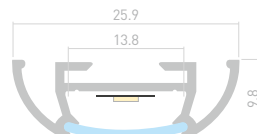

016955
Экран
матовый