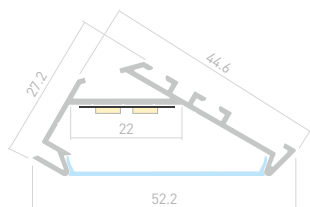

Профиль
KLUS-P45.30-2000 ANOD

025469

Размеры | 2000×44.6×27.2 мм
Ширина площадки | 22 мм
Цвет ● Анод.

025965

Заглушка
левая

025964

Заглушка
правая

PLS LOCK