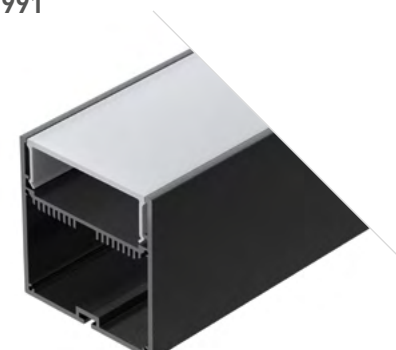

028973

- Размеры | 2500×60×70 мм
 Ширина площадки | 33 мм
 Отсек для БП | 46×29 мм
 Цвет
- Черный
 - Анод. 028993 без экрана

LINE 7477

Профиль с матовым экраном
SL-LINE-7477-2500 BLACK+OPAL

027991

- Размеры | 2500×74×77 мм
 Ширина площадки | 60 мм
 Отсек для БП | 70×40 мм
 Цвет
- Черный
 - Анод. 019310 без экрана
 - Анод. 020468
 - Белый 021372