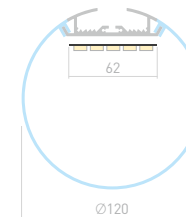

СВЕТОДИОДНАЯ ЛЕНТА

	Теплый	Дневной	Белый	Холодный	
Цветовая температура	2700 К	3000 К	4000 К	8000 К	
ROUND-90	021212	023398	021196	023399	
ROUND-120	019080	020390	019081	019082	019083