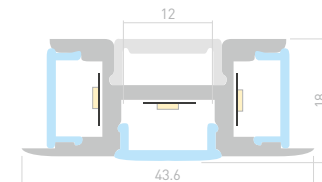

Размеры | **2000×49×26.7 мм**
Ширина площадки | **12 мм**
Цвет ● **Анод.**

016130
Заглушка
левая

017617
Заглушка
правая

TRI D

Профиль
ARH-TRI-D-2000 ANOD

018829

Размеры | **2000×43.6×18 мм**
Ширина площадки | **12 мм**
Цвет ● **Анод.**