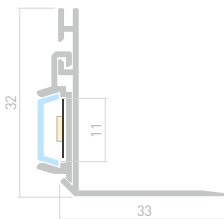

Размеры | 2000×33×32 мм
Ширина площадки | 11 мм
Цвет ● Неанод.

021720
Заглушка
глухая

012037
Экран
матовый

PAK EDGE

Профиль
PAK-EDGE-2000

021721

Размеры | 2000×57×32 мм
Ширина площадки | 11.2 мм
Цвет ● Неанод.