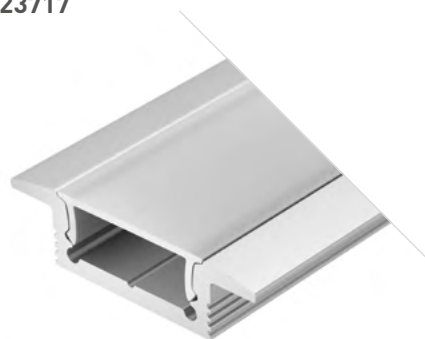

023715

Размеры | 2000×12×12 мм
Ширина площадки | 5 мм
Цвет | ● Анод.

SLIM H7

Профиль
SL-SLIM-H7-F25-2000 ANOD

023717

Размеры | 2000×25×7 мм
Ширина площадки | 12 мм
Цвет | ● Анод.

SLIM H13M

Профиль
SL-SLIM-H13M-F25-2000 ANOD