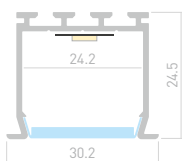

016385

Заглушка
глухая