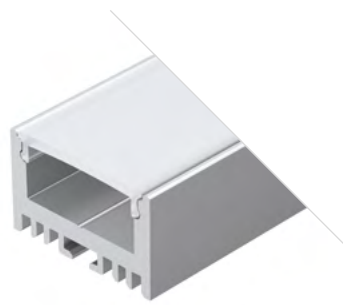

018652

Заглушка
глухая

018464

Заглушка
с отверстием

LINE 1726

Профиль
ARH-LINE-1726-2000 ANOD

018674

Размеры | 2000×26×16 мм
Ширина площадки | 20 мм
Цвет ● Анод.