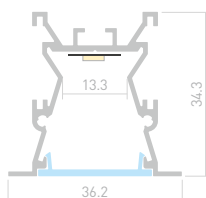

018255

Заглушка
глухая

018254

Заглушка
с отверстием

WIDE FL H35

Профиль с матовым экраном
ALU-WIDE-FL-H35-2000 ANOD+FROST

027887

Размеры | 2000×36.2×34.3 мм
Ширина площадки | 13.3 мм
Цвет ● Анод.