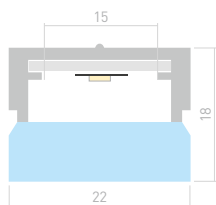

023292
Заглушка
глухая