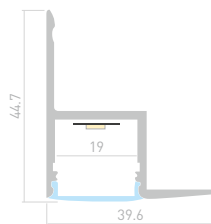

016140
Заглушка
левая