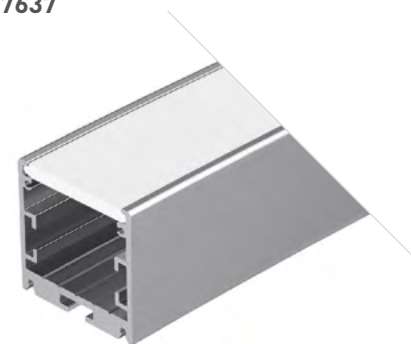

0.8 КРУГ 1/4

Профиль
SL-ARC-3535-D800-A90 SILVER

027637

Размеры | **630×35×35 мм**
Свечение | **Вниз**
Цвет | **Анод** ⁰²⁷⁶³⁷
          Черный ⁰²⁷⁶³⁸
          Белый ⁰²⁶⁶⁶⁸

СВЕТОДИОДНАЯ ЛЕНТА

	Теплый	Дневной	Белый	
Цветовая температура	2700 К	3000 К	4 000 К	6 000 К
SL-ARC-D320	033876	033875	033874	033873
SL-ARC-D800	027650	027649	027648	026675
SL-ARC-D1500	027644	027643	027642	026594
SL-ARC-LINE-2500	027653	027652	027651	026676

ИСТОЧНИКИ ПИТАНИЯ