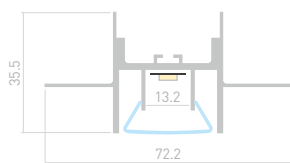

Профиль
FOLED-CEIL-CENTER-2000

023863

Размеры | 2000×72.2×35.5 мм
Ширина площадки | 13.2 мм
Цвет ● Неанод.

025233
Экран
матовый

026633
Экран
матовый

FOLED CEIL

Профиль
FOLED-CEIL-SIDE-2000

023864