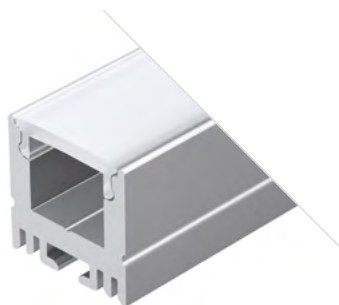

018839

Заглушка
глухая

018838

Заглушка
с отверстием

LINE 1716

Профиль
ARH-LINE-1716-2000 ANOD

018685

Размеры | 2000×17×16.8 мм
Ширина площадки | 12 мм
Цвет ● Анод.