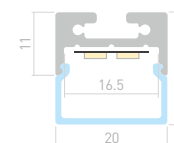

Размеры | 2500×20×11 мм
Ширина площадки | 16,5 мм
Цвет ● Черный
● Черный 027992 с круглым экраном
● Анод. 025871 с круглым экраном