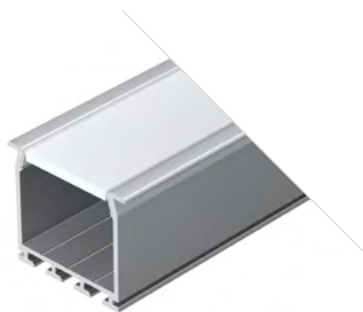

PLS LOCK

Профиль
PLS-LOCK-H25-FS-2000 ANOD

016446

Размеры | **2000×30.2×24.5 мм**
Ширина площадки | **24.2 мм**
Цвет ● **Анод.**

016385

Заглушка
глухая

022015

Заглушка
светонепроницаемая