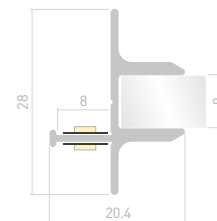

Размеры | 2000×20.4×28 мм
Ширина площадки | 8 мм
Цвет ● Неанод.

СОПУТСТВУЮЩИЕ ТОВАРЫ

ЭКРАНЫ ДЛЯ EDGE

017382
Экран белый

017319
Экран-вставка белый

017318
Экран-вставка матовый

017312
Экран-линза

017317
Экран прозрачный