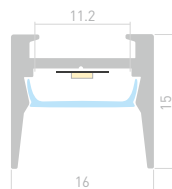

025225

Крепеж

MIC H

Профиль
MIC-H-COMFY-2000 ANOD

029847

Размеры | 2000×16×15 мм
Ширина площадки | 11.2 мм
Цвет ● Черный
● Анод, 029844

029846

Заглушка
глухая