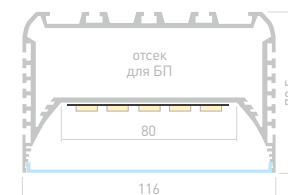

018965
Заглушка
глухая