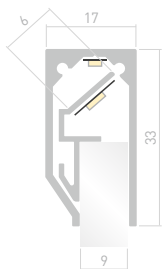

026693

Размеры | 2000×17×17 мм
Ширина площадки | 13 мм
Цвет ● Анод.
● Черный ⁰²⁶⁶⁹⁴

026719
Заглушка
левая

026722
Заглушка
правая

GLASS 6

Профиль
ALM-GLASS-6-2000 ANOD

026695

Размеры | **2000×17×33 мм**
Ширина площадки | **6 мм**
Цвет | ● **Анод.**