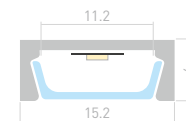

012089

Размеры | **2000×15.2×6 мм**
Ширина площадки | **11.2 мм**
Цвет | ● **Анод.**

- **Анод.** 029024 с экраном
- **Анод.** 012088
- **Неанод.** 019487
- **Черный** 019487
- **Черный RAL9005** 020235
- **Белый** 018271