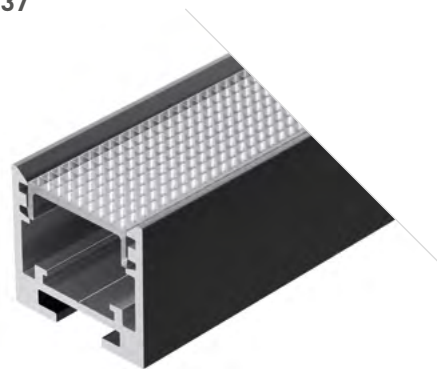

Профиль
SL-LINE-2522-2500 BLACK

033737

Размеры | 2500×25×22 мм
Ширина площадки | 12.2 мм
Цвет ● Черный

LINE 25100

Профиль
SL-LINE-25100-DUAL-2500 BLACK

033735

Размеры | 2500×25×100 мм
Ширина площадки | 12.2 мм
Цвет ● Черный