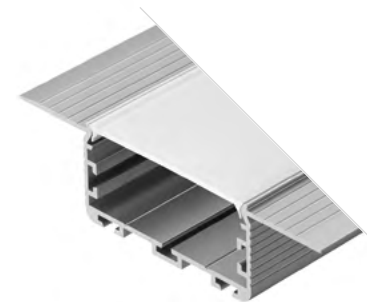

Размеры | 2000×90×19 мм
Ширина площадки | 42 мм
Цвет ● Неанод.

028936
Заглушка
глухая

POWER W50

Профиль
KLUS-POWER-W50H25-F-HIDE-2000

028918

Размеры | 2000×90×25 мм
Ширина площадки | 42 мм
Цвет ● Неанод.

028935
Заглушка
глухая