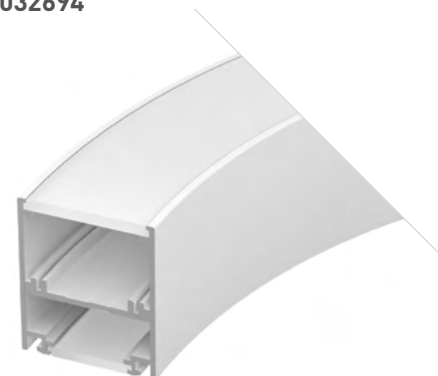

1.0 КРУГ 1/4

Профиль
SL-ARC-5060-D1000-A90 WHITE

032694

1. Размеры | **824×50×60 мм**
   Свечение | **Вверх и вниз**
   Цвет | ● Анод. ⁰³²⁶⁹³
   ● Черный ⁰²⁹²⁶⁸
   ○ Белый ⁰³²⁶⁹⁴

СВЕТОДИОДНАЯ ЛЕНТА

	Теплый	Дневной	Белый	
Цветовая температура	2700 К	3000 К	4 000 К	6 000 К
SL-ARC-LINE500	027647	027646	027645	026593
SL-ARC-D1000	033881	033880	033879	033877
SL-ARC-D1500	027644	027643	027642	026594
SL-ARC-3535	033872	033870	032959	033871

ИСТОЧНИКИ ПИТАНИЯ