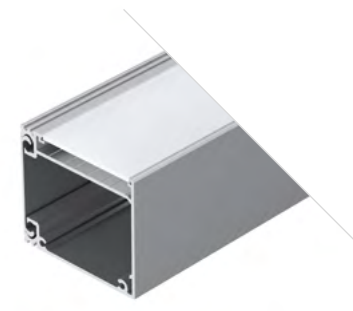

BOX60

Профиль
BOX60-SIDE-2000 ANOD

017353

Размеры | 2000×60×53 мм
Ширина площадки | 50 мм
Отсек для БП | 50×37 мм
Цвет ● Анод.

017367

Заглушка