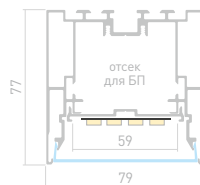

029440

Размеры | 2500×54×70 мм
Ширина площадки | 37 мм
Отсек для БП | 25×35 мм
Цвет ● Анод.

LINE 7977

Профиль с матовым экраном
S2-LINE-7977-2500 ANOD+OPAL

021174

Размеры | 2500×79×77 мм
Ширина площадки | 59 мм
Отсек для БП | 50×32 мм
Цвет ● Анод.