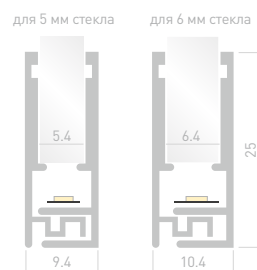

019194
Заглушка
2-составная