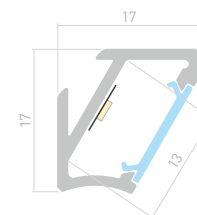

026719
Заглушка
левая