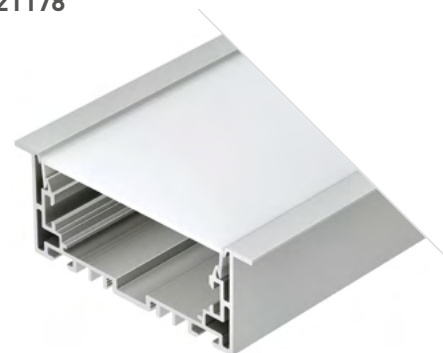

LINIA94

Профиль с матовым экраном
S2-LINIA94-F-2500 ANOD+OPAL

021178

Размеры | 2500×94×35 мм
Ширина площадки | 52 мм
Цвет | ● Анод.

СВЕТОДИОДНАЯ ЛЕНТА

	Теплый	Дневной	Белый	
Цветовая температура	2700 K	3000 K	4000 K	6000 K
LINIA69	023403	021202	021201	023402
LINIA94	023405	021205	021204	023404

ИСТОЧНИКИ ПИТАНИЯ