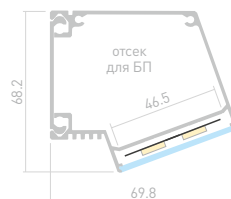

Заглушка

BOX73

Профиль
BOX73-A30-2000 ANOD

017352

Размеры | 2000×69.8×68.2 мм
Ширина площадки | 46.5 мм
Отсек для БП | 45×50 мм
Цвет ● Анод.

019200

Заглушка
левая

019199