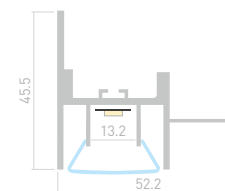

Размеры | 2000×52.2×35.5 мм
Ширина площадки | 13.2 мм
Цвет ● Неанод.

025232
Профиль-
держатель

019277
Соединитель 180°

FOLED WALL

Профиль
FOLED-WALL-2000

023865

Размеры | 2000×52.2×45.5 мм
Ширина площадки | 13.2 мм
Цвет ● Неанод.