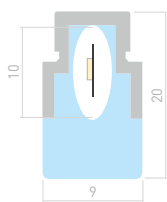

023279

Заглушка
глухая