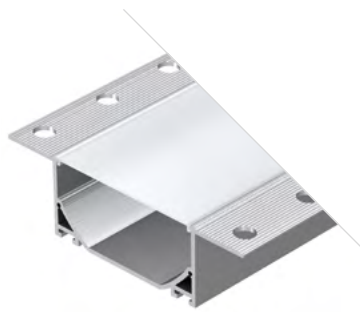

LINIA72 FANTOM

Профиль
ARH-LINIA72-FANTOM-2000 ANOD

025025

Размеры | 2000×125×36 мм
Ширина площадки | 37 мм
Цвет ● Анод.