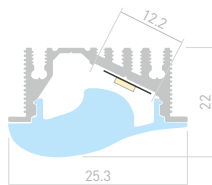

025263

Заглушка
глухая

023370

Заглушка
с отверстием

ASYMETRIC

Профиль с матовым экраном
ALU-ASYMETRIC-2000 ANOD+FROST LENS

019270

Размеры | **2000×25.3×22 мм**
Ширина площадки | **12.2 мм**
Цвет ● **Анод.**