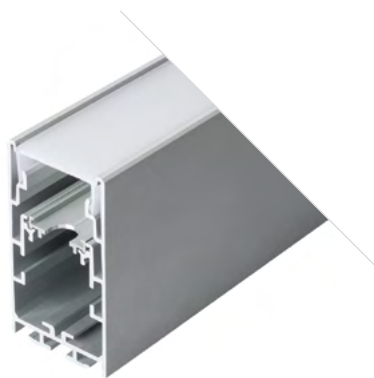

LINE 5470

021259
Угол тройной

021910
Заглушка магнитная

LINE 3360

Профиль с матовым экраном
S2-LINE-3360-2500 ANOD+OPAL

021171

Размеры | 2500×33×60 мм
Ширина площадки | 15 мм
Отсек для БП | 23×22 мм
Цвет ● Анод.