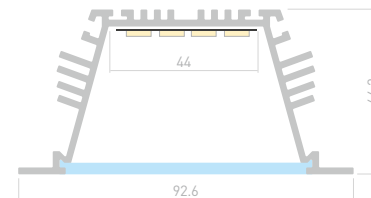

019889
Заглушка
глухая

019888
Заглушка
светонепроницаемая

POWER RW70FS

Профиль
KLUS-POWER-RW70FS-2000 ANOD

019882

Размеры | 2000×92.6×44.2 мм
Ширина площадки | 44 мм
Цвет | ● Анод.

019891
Заглушка
глухая

019890
Заглушка
светонепроницаемая