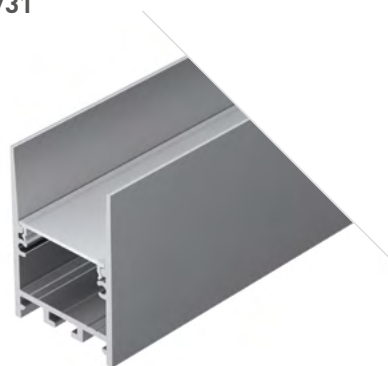

020462

Размеры | 2500×35×35 мм
 Ширина площадки | 31 мм
 Цвет ● Анод.
 ● Анод. 019306 без экрана
 ● Черный 027986

COMFORT 3551

Профиль
SL-COMFORT-3551-2000 ANOD

031731

Размеры | 2000×35×51 мм
 Ширина площадки | 31.5 мм
 Цвет ● Анод. без экрана
 ● Черный 031730 без экрана