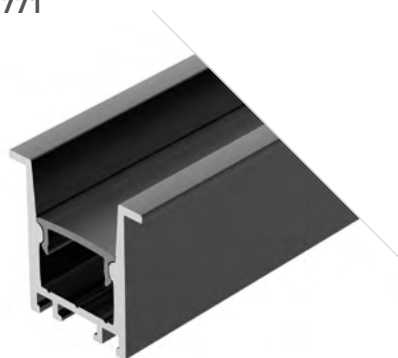

Профиль
SL-COMFORT-2316-F-2000 ANOD

031768

Размеры | 2000×22.6×16 мм
 Ширина площадки | 13 мм
 Цвет | ● Анод.
 ● Черный 031769

COMFORT 2322 F

Профиль
SL-COMFORT-2322-F-2000 ANOD BLACK

031771

Размеры | 2000×23×22 мм
 Ширина площадки | 14 мм
 Цвет | ● Черный
 ● Анод. 031770