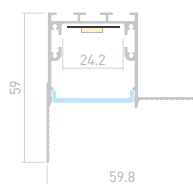

027291
Экран
FROST

027297
Заглушка
глухая

LINIA32 FANTOM

Профиль
SL-LINIA32-FANTOM-EDGE-2000 ANOD

027159

Размеры | **2000×59.8×59 мм**
 Ширина площадки | **24.2 мм**
 Цвет ● Анод.
 ● Анод. 031375 с экраном