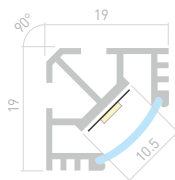

020924
Крепеж
монтажный

025895
Заглушка
глухая

T45

Профиль
T45-2000 (CT) ANOD

016942

Размеры | **2000×19×19 мм**
Ширина площадки | **10.5 мм**
Цвет ● Анод.
● Неанод. ⁰¹⁶⁹³⁸

016955
Экран
матовый

016948
Заглушка
глухая