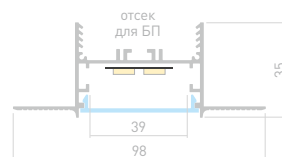

027291
Экран
FROST

027298
Заглушка
глухая

LINIA45 FANTOM

Профиль
SL-LINIA45-FANTOM-2000 ANOD

027160

Размеры | **2000×98×35 мм**
 Ширина площадки | **39 мм**
 Отсек для БП | **15×44 мм**
 Цвет ● Анод.

027293
Экран
FROST