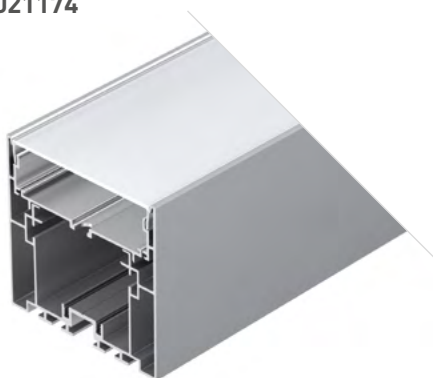

029440

Размеры | 2500×54×70 мм
Ширина площадки | 37 мм
Отсек для БП | 25×35 мм
Цвет ● Анод.

LINE 7977

Профиль с матовым экраном
S2-LINE-7977-2500 ANOD+OPAL

021174

Размеры | 2500×79×77 мм
Ширина площадки | 59 мм
Отсек для БП | 50×32 мм
Цвет ● Анод.