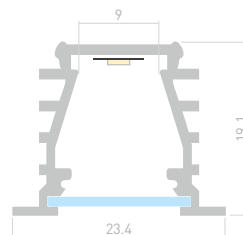

Размеры | **2000×23.4×19.1 мм**
Ширина площадки | **9 мм**
Цвет ● Анод.

017333
Заглушка
глухая

017339
Крепеж
монтажный

CORNER VF

Профиль
TOP-CORNER-VF-2000 ANOD

016970

Размеры | **2000×25×17.8 мм**
Ширина площадки | **10 мм**
Цвет ● Анод.