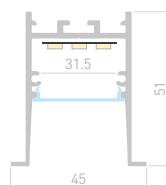

031764

Размеры | 2000×34.7×42.2 мм
Ширина площадки | 22.2 мм
Цвет | ● Анод.
● Черный 031765

COMFORT 4551 F

Профиль
SL-COMFORT-4551-F-2000 ANOD

031767

Размеры | 2000×45×51 мм
Ширина площадки | 31.5 мм
Цвет | ● Анод.
● Черный 031766 без экрана