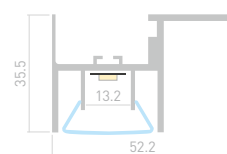

025232
Профиль-
держатель