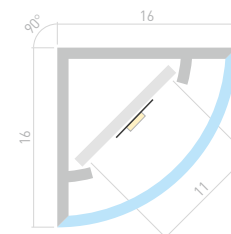

023167
Заглушка
глухая