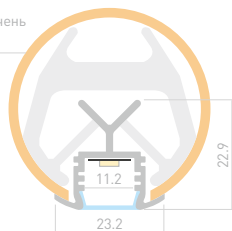

Соединитель 135°

026131

Соединитель 90°

POR F

Профиль
KLUS-POR-F-1000 ANOD

019181

Размеры | 1000×23.2×22.9 мм
Ширина площадки | 11.2 мм
Цвет | ● Анод.

Круглый поручень
Ø44