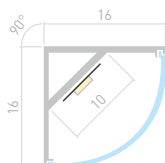

016432
Держатель