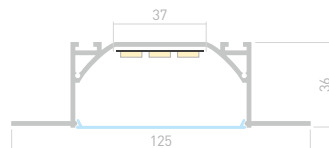

LINIA72 FANTOM

Профиль
ARH-LINIA72-FANTOM-2000 ANOD

025025

Размеры | 2000×125×36 мм
Ширина площадки | 37 мм
Цвет ● Анод.

025538
Экран
FANTOM

025539
Заглушка
глухая

СОПУТСТВУЮЩИЕ ТОВАРЫ

АКСЕССУАРЫ LINIA