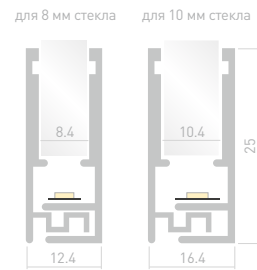

Размеры | **2000×25×10.4 мм**
Ширина площадки | **7 мм**
Цвет ● **Анод.**

019194
Заглушка
2-составная

GLASS 810

Профиль
KLUS-GLASS-810-2000 ANOD

019191

Размеры | **2000×25×16.4 мм**
Ширина площадки | **10 мм**
Цвет ● **Анод.**