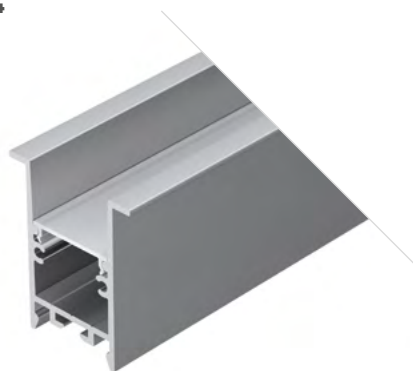

031764

Размеры | 2000×34.7×42.2 мм
Ширина площадки | 22.2 мм
Цвет | ● Анод.
● Черный 031765

COMFORT 4551 F

Профиль
SL-COMFORT-4551-F-2000 ANOD

031767

Размеры | 2000×45×51 мм
Ширина площадки | 31.5 мм
Цвет | ● Анод.
● Черный 031766 без экрана