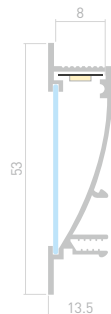

Профиль

017332

Заглушка
глухая

SWALL

Профиль
TOP-SWALL-2000 ANOD

016968

Размеры | **2000×53×13.5 мм**
Ширина площадки | **8 мм**
Цвет | ● **Анод.**

017337