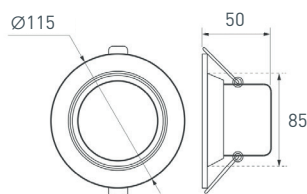

## 018040

LTD-70WH 5W Day White 120deg

Встраиваемый круглый светильник 5 Вт. Цвет свечения ДНЕВНОЙ БЕЛЫЙ 4000 К. Алюминиевый белый корпус. Световой поток 250–300 лм, угол 120°. Питание АС 180–240 В, драйвер в комплекте (25 В, 300 мА). Размеры:  $\varnothing 102 \times 50$  мм.

## 018410

LTD-80WH 9W Day White 120deg

Встраиваемый круглый светильник 9 Вт. Цвет свечения ДНЕВНОЙ БЕЛЫЙ 4000 К. Алюминиевый белый корпус. Световой поток 540–630 лм, угол 120°. Питание АС 180–240 В, драйвер в комплекте (42 В, 300 мА). Отверстие для установки 85 мм. Размеры:  $\varnothing 115 \times 50$  мм.