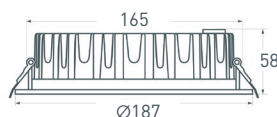

021496

LTD-187WH-FROST-21W Day White 110deg

Встраиваемый круглый светильник, угол 110° / 21 Вт / ДНЕВНОЙ БЕЛЫЙ 4000 К / светодиод 1×21 В / 2020 лм, CRI>80. Белая лицевая панель. IP44. Питание АС 180–240 В, 21 Вт, 500 мА, 38–46 В, драйвер в комплекте. Отверстие для установки 165 мм. Размеры: $\varnothing 187 \times 58$ мм.