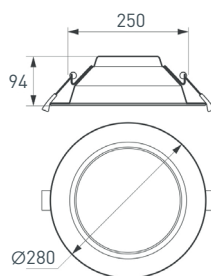

Встраиваемый светильник-даунлайт 30 Вт. Цвет свечения БЕЛЫЙ 6000 К, или ДНЕВНОЙ 4000 К, или ТЕПЛЫЙ 3000 К, цвет свечения на выбор или фиксированный. Световой поток 2610–2820 лм, угол 90°, CRI>80. Белый корпус. Питание АС 220–240 В. Драйвер в комплекте (25–43, 700 мА). Размеры: $\varnothing 230 \times 75$ мм.

027629

IM-CYCLONE-R280-40W Day4000-MIX (WH, 90 deg)