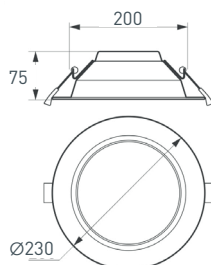

Встраиваемый светильник-даунлайт, 10 Вт. Цвет свечения БЕЛЫЙ 6000 К, или ДНЕВНОЙ 4000 К, или ТЕПЛЫЙ 3000 К, цвет свечения на выбор или фиксированный. Световой поток 780–850 лм, угол 90°, CRI>80. Белый корпус. Питание АС 220–240 В. Драйвер в комплекте (21–35 В, 350 мА). Размеры: $\varnothing 113 \times 55$ мм.

022522

IM-CYCLONE-R230-30W Day4000-MIX (WH, 90 deg)