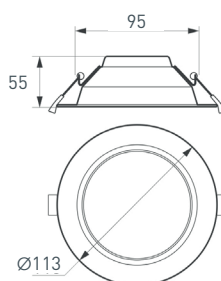

Встраиваемый круглый светильник, угол 110° / 9 Вт / ДНЕВНОЙ БЕЛЫЙ 4000 К / светодиод 1×9 В / 720–810 лм, CRI>80. Белая лицевая панель. IP44. Питание АС 180–240 В, 9 Вт, 220 мА, 37–45 В, драйвер в комплекте. Отверстие для установки 95 мм. Размеры: $\varnothing 105 \times 55$ мм.

022517

IM-CYCLONE-R115-10W Day4000-MIX (WH, 90 deg)