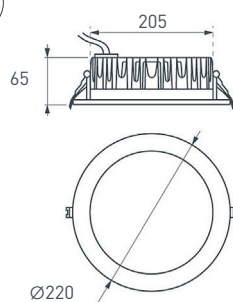

021070

LTD-220WH-FROST-30W Warm White 110deg

Встраиваемый круглый светильник, угол 110° / 30 Вт / ТЕПЛЫЙ БЕЛЫЙ 3000 К, светодиод 1×30 В / 2400–2700 лм, CRI>80. Белая лицевая панель. IP44. Питание АС 180–240 В, 30 Вт, 700 мА, 39–47 В, драйвер в комплекте. Отверстие для установки 205 мм. Размеры: $\varnothing 220 \times 65$ мм.