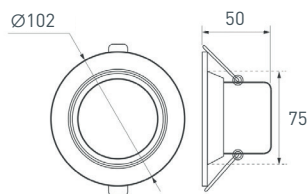

ДАУНЛАЙТЫ

018040

LTD-70WH 5W Day White 120deg

Встраиваемый круглый светильник 5 Вт. Цвет свечения ДНЕВНОЙ БЕЛЫЙ 4000 К. Алюминиевый белый корпус. Световой поток 250–300 лм, угол 120°. Питание АС 180–240 В, драйвер в комплекте (25 В, 300 мА). Размеры: $\varnothing 102 \times 50$ мм.