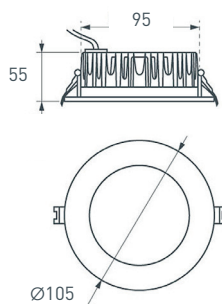

ДАУНЛАЙТЫ

021492

LTD-105WH-FROST-9W Day White 110deg