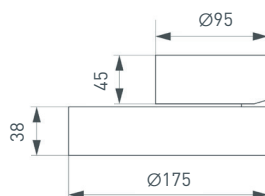

Накладной откидной светильник 16 Вт, черный круглый корпус. Цвет ДНЕВНОЙ 4000 К, св. поток 1120 лм, CRI(Ra)>90, угол 110°. Питание АС 220–240 В, 16 Вт, драйвер встроенный (400 мА, 30–42 В). Поворачивается вокруг своей оси на 350° и отклоняется на 90°. Размеры: $\varnothing 95 \times 55$ мм, $\varnothing 95 \times 45$ мм.

028163

SP-RONDO-FLAP-R175-16W Day4000
[BK, 110 deg]