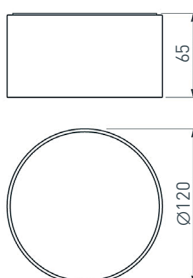

Накладной светильник 8 Вт, черный круглый корпус. Цвет ДНЕВНОЙ БЕЛЫЙ 4000 К, св. поток 480–560 лм, CRI(Ra)>80, угол 100°. Питание АС 176–240 В, 8 Вт, драйвер встроенный (300 мА, 20–40 В). Размеры: $\varnothing 90 \times 65$ мм.

022236

SP-RONDO-120B-12W Day White