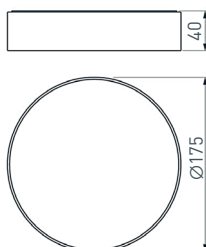

Накладной светильник 18 Вт, черный круглый корпус. Цвет ДНЕВНОЙ БЕЛЫЙ 4000 К, св. поток 1080–1260 лм, CRI(Ra)>80, угол 100°. Питание АС 176–240 В, 18 Вт, драйвер встроенный (400 мА, 20–42 В). Размеры: $\varnothing 140 \times 65$ мм.

022238

SP-RONDO-175B-16W Day White