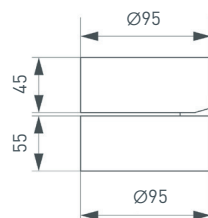

НАКЛАДНЫЕ СВЕТИЛЬНИКИ

028157

SP-RONDO-FLAP-R95-16W Day4000
[BK, 110 deg]