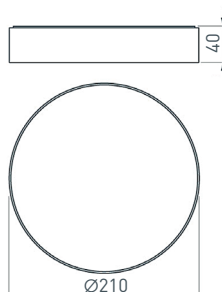

Накладной светильник 16 Вт, черный круглый корпус. Цвет ДНЕВНОЙ БЕЛЫЙ 4000 К, св. поток 960–1120 лм, CRI(Ra)>80, угол 100°. Питание АС 176–240 В, 16 Вт, драйвер встроенный (400 мА, 27–40 В). Размеры: $\varnothing 175 \times 40$ мм.

022239

SP-RONDO-210B-20W Day White