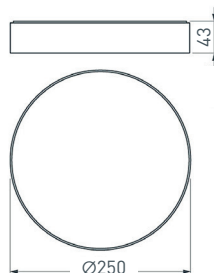

Накладной светильник 20 Вт, черный круглый корпус. Цвет ДНЕВНОЙ БЕЛЫЙ 4000 К, св. поток 1200–1400 лм, CRI(Ra)>80, угол 100°. Питание АС 176–240 В, 20 Вт, драйвер встроенный (500 мА, 27–40 В). Размеры: $\varnothing 210 \times 39$ мм.

022240

SP-RONDO-250B-30W Day White