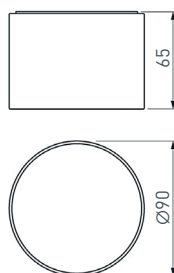

Накладной откидной светильник 16 Вт, черный круглый корпус. Цвет ДНЕВНОЙ 4000 К, св. поток 1328 лм, CRI(Ra)>90, угол 110°. Питание АС 220–240 В, 16 Вт, драйвер встроенный (400 мА, 30–42 В). Поворачивается вокруг своей оси на 350° и отклоняется на 90°. Размеры: $\varnothing 175 \times 38$ мм, $\varnothing 95 \times 45$ мм.

022241

SP-RONDO-90B-8W Day White