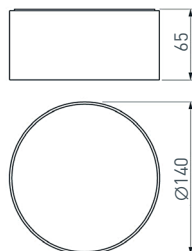

НАКЛАДНЫЕ СВЕТИЛЬНИКИ

022237

SP-RONDO-FLAP-R95-16W Day4000
[BK, 110 deg]