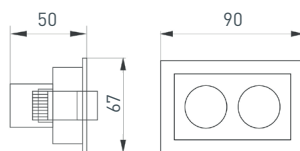

Встраиваемый поворотный светильник. Мощность 10 Вт, св. поток 750 лм, 75 лм/Вт, дневной 4000 К, CRI>98, угол 30°, напряжение питания 230 В. Белый прямоугольный корпус из алюминия, экран PMMA, степень защиты IP20. Монтаж встраиваемый, установочное отверстие 145×60 мм. Драйвер 9-14 В, 700 мА, пульсация <1%. Размеры: 150×67×50 мм.

037207

MS-ORIENT-BUILT-TURN-TC-S67x90-5W
Day4000 (BK-BK, 30 deg, 230V)