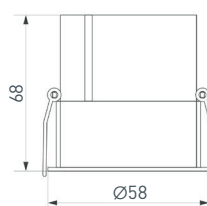

037182

MS-ATLAS-BUILT-R58-10W Day4000
(WH-WH, 35 deg, 230V)

Встраиваемый светильник даунлайт. Мощность 10 Вт, св. поток 865 лм, 87 лм/Вт, дневной 4000 К, CRI>90, UGR<16, угол 35°, напряжение питания 230 В. Белый круглый корпус из алюминия, степень защиты IP20. Монтаж встраиваемый, установочное отверстие: Ø52 мм. Драйвер 20–40 В, 250 мА, пульсация <2%. Размеры: Ø58×68 мм.