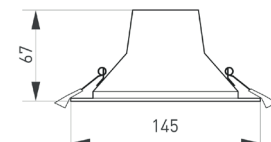

027313(1)

LTD-LEGEND-R175-20W Day4000
(WH, 50 deg)

Встраиваемый круглый светильник, мощностью 20 Вт. Цвет свечения: дневной (4000 К), св. поток 1800 лм, угол 50°, CRI>80. Белый корпус. Питание AC 220–240 В. Врезное отверстие $\varnothing 145$ –155 мм. Драйвер в комплекте (18–30 В, 700 мА). Размеры: $\varnothing 174 \times 89.5$ мм.