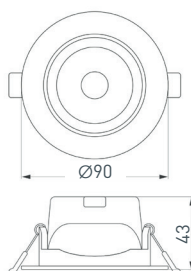

032860

LTD-POLAR-TURN-R90-7W Day4000
(WH, 36 deg, 230V)

Встраиваемый поворотный светильник, мощностью 6.5 Вт, св. поток 550 лм, 85 лм/Вт, дневной 4000 К, CRI>80, UGR<19, угол 36°, напряжение питания 230 В. Белый круглый корпус из теплопроводящего полиамида, степень защиты IP20, угол поворота оси 30°. Монтаж встраиваемый, установочное отверстие диаметр 68–80 мм. Пульсация <2%. Размеры: $\varnothing 90 \times 43$ мм.