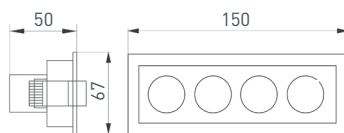

032229

MS-ORIENT-BUILT-TURN-TC-S67x150-10W
Day4000 (WH-BK, 30 deg, 230V)

Встраиваемый поворотный светильник. Мощность 10 Вт, св. поток 750 лм, 75 лм/Вт, дневной 4000 К, CRI>98, угол 30°, напряжение питания 230 В. Белый прямоугольный корпус из алюминия, экран PMMA, степень защиты IP20. Монтаж встраиваемый, установочное отверстие 145×60 мм. Драйвер 9-14 В, 700 мА, пульсация <1%. Размеры: 150×67×50 мм.