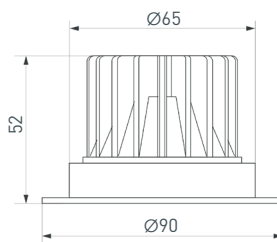

ДАУНЛАЙТЫ

036134

MS-ATLAS-TRIMLESS-R50-8W Day4000
[BK, 32deg, 230V]

Встраиваемый безрамочный светильник под шпаклевку. Мощность 8.4 Вт, св. поток 800 лм, 95 лм/Вт, дневной 4000 К, CRI>90, угол 32°, напряжение питания 230 В. Черный круглый корпус из алюминия, экран PMMA, степень защиты IP20. Монтаж встраиваемый, установочное отверстие диаметром 65 мм. Драйвер 21–42 В, 200 мА, пульсация <2%. Размеры: Ø90×52 мм.