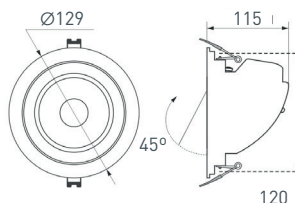

034522

LTD-EXPLORER-R130-20W Day4000
(BK, 38 deg, 230V)

Встраиваемый поворотный-выдвижной светильник. Мощность 20 Вт, св. поток 1600–1800 лм, 80–90 лм/Вт, дневной 4000 К, CRI>90, угол 38°, напряжение питания 230 В. Черный круглый корпус из алюминия, экран из стекла, степень защиты IP20. Угол поворота 350°, угол наклона 45°. Монтаж встраиваемый, установочное отверстие: Ø120 мм. Драйвер 27–42 В, 500 мА, пульсация <3%. Размеры: Ø129×115 мм.