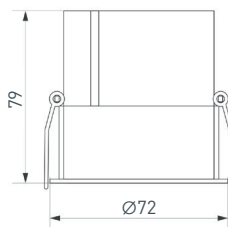

035461

MS-ATLAS-BUILT-R72-20W Day4000
(BK-BK, 30 deg, 230V)

Встраиваемый светильник даунлайт. Мощность 20 Вт, св. поток 1640 лм, 82 лм/Вт, дневной 4000 К, CRI>90, UGR<16, угол 30°, напряжение питания 230 В. Черный круглый корпус из алюминия, степень защиты IP20. Монтаж встраиваемый, установочное отверстие: Ø66 мм. Драйвер 24–40 В, 500 мА, пульсация <2%. Размеры: Ø72×79 мм.