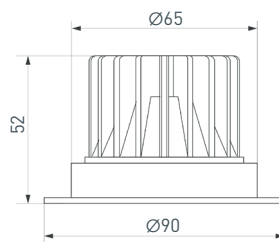

ДАУНЛАЙТЫ

036134

MS-ATLAS-TRIMLESS-R50-8W Day4000
(BK, 32deg, 230V)

Встраиваемый безрамочный светильник под шпаклевку. Мощность 8.4 Вт, св. поток 800 лм, 95 лм/Вт, дневной 4000 К, CRI>90, угол 32°, напряжение питания 230 В. Черный круглый корпус из алюминия, экран PMMA, степень защиты IP20. Монтаж встраиваемый, установочное отверстие диаметром 65 мм. Драйвер 21–42 В, 200 мА, пульсация <2%. Размеры: Ø90×52 мм.