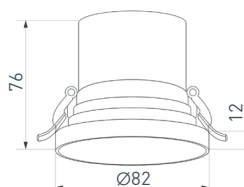

035440

LTD-EXPLORER-R130-20W Day4000
[BK, 38 deg, 230V]

Встраиваемый светильник-даунлайт. Мощность 10 Вт, св. поток 875 лм, 88 лм/Вт, дневной 4000 К, CRI>90, UGR<16, угол 38°, напряжение питания 230 В. Белый круглый корпус из алюминия, степень защиты IP20. Монтаж встраиваемый, установочное отверстие: Ø76 мм. Драйвер 20–40 В, 250 мА, пульсация <2%. Размеры: Ø82×76 мм.