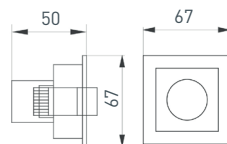

Встраиваемый поворотный светильник. Мощность 5 Вт, св. поток 375 лм, 75 лм/Вт, дневной 4000 К, CRI>98, угол 30°, напряжение питания 230 В. Черный прямоугольный корпус из алюминия, экран PMMA, степень защиты IP20. Монтаж встраиваемый, установочное отверстие 85×60 мм. Драйвер 3-9 В, 700 мА, пульсация <1%. Размеры: 90×67×50 мм.

032220

MS-ORIENT-BUILT-TURN-TC-S67x67-3W
Day4000 (WH-BK, 30 deg, 230V)