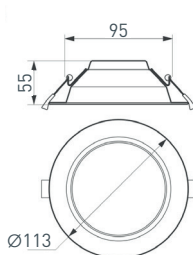

ДАУНЛАЙТЫ

023197(2)

IM-CYCLONE-R115-10W Day4000
(WH, 90 deg)

Встраиваемый светильник-даунлайт.
Мощность 10 Вт, цвет свечения ДНЕВНОЙ
БЕЛЫЙ 4000 К. Световой поток 850 лм,
угол 90°, CRI>80. Белый корпус. Питание
АС 220–240 В. Врезное отверстие
Ø90–98 мм. Драйвер в комплекте
(18–35 В, 350 мА).
Размеры: Ø113×55 мм.