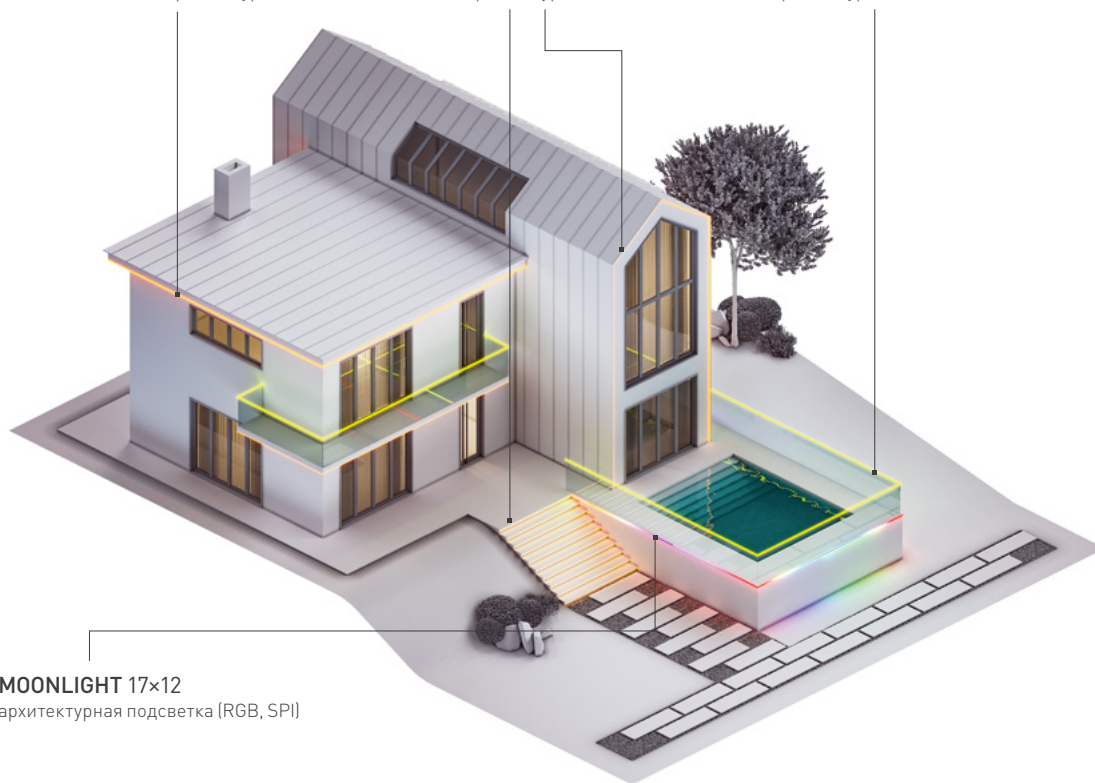

MOONLIGHT 12×24, 16×15, 17×12
основное освещение (потолок)

NEON 16×8
архитектурная подсветка

MOONLIGHT 15×16
архитектурная подсветка

NEON 26×15
архитектурная подсветка

MOONLIGHT 17×12
архитектурная подсветка (RGB, SPI)

ФАСАДЫ, КРЫША И ПРИДОМОВАЯ ТЕРРИТОРИЯ