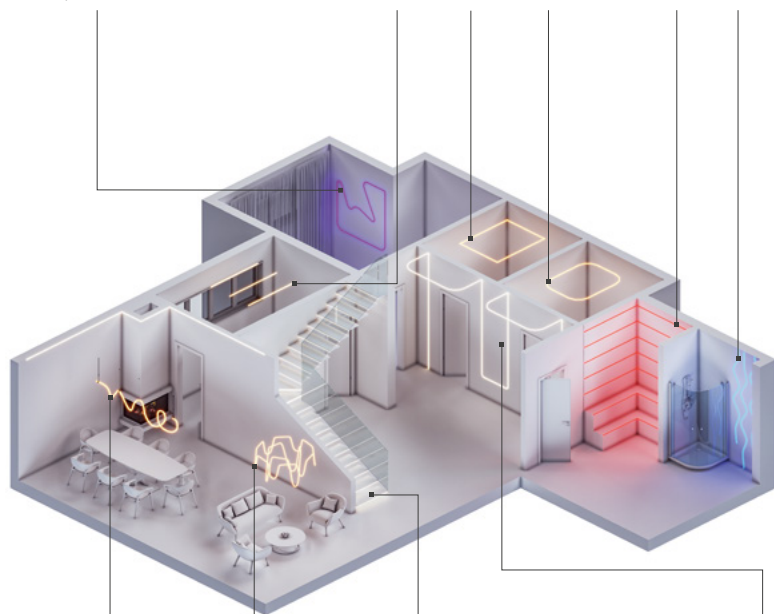

НЕОН

ДЛЯ ИНТЕРЬЕРА И АРХИТЕКТУРЫ

AURORA 12×6
декоративное освещение

MOONLIGHT 12×24, 16×15, 17×12
основное освещение (потолок)

RTW A180
освещение в сауне/бане

AURORA 16×8
декоративное освещение

MOONLIGHT D25, D18
декоративное освещение

MOONLIGHT D25, D18
декоративное освещение

MOONLIGHT 3×6
декоративное освещение

MOONLIGHT 15×15 3D
декоративное освещение

ПЕРВЫЙ ЭТАЖ

MOONLIGHT 10×5, 3×6, 6×12
основное и декоративное освещение

ВТОРОЙ ЭТАЖ

MOONLIGHT 12×24, 16×15, 17×12
основное освещение (потолок)