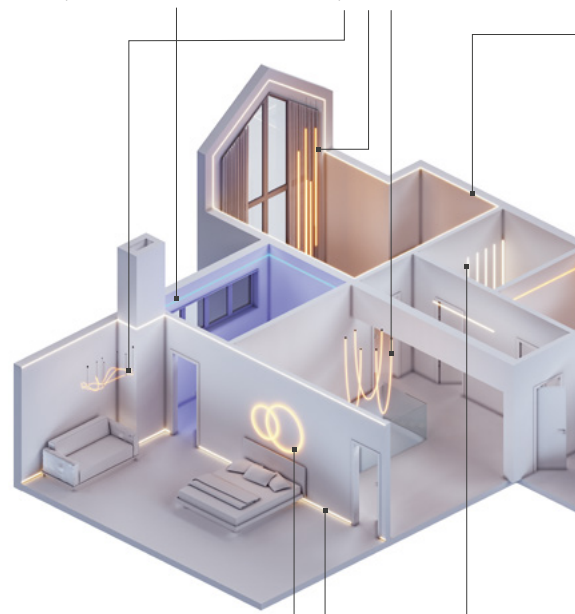

НЕОН

ДЛЯ ИНТЕРЬЕРА И АРХИТЕКТУРЫ

AURORA 12×6
декоративное освещение

MOONLIGHT 12×24, 16×15, 17×12
основное освещение (потолок)

RTW A180
освещение в сауне/бане

AURORA 16×8
декоративное освещение

MOONLIGHT D25, D18
декоративное освещение

MOONLIGHT D25, D18
декоративное освещение

MOONLIGHT 3×6
декоративное освещение

MOONLIGHT 15×15 3D
декоративное освещение

ПЕРВЫЙ ЭТАЖ

MOONLIGHT 10×5, 3×6, 6×12
основное и декоративное освещение

ВТОРОЙ ЭТАЖ

MOONLIGHT 12×24, 16×15, 17×12
основное освещение (потолок)