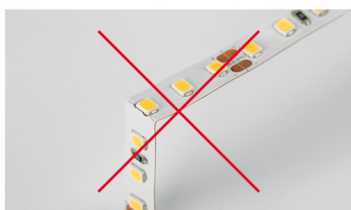

Не сгибать под прямым углом