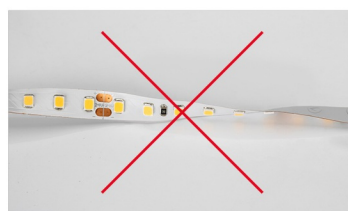

Не скручивать