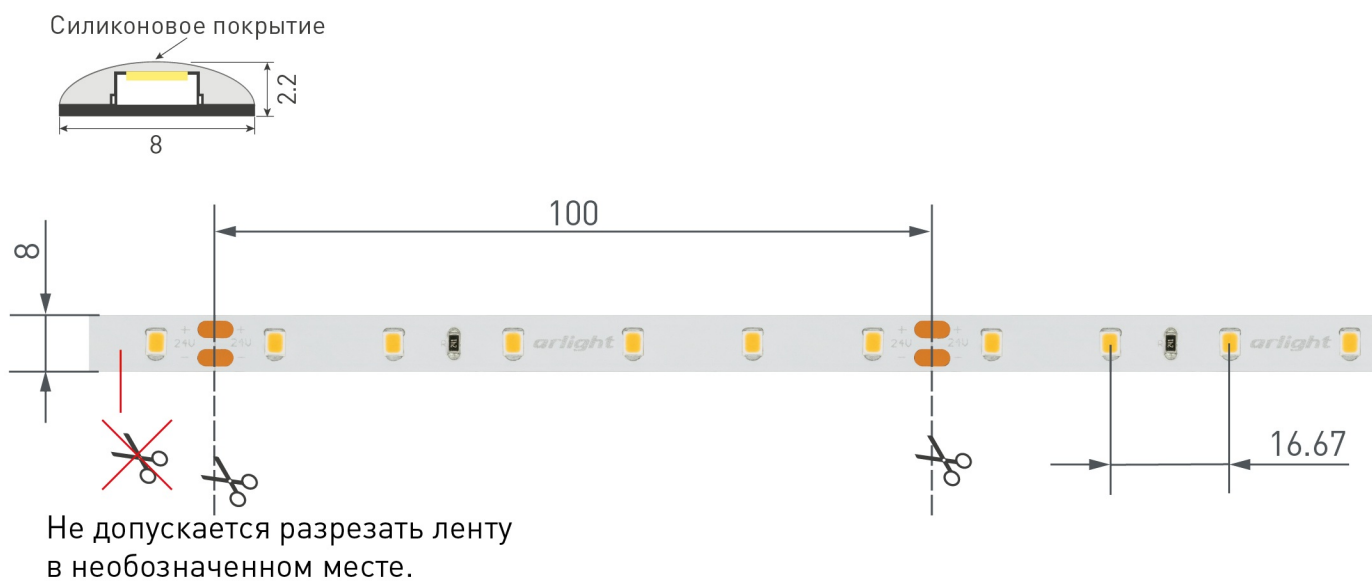

Электронная документация

СВЕТОДИОДНЫЕ ЛЕНТЫ

RTW 2-5000SE 24V White

ОПИСАНИЕ

- Гибкая лента PRO, герметичная IP65 (силикон сверху), светодиоды smd 2835, 60шт/м (300шт на 5м), скотч 3М
- Цвет БЕЛЫЙ 5700-6500K
- Питание 24V, мощность 7.2 Вт/м (36 Вт на 5м), угол 120°, цветопередача CRI>85
- Размеры 5000x8x2.2мм
- Мин.отрезок 100мм, 6шт светодиодов
- Пакет 5м
- Цена за 1м.

7.2 Вт/м

24 В

60

IP65

8 мм

ПАРАМЕТРЫ

Артикул	020522	
Модель	RTW 2-5000SE 24V White	
Цвет	<input checked="" type="checkbox"/> Белый	
	для 1 м	для 5 м
Напряжение питания	DC 24 В	
Максимальная общая потребляемая мощность	7.2 Вт	36 Вт
Типовая общая потребляемая мощность	6.7 Вт	33.5 Вт
Максимальный общий потребляемый ток	0.3 А	1.5 А
Тип светодиодов	SMD 2835	
Количество светодиодов	60 шт.	300 шт.
Максимальный световой поток	760 лм	3800 лм
Цветовая температура	белый, 6000 К	
Угол освещения	120°	
Длина ленты	5 м	
Шаг резки	100.00 мм (6 светодиодов)	
Степень пылевлагозащиты	IP65	
Защитное покрытие	+	
Диапазон рабочих температур окружающей среды	-30...+45 °С	
Установка на профиль	Рекомендуется	
Гарантия	24 месяцев	

КОНСТРУКТИВНЫЙ ЧЕРТЕЖ

Ленту можно резать только в обозначенных местах по линии между контактными площадками для пайки.

РЕКОМЕНДАЦИИ ПО ПОДКЛЮЧЕНИЮ И УСТАНОВКЕ

Максимальная длина подключения ленты – 5 м (1 катушка).

Схема 1. Подключение нескольких светодиодных лент с одной стороны.

Схема 2. Подключение нескольких светодиодных лент с двух сторон.

Рекомендуется использовать для обеспечения равномерного свечения ленты по всей длине.