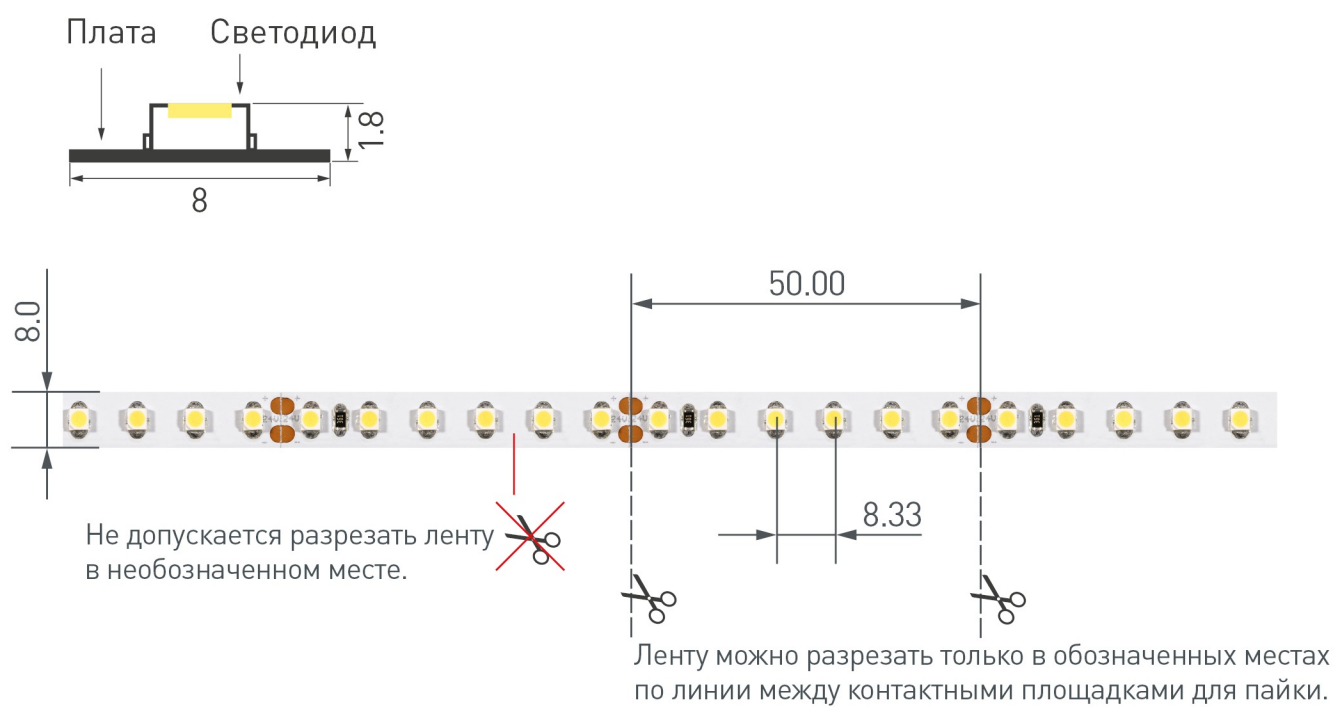

Электронная документация

СВЕТОДИОДНЫЕ ЛЕНТЫ

RS 2-5000 24V Day4000 2x

ОПИСАНИЕ

- Гибкая лента бокового свечения двойной плотности
- Цвет Дневной БЕЛЫЙ
- ЧИП-светодиоды 335
- Длина 5м
- VDC=24V, угол 120°
- Мощность 48Вт
- Размер 8x1.4x5000мм

9.6 Вт/м

24 В

120

IP20

8 мм

ПАРАМЕТРЫ

Артикул	019946(1)	
Модель	RS 2-5000 24V Day4000 2x	
Цвет	Белый (дневной)	
	для 1 м	для 5 м
Напряжение питания	DC 24 В	
Максимальная общая потребляемая мощность	9.6 Вт	48 Вт
Максимальный общий потребляемый ток	0.4 А	2 А
Тип светодиодов	335 side	
Количество светодиодов	120 шт.	600 шт.
Максимальный световой поток	480 лм	2400 лм
Угол освещения	120°	
Длина ленты	5 м	
Шаг резки	50.00 мм (6 светодиодов)	
Степень пылевлагозащиты	IP20	
Защитное покрытие	-	
Диапазон рабочих температур окружающей среды	-30...+45 °С	
Установка на профиль	Рекомендуется	
Гарантия	36 месяцев	

КОНСТРУКТИВНЫЙ ЧЕРТЕЖ

РЕКОМЕНДАЦИИ ПО ПОДКЛЮЧЕНИЮ И УСТАНОВКЕ

Максимальная длина подключения ленты – 5 м (1 катушка).

Схема 1. Подключение нескольких светодиодных лент с одной стороны.

Схема 2. Подключение нескольких светодиодных лент с двух сторон.

Рекомендуется использовать для обеспечения равномерного свечения ленты по всей длине.

КАК СГИБАТЬ ЛЕНТУ

Правильный изгиб ленты. Минимальный радиус изгиба указан в инструкции к ленте.

Внимание!

Ленту нельзя изгибать в горизонтальной плоскости, перекручивать, растягивать, изламывать или сгибать под прямым углом. Не допускается подвешивать к ленте любые предметы или грузы.