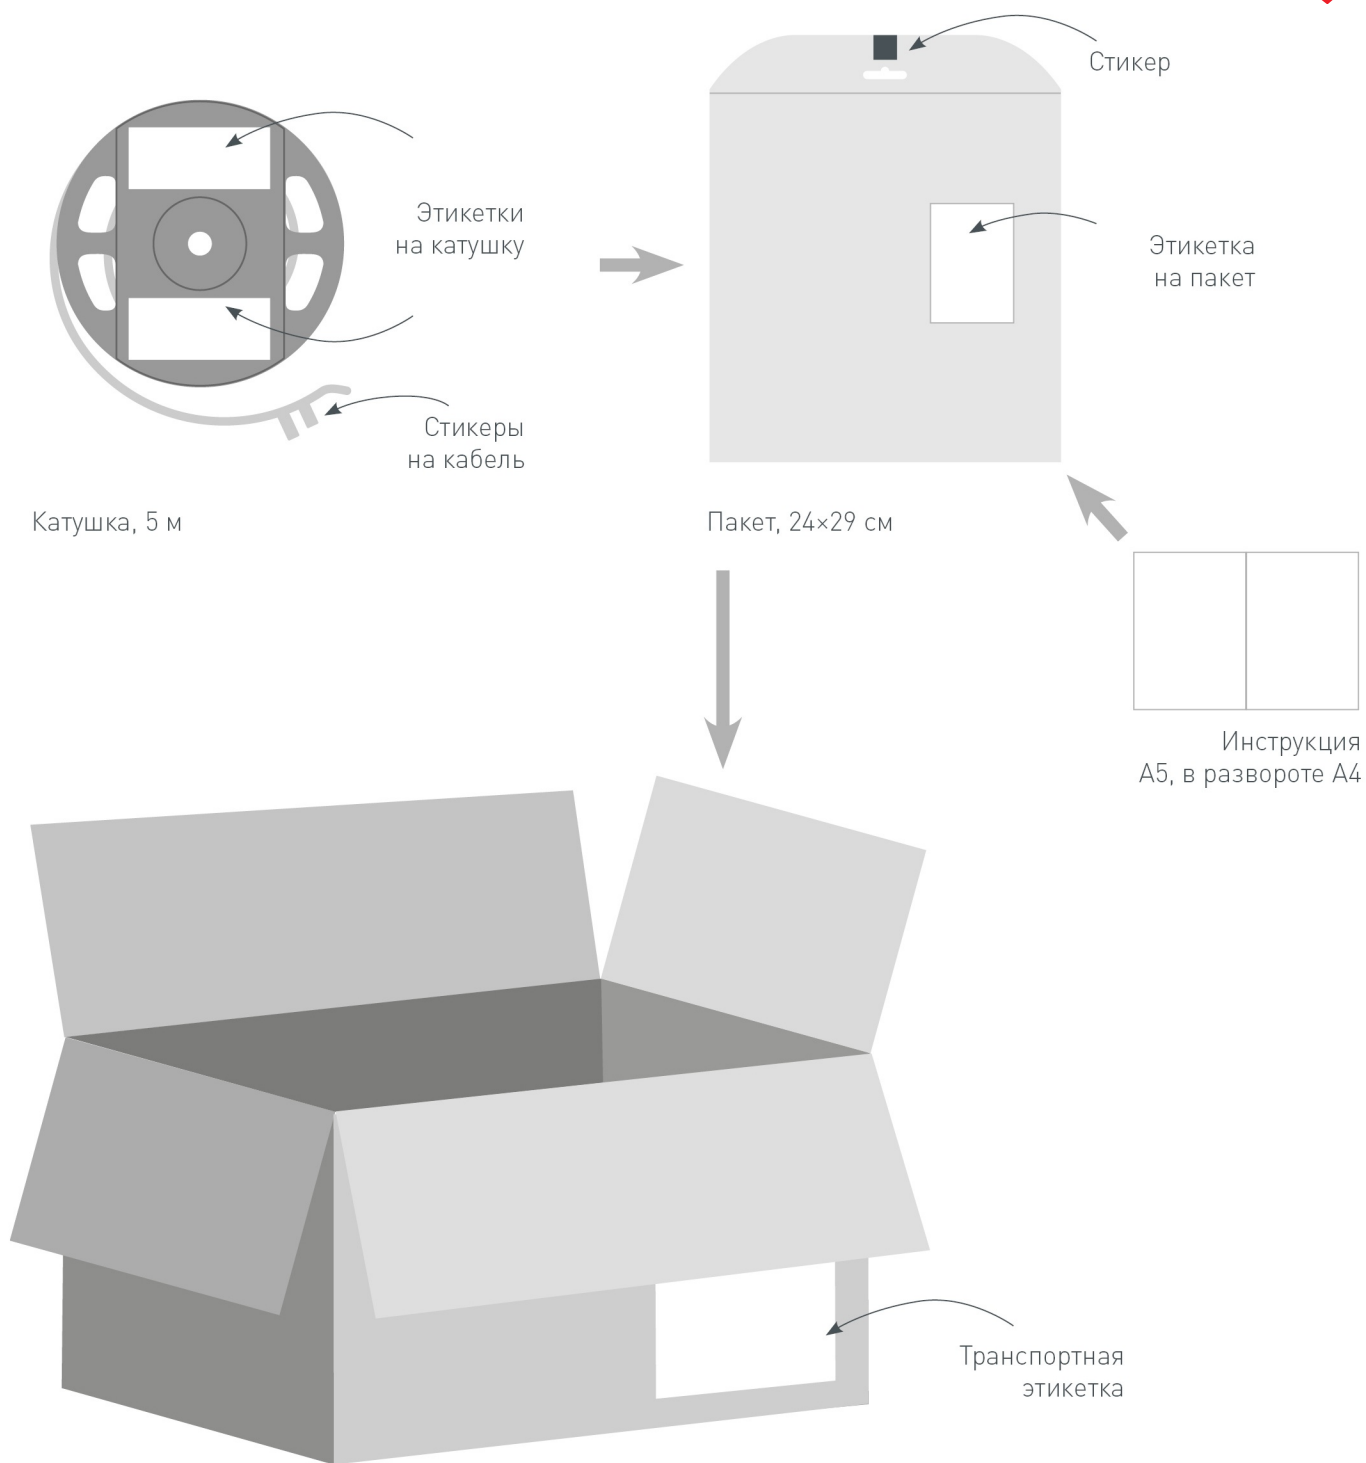

9.6 Вт/м

24 В

120

IP20

8 мм

ПАРАМЕТРЫ

Артикул	019946(1)	
Модель	RS 2-5000 24V Day4000 2x	
Цвет	Белый (дневной)	
	для 1 м	для 5 м
Напряжение питания	DC 24 В	
Максимальная общая потребляемая мощность	9.6 Вт	48 Вт
Максимальный общий потребляемый ток	0.4 А	2 А
Тип светодиодов	335 side	
Количество светодиодов	120 шт.	600 шт.
Максимальный световой поток	480 лм	2400 лм
Угол освещения	120°	
Длина ленты	5 м	
Шаг резки	50.00 мм (6 светодиодов)	
Степень пылевлагозащиты	IP20	
Защитное покрытие	-	
Диапазон рабочих температур окружающей среды	-30...+45 °С	
Установка на профиль	Рекомендуется	
Гарантия	36 месяцев	

КОНСТРУКТИВНЫЙ ЧЕРТЕЖ

РЕКОМЕНДАЦИИ ПО ПОДКЛЮЧЕНИЮ И УСТАНОВКЕ

Максимальная длина подключения ленты – 5 м (1 катушка).

Схема 1. Подключение нескольких светодиодных лент с одной стороны.

Схема 2. Подключение нескольких светодиодных лент с двух сторон.

Рекомендуется использовать для обеспечения равномерного свечения ленты по всей длине.

КАК СГИБАТЬ ЛЕНТУ

Правильный изгиб ленты. Минимальный радиус изгиба указан в инструкции к ленте.

Внимание!

Ленту нельзя изгибать в горизонтальной плоскости, перекручивать, растягивать, изламывать или сгибать под прямым углом. Не допускается подвешивать к ленте любые предметы или грузы.

Не складывать

Не скручивать

Не сгибать под прямым углом

Не перекручивать

УПАКОВКА

Транспортный короб, 41×41×26 см
60 катушек в коробке