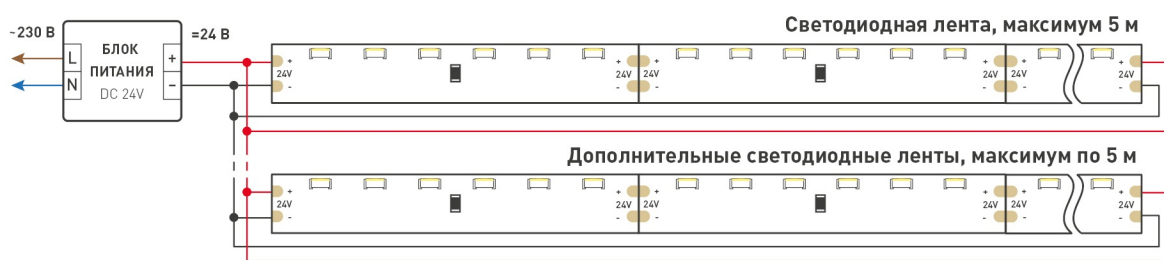

9.6 Вт/м

24 В

120

IP20

8 мм

ПАРАМЕТРЫ

Артикул	019946(1)	
Модель	RS 2-5000 24V Day4000 2x	
Цвет	Белый (дневной)	
	для 1 м	для 5 м
Напряжение питания	DC 24 В	
Максимальная общая потребляемая мощность	9.6 Вт	48 Вт
Максимальный общий потребляемый ток	0.4 А	2 А
Тип светодиодов	335 side	
Количество светодиодов	120 шт.	600 шт.
Максимальный световой поток	480 лм	2400 лм
Угол освещения	120°	
Длина ленты	5 м	
Шаг резки	50.00 мм (6 светодиодов)	
Степень пылевлагозащиты	IP20	
Защитное покрытие	-	
Диапазон рабочих температур окружающей среды	-30...+45 °С	
Установка на профиль	Рекомендуется	
Гарантия	36 месяцев	

КОНСТРУКТИВНЫЙ ЧЕРТЕЖ

РЕКОМЕНДАЦИИ ПО ПОДКЛЮЧЕНИЮ И УСТАНОВКЕ

Максимальная длина подключения ленты – 5 м (1 катушка).

Схема 1. Подключение нескольких светодиодных лент с одной стороны.

Схема 2. Подключение нескольких светодиодных лент с двух сторон.

Рекомендуется использовать для обеспечения равномерного свечения ленты по всей длине.

КАК СГИБАТЬ ЛЕНТУ

Правильный изгиб ленты. Минимальный радиус изгиба указан в инструкции к ленте.

Внимание!

Ленту нельзя изгибать в горизонтальной плоскости, перекручивать, растягивать, изламывать или сгибать под прямым углом. Не допускается подвешивать к ленте любые предметы или грузы.