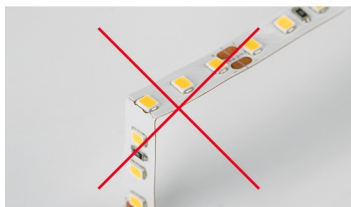

Не сгибать под прямым углом