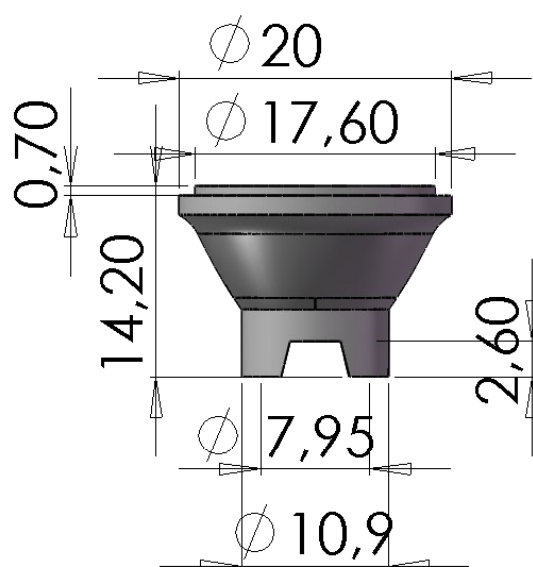

turlens

**Линза 15 градусов
15DN1 Emitter (без оправы)**

Типы светодиодов

Габариты. Упаковка

Кол-во в коробке	100 X 8 = 800 ед
Размер коробки	24*24*14 cm
Вес коробки	2,680 Kg

TURLENS USE : Street Lighting , Office Lighting , Home Lighting , Stage Lighting , Architectural Lighting , Down Light Lighting , Decorative Lighting

Lens Material : Optical Grade Best Available Optical Efficiency

Lens Material : with high UV & Temperature Resistance $-40^{\circ}\text{C} \sim +100^{\circ}\text{C}$

Lens Material : Light Transmittance High Productivity with 2mm Thickness