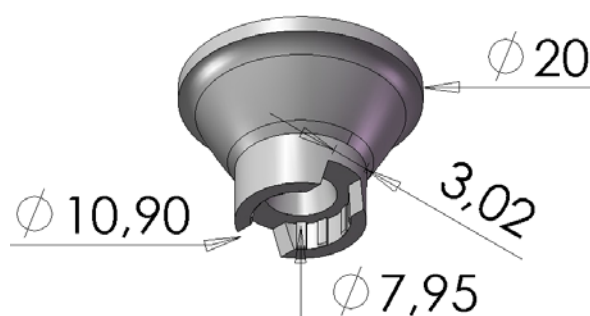

turlens

**Линза 15 градусов
15DN1 Emitter (без оправы)**

Типы светодиодов

Габариты. Упаковка

Кол-во в коробке	100 X 8 = 800 ед
Размер коробки	24*24*14 cm
Вес коробки	2,680 Kg

TURLENS USE : Street Lighting , Office Lighting , Home Lighting , Stage Lighting , Architectural Lighting , Down Light Lighting , Decorative Lighting

Lens Material : Optical Grade Best Available Optical Efficiency

Lens Material : with high UV & Temperature Resistance $-40^{\circ}\text{C} \sim +100^{\circ}\text{C}$

Lens Material : Light Transmittance High Productivity with 2mm Thickness