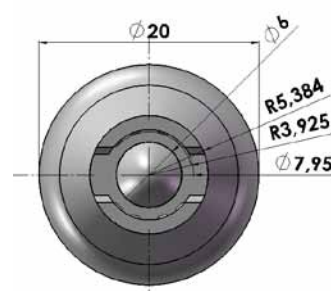

turlens

**Линза 15 градусов
15DN1 Emitter (без оправы)**

Типы светодиодов

Габариты. Упаковка

Кол-во в коробке	100 X 8 = 800 ед
Размер коробки	24*24*14 cm
Вес коробки	2,680 Kg

TURLENS USE : Street Lighting , Office Lighting , Home Lighting , Stage Lighting , Architectural Lighting , Down Light Lighting , Decorative Lighting