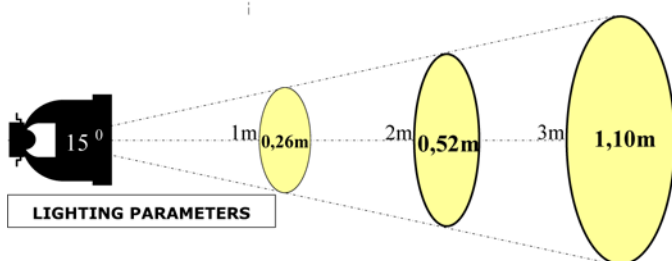

turlens

**Линза 15 градусов
15DN1 Emitter (без оправы)**

Типы светодиодов

Габариты. Упаковка

Кол-во в коробке	100 X 8 = 800 ед
Размер коробки	24*24*14 cm
Вес коробки	2,680 Kg

TURLENS USE : Street Lighting , Office Lighting , Home Lighting , Stage Lighting , Architectural Lighting , Down Light Lighting , Decorative Lighting