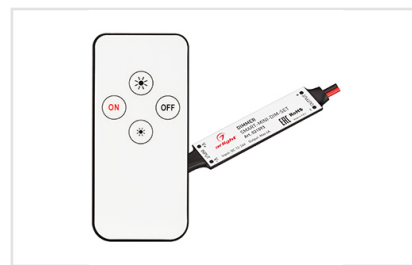

Артикул 031593

Комплект миниатюрного диммера с ИК-пультом для монохромной светодиодной ленты (ШИМ).