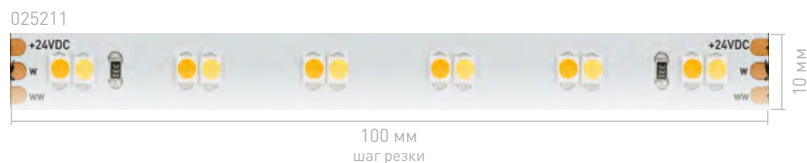

2-КАНАЛЬНЫЕ ЛЕНТЫ MIX С ИЗМЕНЯЕМОЙ ЦТ

3528 | RT 120-240 | 9.6-19.2 Вт/м

Задаёт любой тон белого свечения в широком диапазоне: от теплого до холодного. MIX — 2-канальная лента, имеющая 3 провода для подключения, тон изменяется при смене каналов. Управляется любым MIX-контроллером, например, SMART-K22-MIX (арт. 025146). Лента предназначена для создания основного освещения, декоративной подсветки, подсветки рекламных конструкций и витрин, а также рабочих зон кухни и мебели.

	8x2 мм	10x1.8 мм	10x1.8 мм
ШиринаxВысота	8x2 мм	10x1.8 мм	10x1.8 мм
Степень IP	IP20		
Длина	5 м		
Напряжение, В	12	24	24
Тип светодиода	3528		
CRI	>85	>90	>90
Мощность, Вт/м	9.6	9.6	19.2
Количество, LED/м	120	120	240
Световой поток, лм/м	600	800	1470
6500 К | Белый	013126	025211	025210
2700 К | Теплый			

Лента сильно нагревается. Используйте только с профилем!