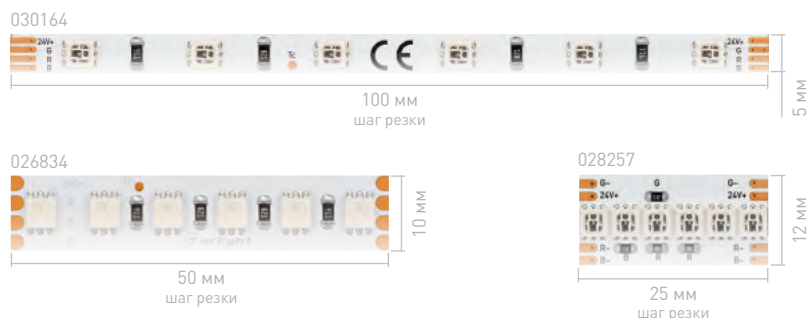

3-КАНАЛЬНЫЕ ЛЕНТЫ RGB

3838 | RT 60-240 | 6.6-18 Вт/м

5 мм

RGB — 3-канальная лента, имеющая 4 провода для подключения, цвет меняется при смене каналов. Новый формат светодиода SMD 3838 имеет компактные размеры и помещается на ленте шириной 8 мм, ставшей стандартом для лент белого цвета свечения. Уменьшенные размеры позволили вместить фантастическое количество RGB-светодиодов (240 шт) в один ряд на ленте шириной 12 мм. Лента производит потрясающий визуальный эффект благодаря 65 млн насыщенных цветов. Идеально подходит для оформления фитнес-центров, клубов, залов, ресторанов, а также помещений с высокими потолками.