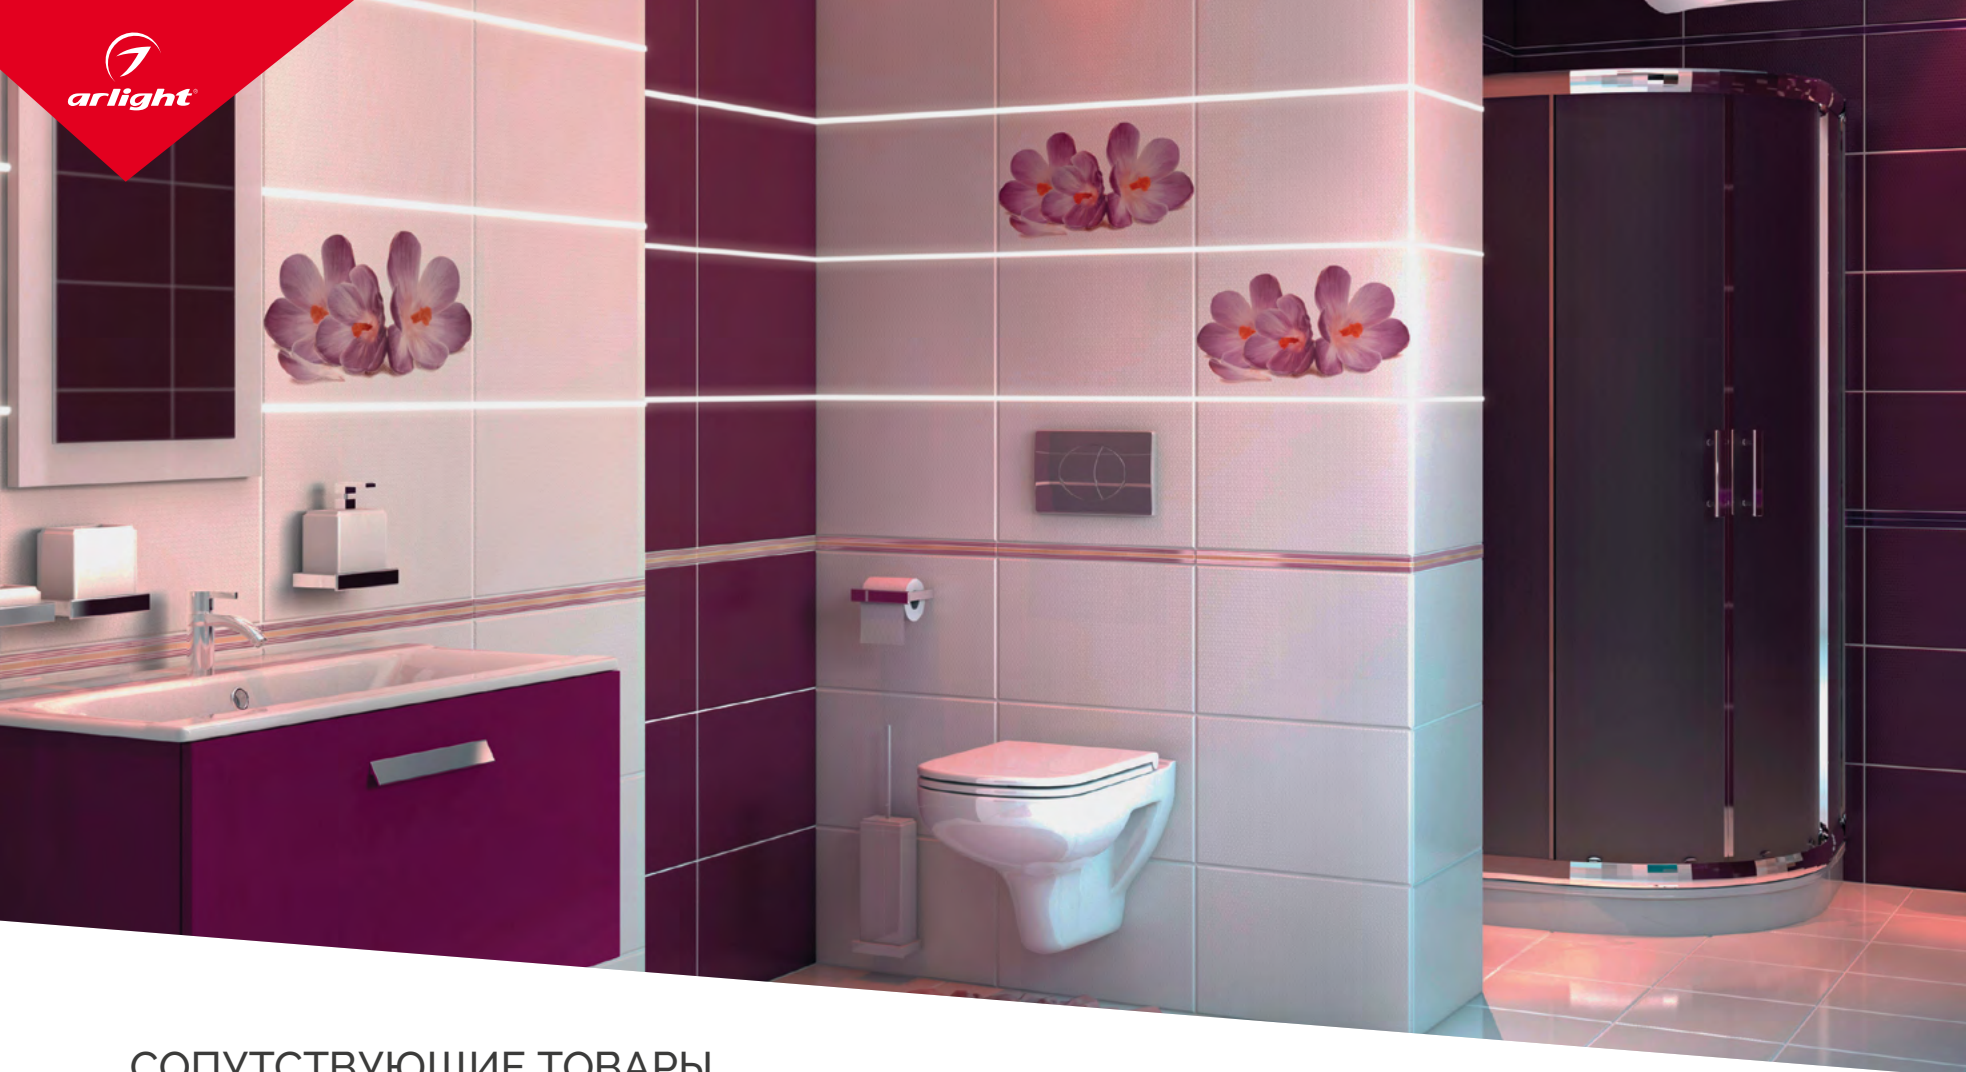

СОПУТСТВУЮЩИЕ ТОВАРЫ