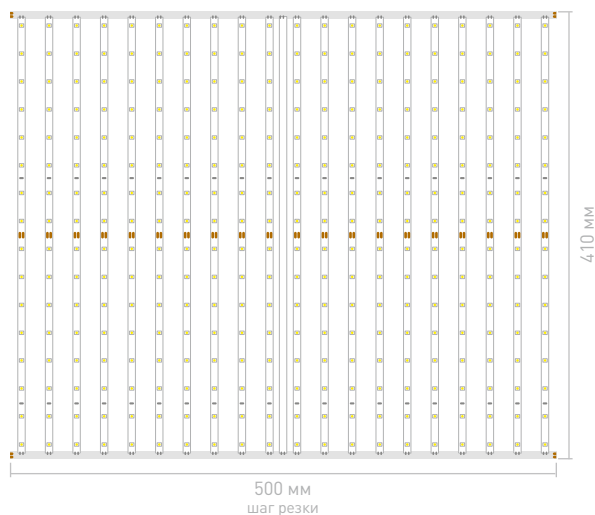

СЕТЬ ДЛЯ ПОДСВЕТКИ КАМНЯ

2835 | RT-ONIX 640 | 44 Вт/м

Изящное инженерное решение сложной проблемы подсветки камня или засветки потолков. Светодиодные ленты собраны группами в сплошную сеть шириной 410 мм и общей длиной 3 м. Расстояние между соседними линиями ленты составляет 25 мм. На обратной стороне ленты располагается монтажный скотч 3М. Возможность подсветить значительную площадь без сложных соединений. Высоконадежные светодиоды с великолепной эффективностью (>140 лм/Вт) мало нагреваются и не требуют обслуживания весь срок службы.

Ширина x Высота 1 платы

8x1 мм

Степень IP

IP20

Длина

3 м

Напряжение, В

24

Световой поток, лм/м

6500

6000 К | Белый

031355

4000 К | Дневной

027120

3000 К | Теплый

031354

6 сегментов по 20 линий соединены между собой платой-проводником. Расстояние между центрами соседних линий — 25 мм, минимальный отрезок — 500 мм.