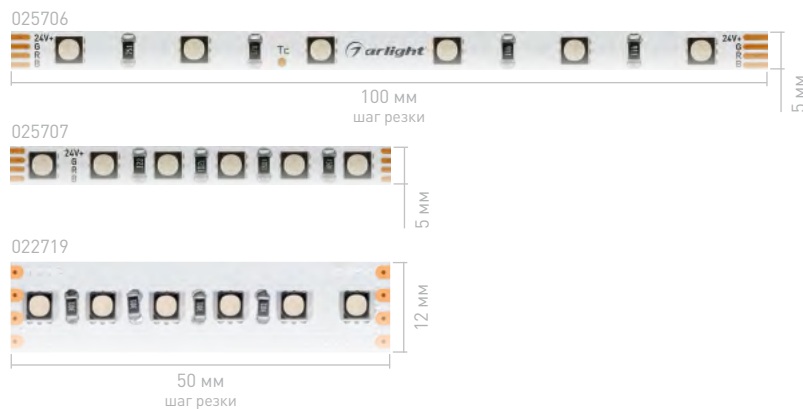

Ширина×Высота	5×3.3 мм	5×3.3 мм	10×3.1 мм	12×3.1 мм
Степень IP	IP20			
Длина	5 м			
Напряжение, В	24			
Тип светодиода	3535 RGB			
Количество, LED/м	60	120	60	120
Мощность, Вт/м	6	8	14.4	22.4
Шаг резки, мм	100	50	100	50
Световой поток, лм/м	210	250	400	670
RGB	025706	025707*	022718	022719*