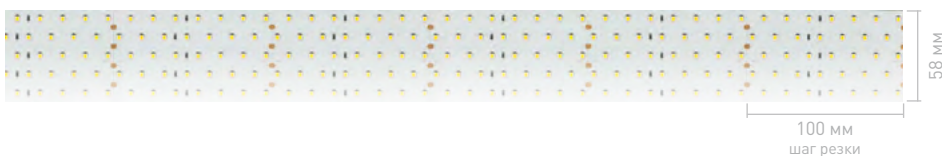

ШИРОКИЕ ЛЕНТЫ ДЛЯ ОСВЕЩЕНИЯ

2835 | RT 350 | 36 Вт/м

Включает серию CRI98 — ленты с высоким уровнем цветопередачи и световой эффективности (>125 лм/Вт). Может использоваться для создания широких встроенных линий света, а также накладных и подвесных светильников из алюминиевого профиля благодаря равномерному свечению по всей ширине профиля.

Ширина × Высота	58 × 1.5 мм	
Степень IP	IP20	
Длина	CRI98 2.5 м	2.5 м
Напряжение, В	24	
Световой поток, лм/м	3600	4500
8000 К | Холодный		019083
6000 К | Белый		019082
5000 К | Дневной	025162	028679
4000 К | Дневной	025163	019081
3500 К | Теплый	028682	028680
3000 К | Теплый	025164	020390
2700 К | Теплый	025165	019080
2400 К | Теплый		028681

Рекомендуется установка на профиль.