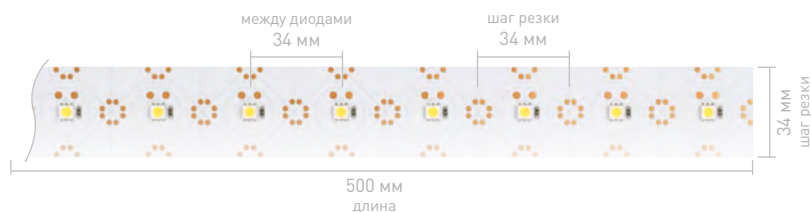

СВЕТОДИОДНЫЕ ЛИСТЫ

5060 | LX 105 | 22 Вт/шт

Лист предназначен для засветки натяжных светопрозрачных потолков, больших площадей, прямых или криволинейных поверхностей, букв и фигур произвольной формы. Может использоваться целиком или разрезаться на сегменты для создания сплошной равномерной засветки поверхностей любых размеров. Кратность резки — 1 светодиод. Последовательное подключение до 10 листов без пайки при помощи специальных коннекторов. Высокая эффективность (>100 лм/Вт).

Ширина сегмента	34x1.4 мм
Степень IP	IP20
Размер, мм	500x235
Напряжение, В	12
Световой поток, лм/м	1900
8000 К | Холодный	014453
6000 К | Белый	013886
4000 К | Дневной	014452
3000 К | Теплый	014455
Красный | 625 нм	014255
Зеленый | 525 нм	014841
Синий | 470 нм	014254

НОВИНКИ

УНИВЕРСАЛЬНЫЕ
8-10 мм

ИС
до 50 м

ПЛОТНЫЕ
до 700 шт/м

УЗКИЕ
4-5 мм

ШИРОКИЕ
12-85 мм

МIX
Белые

RGB
RGBW

САУНА
БАССЕЙН

СПЕЦИАЛЬНЫЕ

014455

221