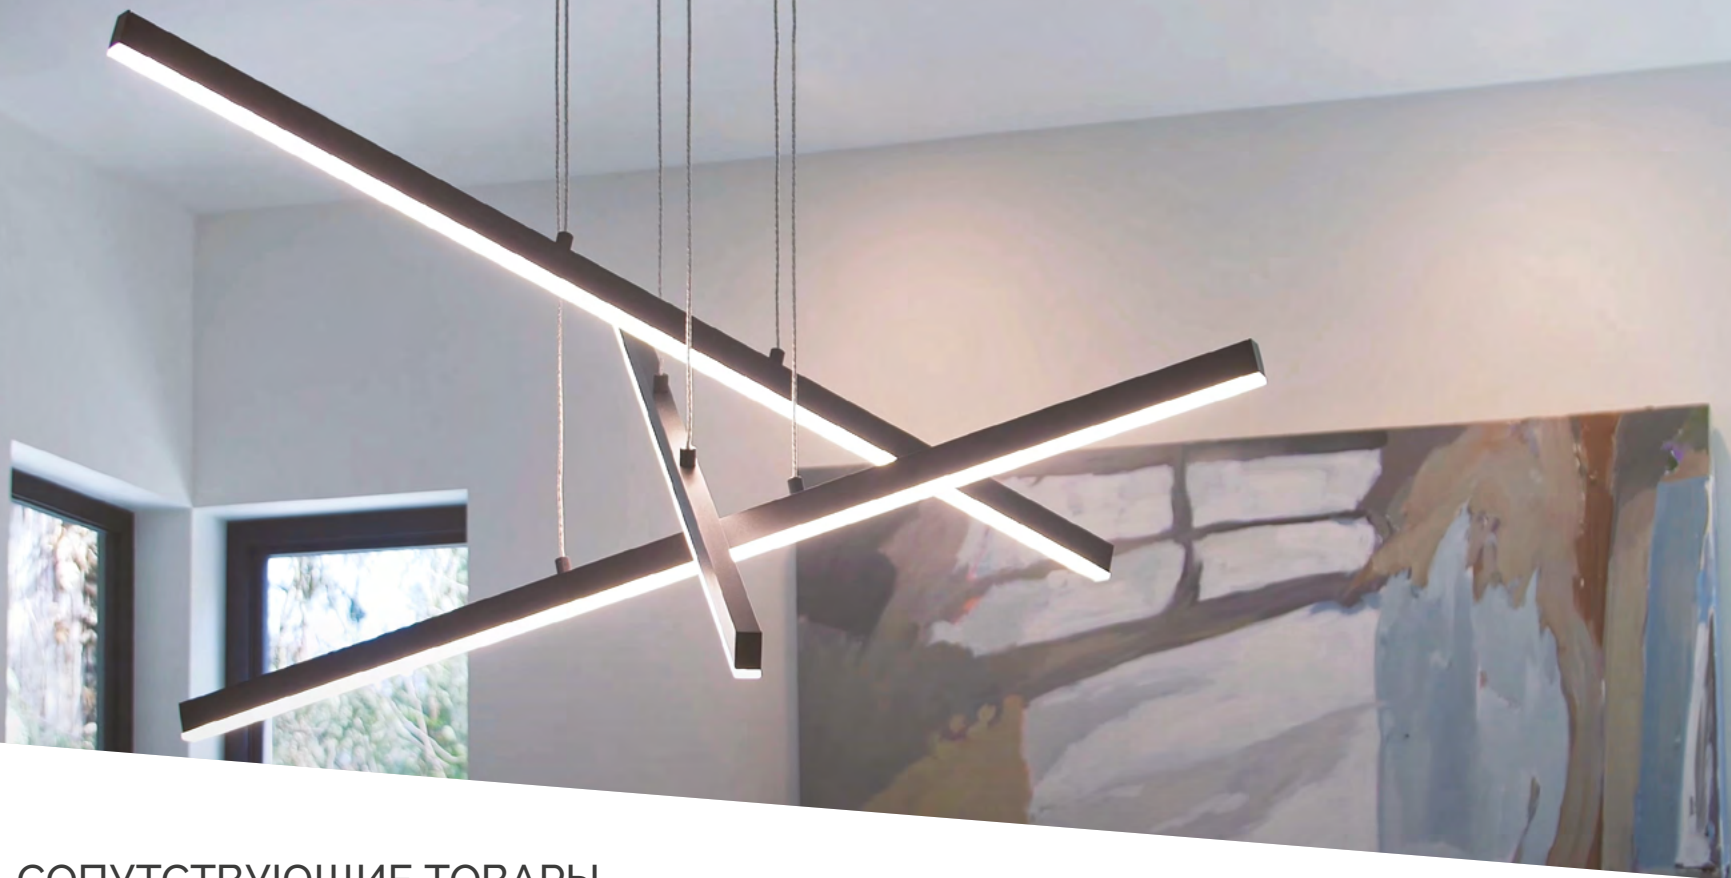

СОПУТСТВУЮЩИЕ ТОВАРЫ