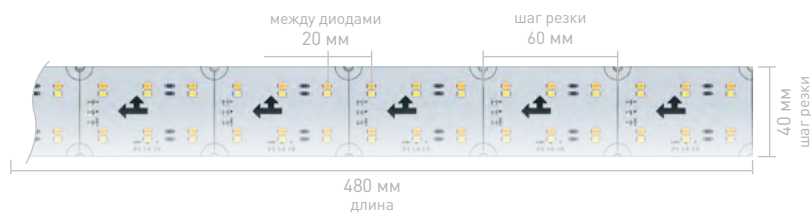

СВЕТОДИОДНЫЕ ЛИСТЫ

2835 | LX 576 | 15 Вт/шт

Лента для создания сплошной равномерной засветки поверхностей любых размеров. Гибкая плата позволяет делать засветку ровных поверхностей, фигур или надписей произвольной формы. Лист имеет 2-канальное управление и изменяемую цветовую температуру. Идеально подходит для реализации HCL-проектов, применения в жилых, коммерческих и производственных помещениях.

Ширина сегмента	40x1.4 мм
Степень IP	IP20
Размер, мм	480x240
Напряжение, В	24
Световой поток, лм/м	1750
6000 К | Белый	028844
2700 К | Теплый