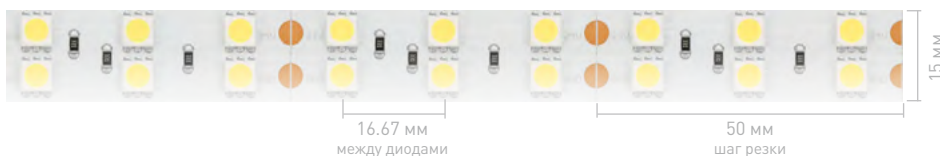

018302
Сенсорный пульт DIM

028785
Блок питания ARPV

ШИРОКИЕ ЛЕНТЫ ДЛЯ ОСВЕЩЕНИЯ

5060 | RT 120 | 28.8 Вт/м

Включает серию CRI98 — ленты с высоким уровнем цветопередачи. Светодиод SMD 5060 состоит из 3 кристаллов и обладает большой площадью светящейся поверхности, что дает визуальный эффект наполнения пространства светом при использовании ленты открытым способом. В сочетании с плотным расположением светодиодов лента отлично подходит для светильников. Может использоваться с любыми профилями для создания встроенных линий света, а также накладных и подвесных светильников из алюминиевого профиля.