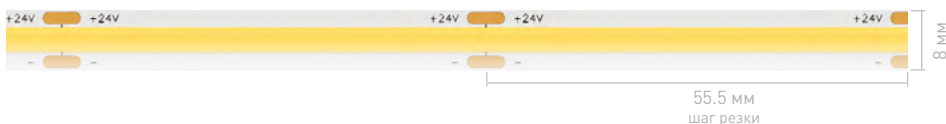

ЛЕНТЫ COB БЕЗ ВИДИМЫХ ТОЧЕК СВЕТОДИОДОВ

CSP | COB 378 | 11.5 Вт/м

Лента нового поколения, в которой на печатной плате расположены 378 светодиодов по технологии CSP. Слой люминофора равномерно нанесен по всей длине ленты. Создание неразрывной яркой световой линии без применения рассеивателей. Идеальна для любых задач освещения: создание закарнизной и рекламной подсветки, световых линий, профильных светильников.

Ширина	8 мм
Высота	1.6 мм
Степень IP	IP20
Длина	5 м
Напряжение, В	24
Световой поток, лм/м	870
6000 К | Белый	031885
4000 К | Дневной	031884
3000 К | Теплый	031883
2700 К | Теплый	031859

Лента сильно нагревается. Используйте только с профилем!