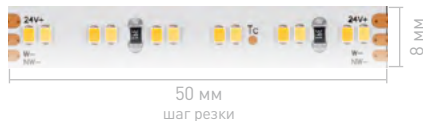

2-КАНАЛЬНЫЕ ЛЕНТЫ MIX С ИЗМЕНЯЕМОЙ ЦТ

MICROLED 240-280 | 7.2-19.2 Вт/м

5 мм

Задаёт любой тон белого свечения в широком диапазоне: от теплого до холодного. MIX — 2-канальная лента, 3 провода для подключения, тон изменяется при смене каналов. Управляется любым MIX-контроллером, например, SMART-K22-MIX (арт. 025146). Высокая цветопередача (CRI>90). Лента предназначена для создания основного освещения, декоративной подсветки, а также подсветки рекламных конструкций и витрин.

029116

024504

Ширина×Высота

5×1,6 мм

8×1,2 мм

Степень IP

IP20

Длина

5 м

Напряжение, В

24

Тип светодиода

2110

2216

Количество, LED/м

280

240

Мощность, Вт/м

7.2

19.2

Световой поток, лм/м

650

1500

6500 К | Белый
2700 К | Теплый

029116

024504

Лента сильно нагревается. Используйте только с профилем!

024504

155

НОВИНКИ

УНИВЕРСАЛЬНЫЕ
8-10 мм

ИС
до 50 м

ПЛОТНЫЕ
до 700 шт/м

УЗКИЕ
4-5 мм

ШИРОКИЕ
12-85 мм

MIX
Белые

RGB
RGBW

САУНА
БАССЕЙН

СПЕЦИАЛЬНЫЕ