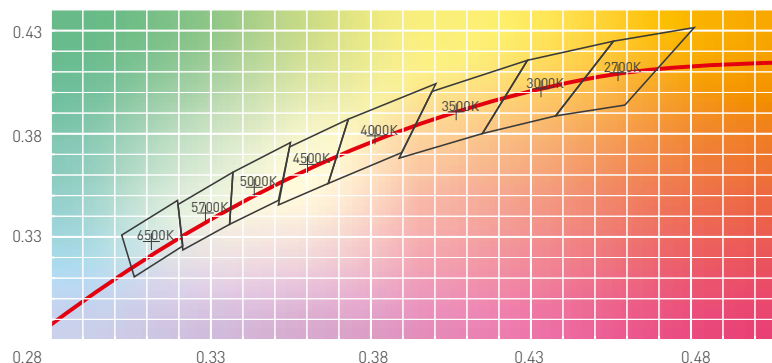

Каждому цвету свечения источника соответствует своя цветовая температура. Например, для светодиодов принято различать теплый белый (2700–3200 K), нейтральный белый (4000–5000 K), холодный белый (>6500 K).

Понятия цвета и цветовой температуры тесно связаны. Это наглядно отображает цветовая диаграмма МКО1931. На диаграмме изображена кривая излучения абсолютно черного тела, а также выделены области стандартных цветовых температур, указанные в ГОСТ 54350–2015.

Кривая излучения абсолютно черного тела МКО1931