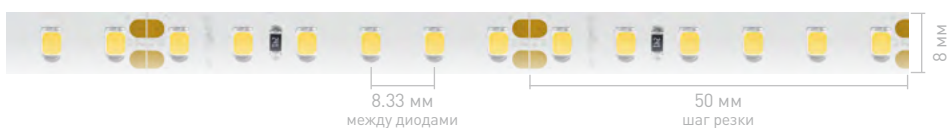

УНИВЕРСАЛЬНЫЕ ЛЕНТЫ 8 ММ

2835 | RT 120 | 14.4 Вт/м

Лента класса LUX нового поколения отличается высокими показателями свето- и цветопередачи (>100 лм/Вт, CRI>85). Индекс цветопередачи CRI>98 приближает свечение ленты к естественному солнечному свету. Лента серии SUN с улучшенной цветопередачей (CRI>99) предназначена для ценителей освещения идеального качества. При расчете проекта следует учитывать, что такой уровень цветопередачи несколько снижает световой поток.