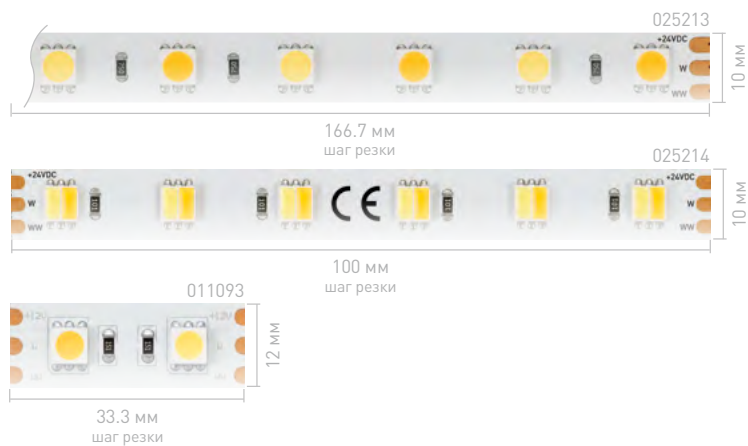

Ширина	10x2.2 мм	10x2.2 мм	12x2.2 мм	12x2.7 мм
Высота				
Степень IP	IP20		IP20	IP65
Длина	5 м		5 м	SE 5 м
Напряжение, В	24		12	
Тип светодиода	5060			
Количество, LED/м	60			
CRI	>90	>80	>85	>85
Шаг резки, мм	166.7	100	33.3	33.3
Световой поток, лм/м	1200	1100	1300	1300
6500 К Белый	025213	025214	011093	020559
2700 К Теплый				