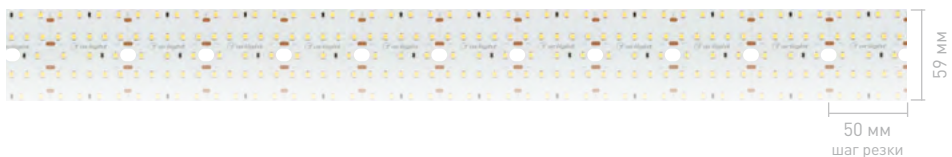

ШИРОКИЕ ЛЕНТЫ С МОНТАЖНЫМ ОТВЕРСТИЕМ

2835 | S2 420 | 30 Вт/м

Высокая эффективность (>125 лм/Вт). Монтажные отверстия на плате для фиксаторов профиля серии S2-LUX. Может использоваться для создания широких встроенных линий света, а также накладных и подвесных светильников из алюминиевого профиля благодаря равномерному свечению по всей ширине профиля.

Ширина	Высота	52×1.5 мм	59×1.5 мм
Степень IP		IP20	
Длина		2.5 м	
Напряжение, В		24	
Световой поток, лм/м		3800	
8000 К | Холодный		028675	028683
6000 К | Белый		023404	023406
5000 К | Дневной		028676	028684
4000 К | Дневной		021204	021207
3500 К | Теплый		028677	028685
3000 К | Теплый		021205	021208
2700 К | Теплый		023405	023407
2400 К | Теплый		028678	028686

Поставляется в 2 вариантах ширины (52, 59 мм).
Рекомендуется установка на профиль.