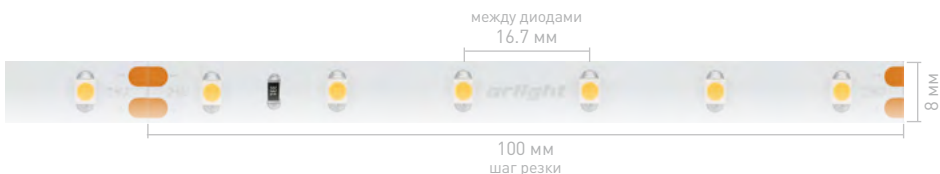

УНИВЕРСАЛЬНЫЕ ЛЕНТЫ 8 ММ

3528 | RT 60 | 4.8 Вт/м

Лента обладает высокой световой эффективностью (>85 лм/Вт) и высоким индексом цветопередачи (CRI>98). Надежность и доступная цена — отличный выбор для любых решений. Применяется для декоративного освещения интерьеров, подсветки рабочих зон кухни, потолочных ниш и мебели, а также рекламных конструкций.

Ширина×Высота	8×1.8 мм		8×1.8 мм		8×1.8 мм		8×2.2 мм		11×5 мм		11×5 мм		10×5 мм		11×5 мм					
Степень IP	IP20						IP65		IP66		IP67		IP67		IP67					
Герметик | Длина	CRI98 5 м		5 м		50 м		SE | 5 м		P | 5 м		P | 5 м		PS | 5 м		PS | 50 м		PGS | 5 м		PGS | 5 м	
Напряжение, В	12	24	12	24	24	12	24	12	24	12	24	12	24	12	24	12	24			
Шаг резки, мм	50	100	50	100	100	50	100	50	100	50	100	50	100	50	100	50	100			
Световой поток, лм/м	325						410													
10 000 К | Холодный							016836	024806			024907					016839	024912			
8 000 К | Холодный			014884	016147	024580						028497		031279	024561						
6 000 К | Белый			010522	011504	024581	014627	024261	011502	024906	021099	024562	013529	024911							
5 000 К | Дневной	021418	021412					024805										024910			
4 000 К | Дневной	021419	021413	011568	016144	024583	015447	024260	028498	024905	021100	024564	015446	024909							
3 000 К | Теплый	027934	027935	024092	024110	024584	014795	021556	028499	024904	021101	024565	013407	024908							
2 700 К | Теплый	021420	021414	010597	016145	024585				011509		028506	024566								
2 400 К | Теплый			018088	028520	028522															

Новая упаковка 50 м для удобной резки без остатка.
Максимальная длина подключения — 5-6 м. Не подключайте катушку 50 м.