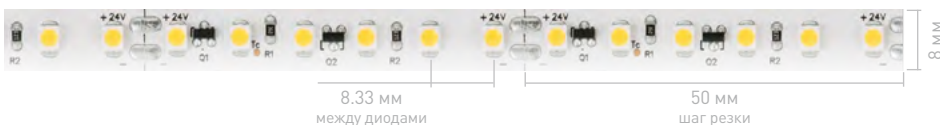

IC-ЛЕНТЫ УНИВЕРСАЛЬНЫЕ С ПОДКЛЮЧЕНИЕМ ДО 10 М

3528 | IC 120 | 9.6 Вт/м

Стабилизаторы тока обеспечивают равномерное свечение по всей длине ленты (10 м) при подключении только с одной стороны. Технология IC избавляет от необходимости использования дополнительной проводки для питания. Лента совместима с любыми диммерами (ШИМ) и предназначена для подсветки потолочных ниш, декоративной подсветки и создания контуров рекламных объектов.