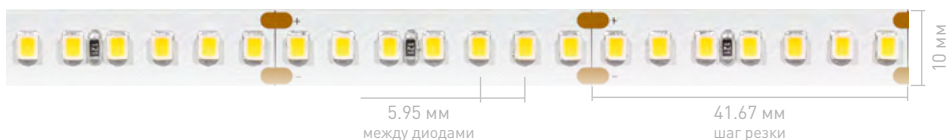

УНИВЕРСАЛЬНЫЕ ЛЕНТЫ 10 ММ

2835 | RT 168 | 17 Вт/м

Лента обладает высокими показателями свето- и цветопередачи (>125 лм/Вт, CRI>98), предназначена для создания основного освещения, декоративной подсветки и светильников из алюминиевого профиля.

Ширина×Высота

10×1.5 мм

Степень IP

IP20

Длина

CRI98 5 м | 5 м

Напряжение, В

24

Световой поток, лм/м

1700 | 2120

8000 К | Холодный

019092

6000 К | Белый

019093

5000 К | Дневной

025138 | 028601

4000 К | Дневной

025147 | 019094

3500 К | Теплый

028604 | 028602

3000 К | Теплый

025148 | 020392

2700 К | Теплый

025149 | 019095

2400 К | Теплый

028603

Лента сильно нагревается. Используйте только с профилем!