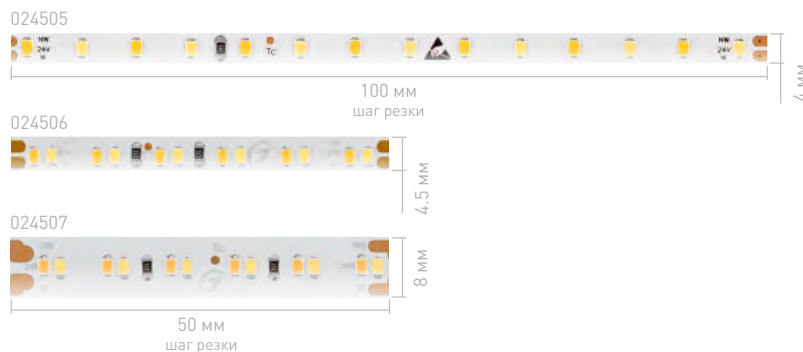

БИПОЛЯРНЫЕ ЛЕНТЫ MIX С ИЗМЕНЯЕМОЙ ЦТ

MICROLED 140-240 | 4.8-9.6 Вт/м

4-4.5 мм

Задаёт любой тон белого свечения в широком диапазоне: от теплого до холодного. CDW — биполярная лента, имеющая 2 провода для подключения, тон изменяется при смене полярности. Управляется контроллером SR-1029-CDW (арт. 024292). Высокая цветопередача (CRI>90). Лента предназначена для установки в тонкий паз (4 мм) в любые материалы и организации торцевой подсветки стеклянных полок, элементов мебели.

Ширина	4x1.2 мм	4.5x1.2 мм	8x1.2 мм
Высота			
Степень IP	IP20		
Длина	5 м		
Напряжение, В	24		
Тип светодиода	2216		
Количество, LED/м	140	240	240
Мощность, Вт/м	4.8	9.6	9.6
Световой поток, лм/м	430	860	860
6 500 К | Белый	024505	024506*	024507*
2 700 К | Теплый			

*Лента сильно нагревается. Используйте только с профилем!