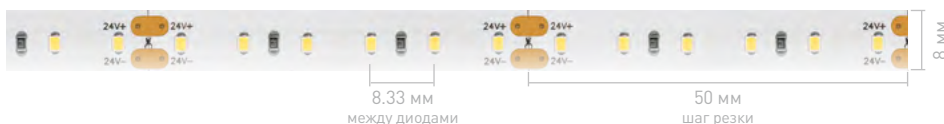

MICROLED 120 | 14 Вт/м

На ленте установлены светодиоды SMD 2216 с высоким индексом цветопередачи (CRI), что обеспечивает правильное восприятие цветовых оттенков. Световая эффективность ленты до 10 раз выше в сравнении с традиционными источниками света, что позволяет экономить до 90% электроэнергии. Предназначена для основного освещения и декоративной подсветки.