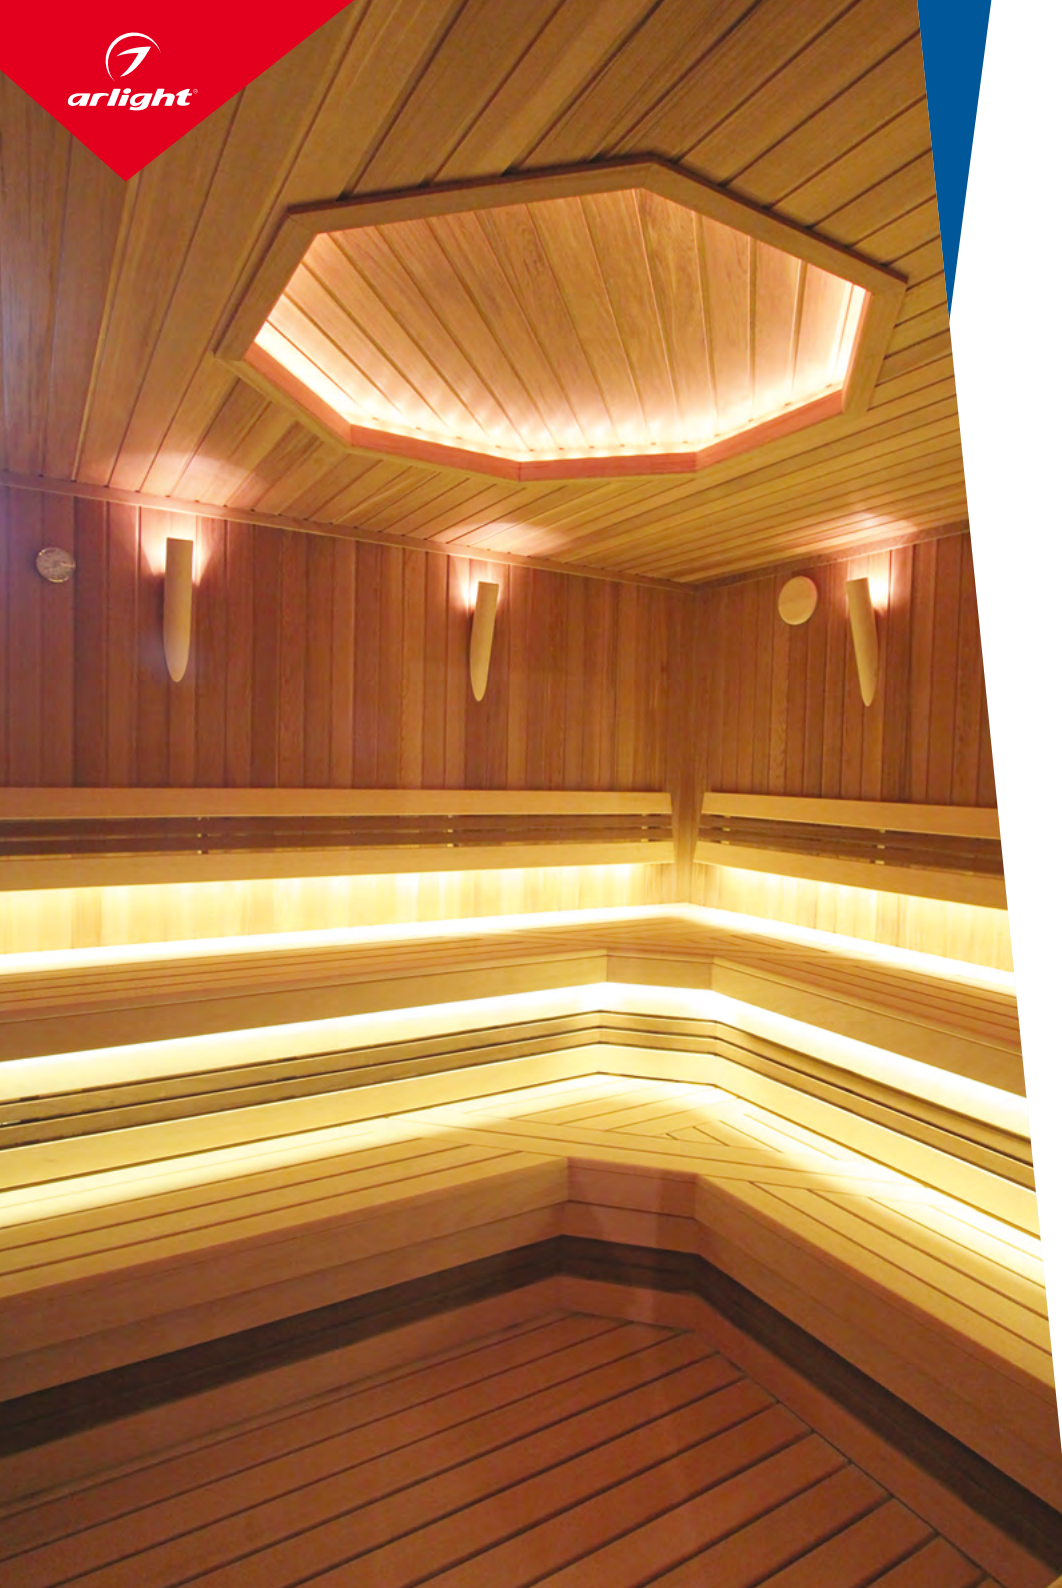

УЗКИЕ
4-5 мм

ШИРОКИЕ
12-85 мм

MIX
Белые

RGB
RGBW

САУНА
БАССЕЙН

СПЕЦИАЛЬНЫЕ

Led Strip

Светодиодные ленты