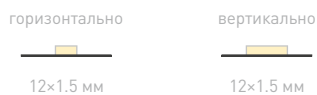

С МОЩНЫМИ ГОРИЗОНТАЛЬНЫМИ И ВЕРТИКАЛЬНЫМИ СВЕТОДИОДАМИ

5630 | **ULTRA 60** | 27–30 Вт/м

Лента обладает высоким показателем силы света, за счет чего свечение проникает даже через плотные материалы. Светодиоды расположены перпендикулярно к плате, поэтому изделие может использоваться только с алюминиевым профилем.

Ширина×Высота

12×1.5 мм

12×1.5 мм

Степень IP

IP20

Длина

5 м

Напряжение, В

24

Мощность, Вт/м

27

30

Световой поток, лм/м

2600

2900

8000 К | Холодный

017469

016891

6000 К | Белый

017458

014973

4000 К | Дневной

017459

015286

3000 К | Теплый

024394

024395

2700 К | Теплый

017456

015287

2400 К | Теплый

018098

Лента сильно нагревается. Используйте только с профилем!

017456

123

НОВИНКИ

УНИВЕРСАЛЬНЫЕ
8–10 мм

ИС
до 50 м

ПЛОТНЫЕ
до 700 шт/м

УЗКИЕ
4–5 мм

ШИРОКИЕ
12–85 мм

MIX
Белые

RGB
RGBW

САУНА
БАССЕЙН

СПЕЦИАЛЬНЫЕ