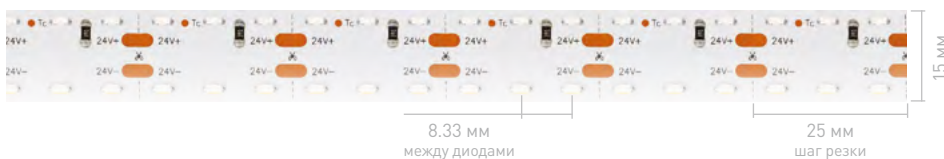

Ширина Высота

15×2 мм

Степень IP

IP20

Герметик | Длина

5 м

Напряжение, В

24