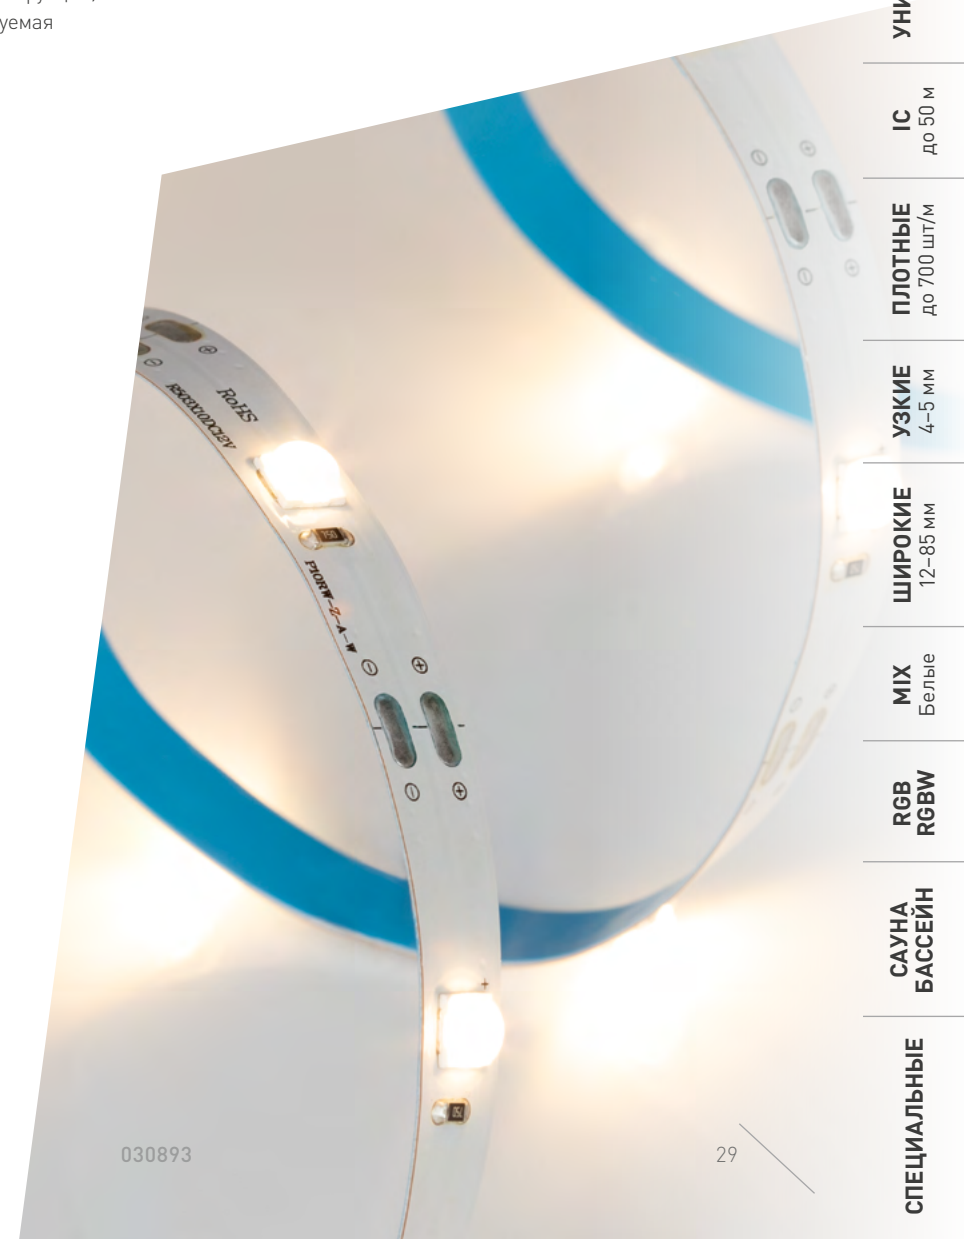

Ширина×Высота	10×3.4 мм
Степень IP	IP20
Длина	5 м
Напряжение, В	12
Световой поток, лм/м	900
8000 К | Холодный	030894
6000 К | Белый	030120
4000 К | Дневной	030893
3000 К | Теплый	030892
2700 К | Теплый	030895

Рекомендуется установка на профиль.

030893

29

УНИВЕРСАЛЬНЫЕ
8–10 мм

ИС
до 50 м

ПЛОТНЫЕ
до 700 шт/м

УЗКИЕ
4–5 мм

ШИРОКИЕ
12–85 мм

МIX
Белые

RGB
RGBW

САУНА
БАССЕЙН

СПЕЦИАЛЬНЫЕ