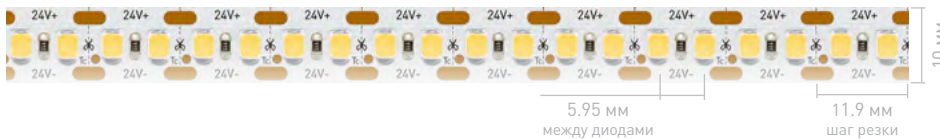

ЛЕНТЫ С МАЛОЙ КРАТНОСТЬЮ РЕЗКИ 1-2 СВЕТОДИОДА

2835 | RT-C× 168 | 17.3 Вт/м

C×2

Светодиоды SMD 2835 обладают высокой светоотдачей. Лента с кратностью резки 2 светодиода идеальна при изготовлении световых вывесок или букв, когда требуются отрезки ленты нестандартной длины. Ленту можно разрезать по 2 светодиода, что дает возможность сделать отрезок любой требуемой длины, кратной 12 мм. Обеспечивает равномерную засветку. Применяется для создания основного и декоративного освещения, световых рекламных конструкций, вывесок, букв и надписей любых размеров.

Ширина×Высота	10×1.5 мм
Степень IP	IP20
Длина	5 м
Напряжение, В	24
Световой поток, лм/м	1730
6000 К | Белый	028734
5000 К | Дневной	028735
4000 К | Дневной	028736
3500 К | Теплый	028737
3000 К | Теплый	028738
2700 К | Теплый	028739
2400 К | Теплый	028740

Лента сильно нагревается. Используйте только с профилем!