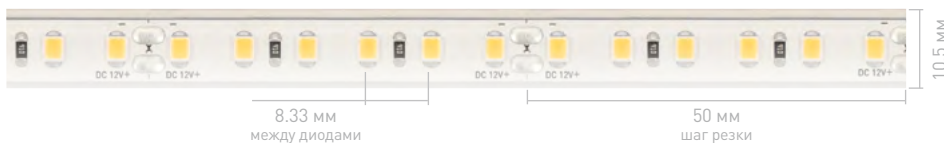

ГЕРМЕТИЧНЫЕ ЛЕНТЫ В БАСЕЙН НА ГЛУБИНУ ДО 2 М

2835 | RTW-PU 120 | 16.8 Вт/м

2 м

Герметичная лента имеет степень защиты IP68 и подходит для использования под водой на глубине до 2 м. Обладает высокой устойчивостью к агрессивной внешней среде. Применяется для подсветки бассейнов, декоративных водоемов и фонтанов.

Ширина

Высота

10.5×5.6 мм

Степень IP

IP68

Длина

PU | 5 м

PU | 5 м

Напряжение, В

12

24

Шаг резки, мм

25

50

Световой поток, лм/м

1330

8000 К | Холодный

029595

029392

6000 К | Белый

029596

029391

4000 К | Дневной

029597

029514

3000 К | Теплый

029598

029043

Синий | 470 нм

032078

032079

НОВИНКИ

УНИВЕРСАЛЬНЫЕ
8-10 м

ИС
до 50 м

ПЛОТНЫЕ
до 700 шт/м

УЗКИЕ
4-5 мм

ШИРОКИЕ
12-85 мм

MIX
Белые

RGB
RGBW

САУНА
БАСЕЙН

СПЕЦИАЛЬНЫЕ

029598

195