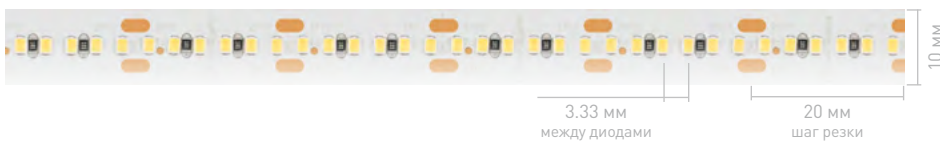

Ширина×Высота

10×1.3 мм

Степень IP

IP20

Длина

5 м

5 м
черная плата

Напряжение, В