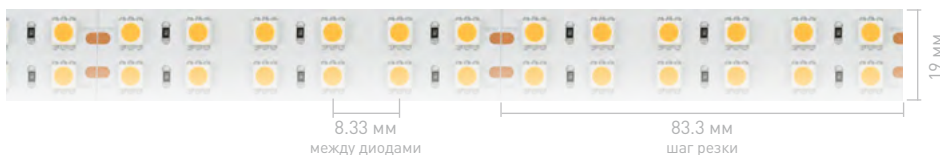

Ширина	19 мм
Высота	2.2 мм
Степень IP	IP20
Длина	5 м
Напряжение, В	24
Световой поток, лм/м	3100
8000 К Холодный	028661
6000 К Белый	025277
4000 К Дневной	025274
3000 К Теплый	025273
2700 К Теплый	012443
2400 К Теплый	028662