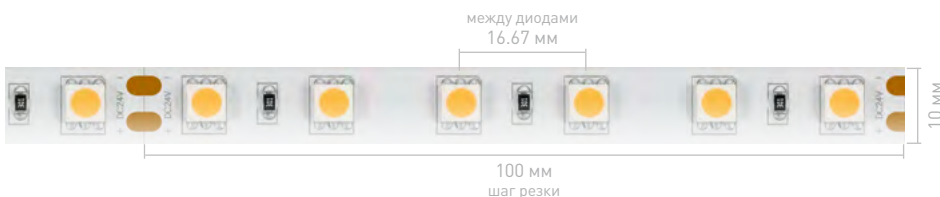

УНИВЕРСАЛЬНЫЕ ЛЕНТЫ 10 ММ

5060 | RT 60 | 14.4 Вт/м

Включает ленту с высоким индексом цветопередачи (CRI>98). Светодиод SMD 5060 состоит из 3 кристаллов и обладает большой площадью светящейся поверхности, что дает визуальный эффект наполнения пространства светом при использовании ленты открытым способом.