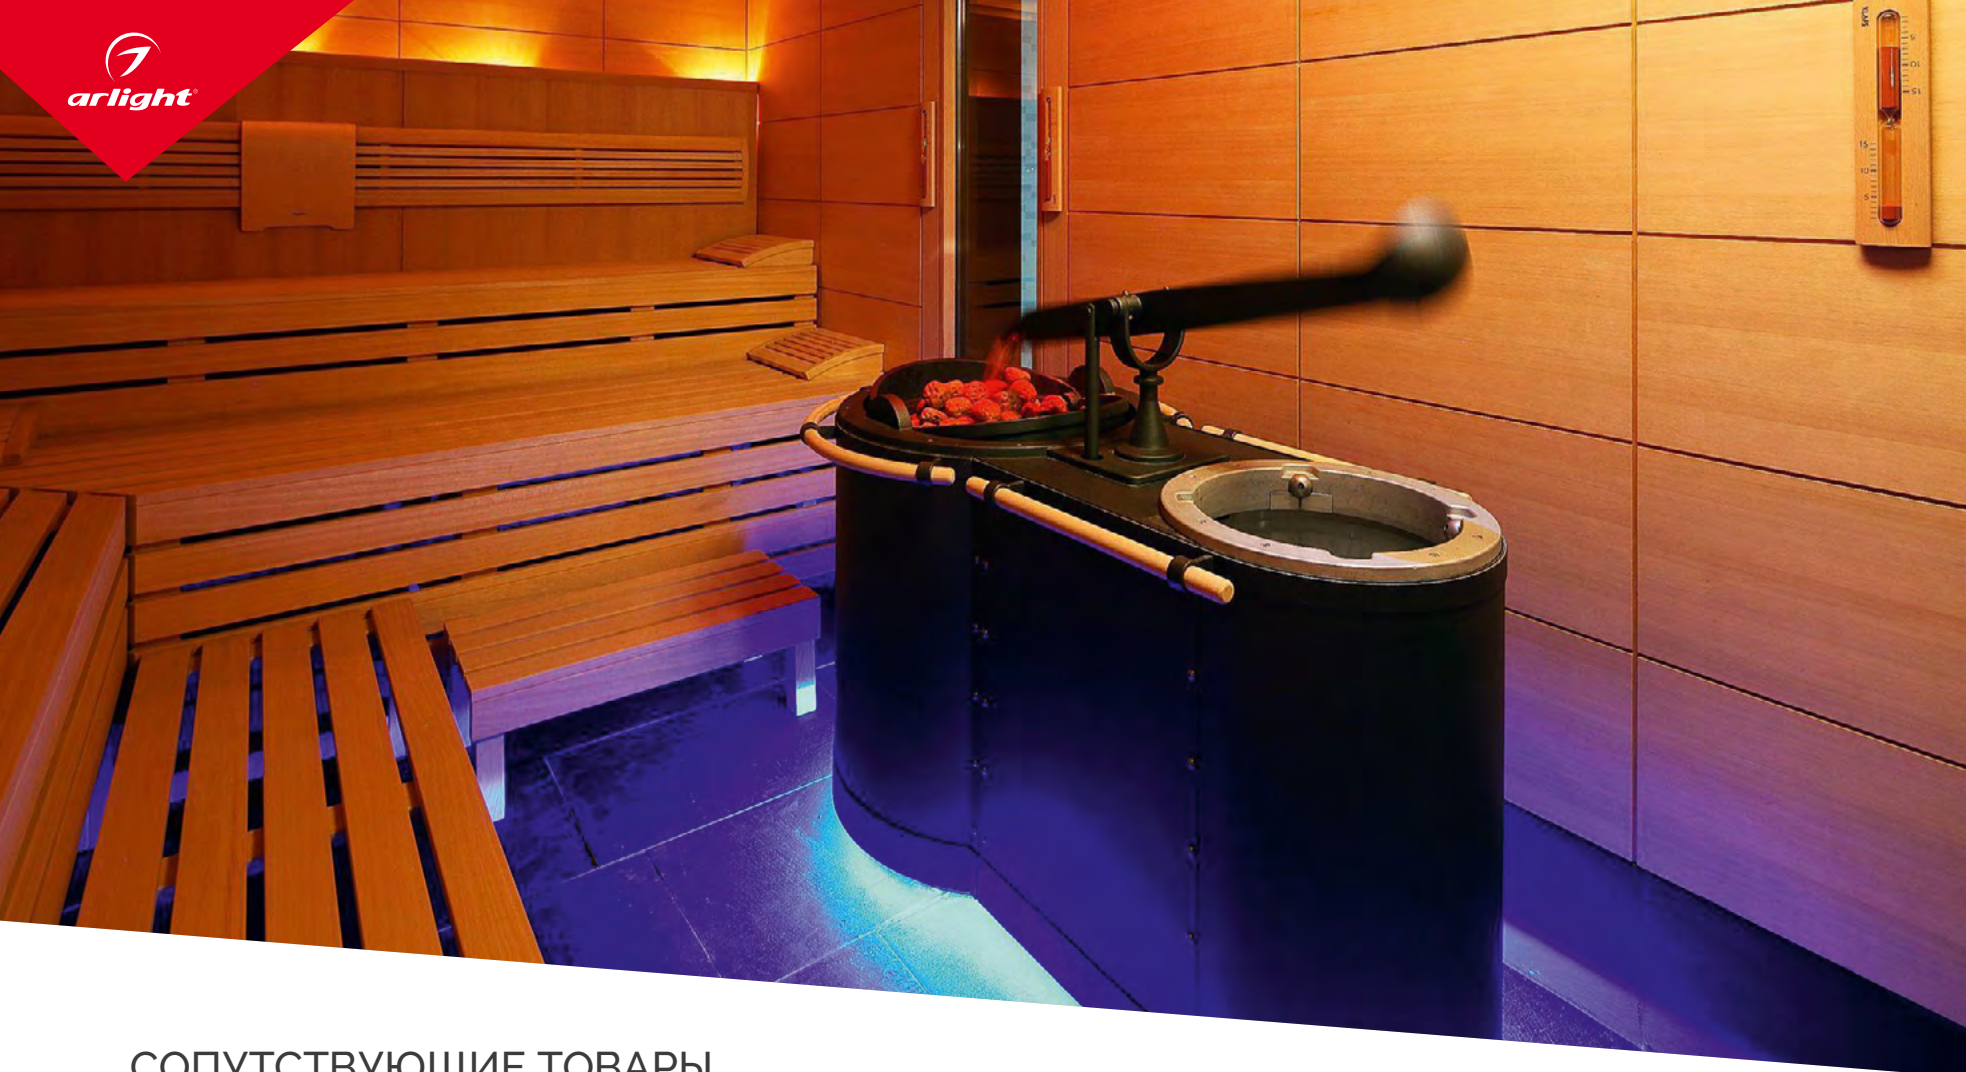

СОПУТСТВУЮЩИЕ ТОВАРЫ