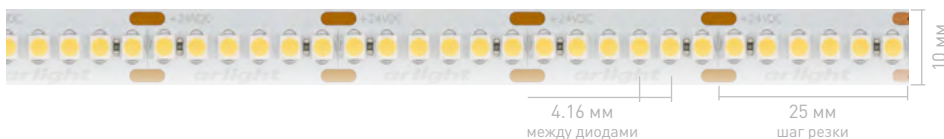

ВЫСОКАЯ ПЛОТНОСТЬ СВЕТОДИОДОВ 240 ШТ/М

3528 | RT 240 | 19.2 Вт/м

Высокая цветопередача (CRI>90). Плотная установка светодиодов позволяет сильно снизить видимость точек светодиодов при использовании в алюминиевом профиле небольшой глубины с матовым рассеивателем. Лента предназначена для создания основного освещения и ярких декоративных линий.

Ширина×Высота	10×2 мм
Степень IP	IP20
Длина	5 м
Напряжение, В	24
Световой поток, лм/м	1620
8 000 К | Холодный	018728
6 000 К | Белый	017430
4 000 К | Дневной	017431
3 000 К | Теплый	028621
2 700 К | Теплый	017428
2 400 К | Теплый	028622

Лента сильно нагревается. Используйте только с профилем!