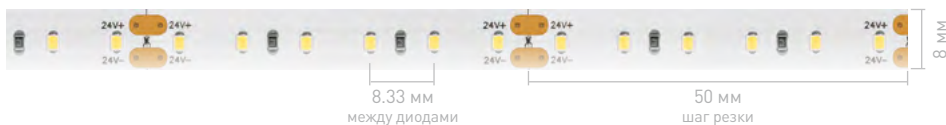

УНИВЕРСАЛЬНЫЕ ЛЕНТЫ 8 ММ

MICROLED 120 | 6.5 Вт/м

На ленте установлены светодиоды SMD 2216 с высоким индексом цветопередачи (CRI>90), что обеспечивает правильное восприятие цветовых оттенков. Световая эффективность ленты до 10 раз выше в сравнении с традиционными источниками света, что позволяет экономить до 90% электроэнергии. Предназначена для основного освещения и декоративной подсветки.