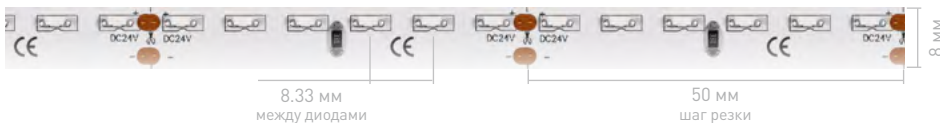

Ширина×Высота	8×2 мм		11×4.5 мм	
Степень IP	IP20		IP66	
Герметик Длина	5 м		P 5 м	
Напряжение, В	12	24	12	24
Световой поток, лм/м	860	960	860	960
Шаг резки, мм	25	50	25	50
10 000 К Холодный	027038	024456	027039	027043
6 000 К Белый	024450	024457	027040	027044
5 000 К Дневной	024451	024458		
4 000 К Дневной	024452	024459	027041	027045
3 000 К Дневной	024453	024460	027042	027046
2 700 К Теплый	024454	024461		