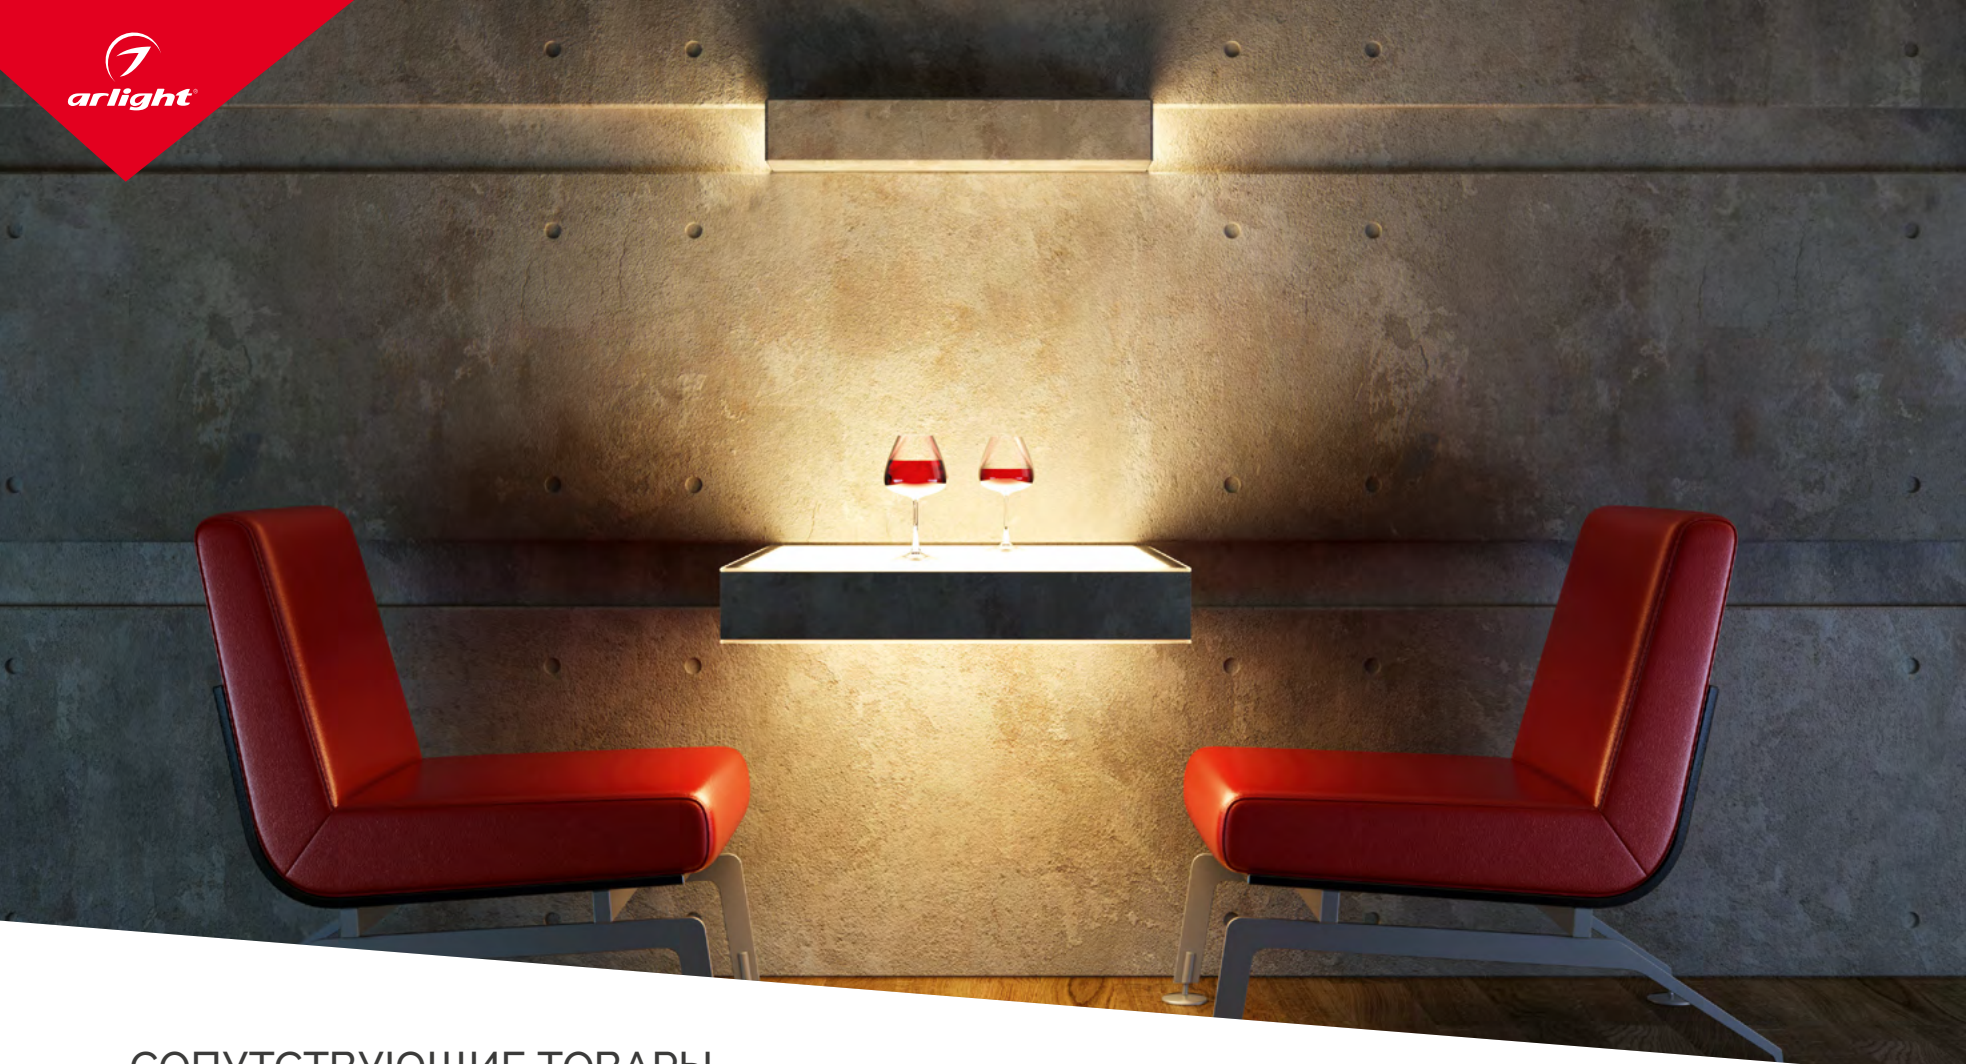

СОПУТСТВУЮЩИЕ ТОВАРЫ