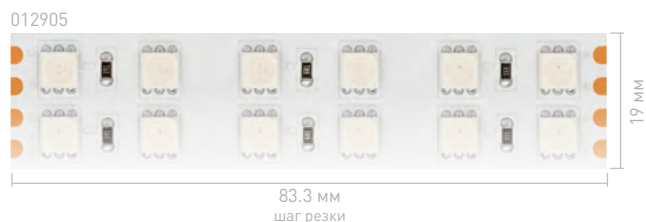

3-КАНАЛЬНЫЕ ШИРОКИЕ ЛЕНТЫ RGB

5060 | RT 120-144 | 28.8-34.4 Вт/м

Широкая 3-канальная лента RGB, имеющая 4 провода для подключения, цвет меняется при смене каналов. До 65 млн насыщенных цветов. Управляется любым RGB-контроллером, например, SR-1009FA-1 (арт. 018268). Лента подходит для оформления фитнес-центров, клубов, залов, ресторанов, помещений с высокими потолками, а также создания линий света с изменяемым цветом свечения.