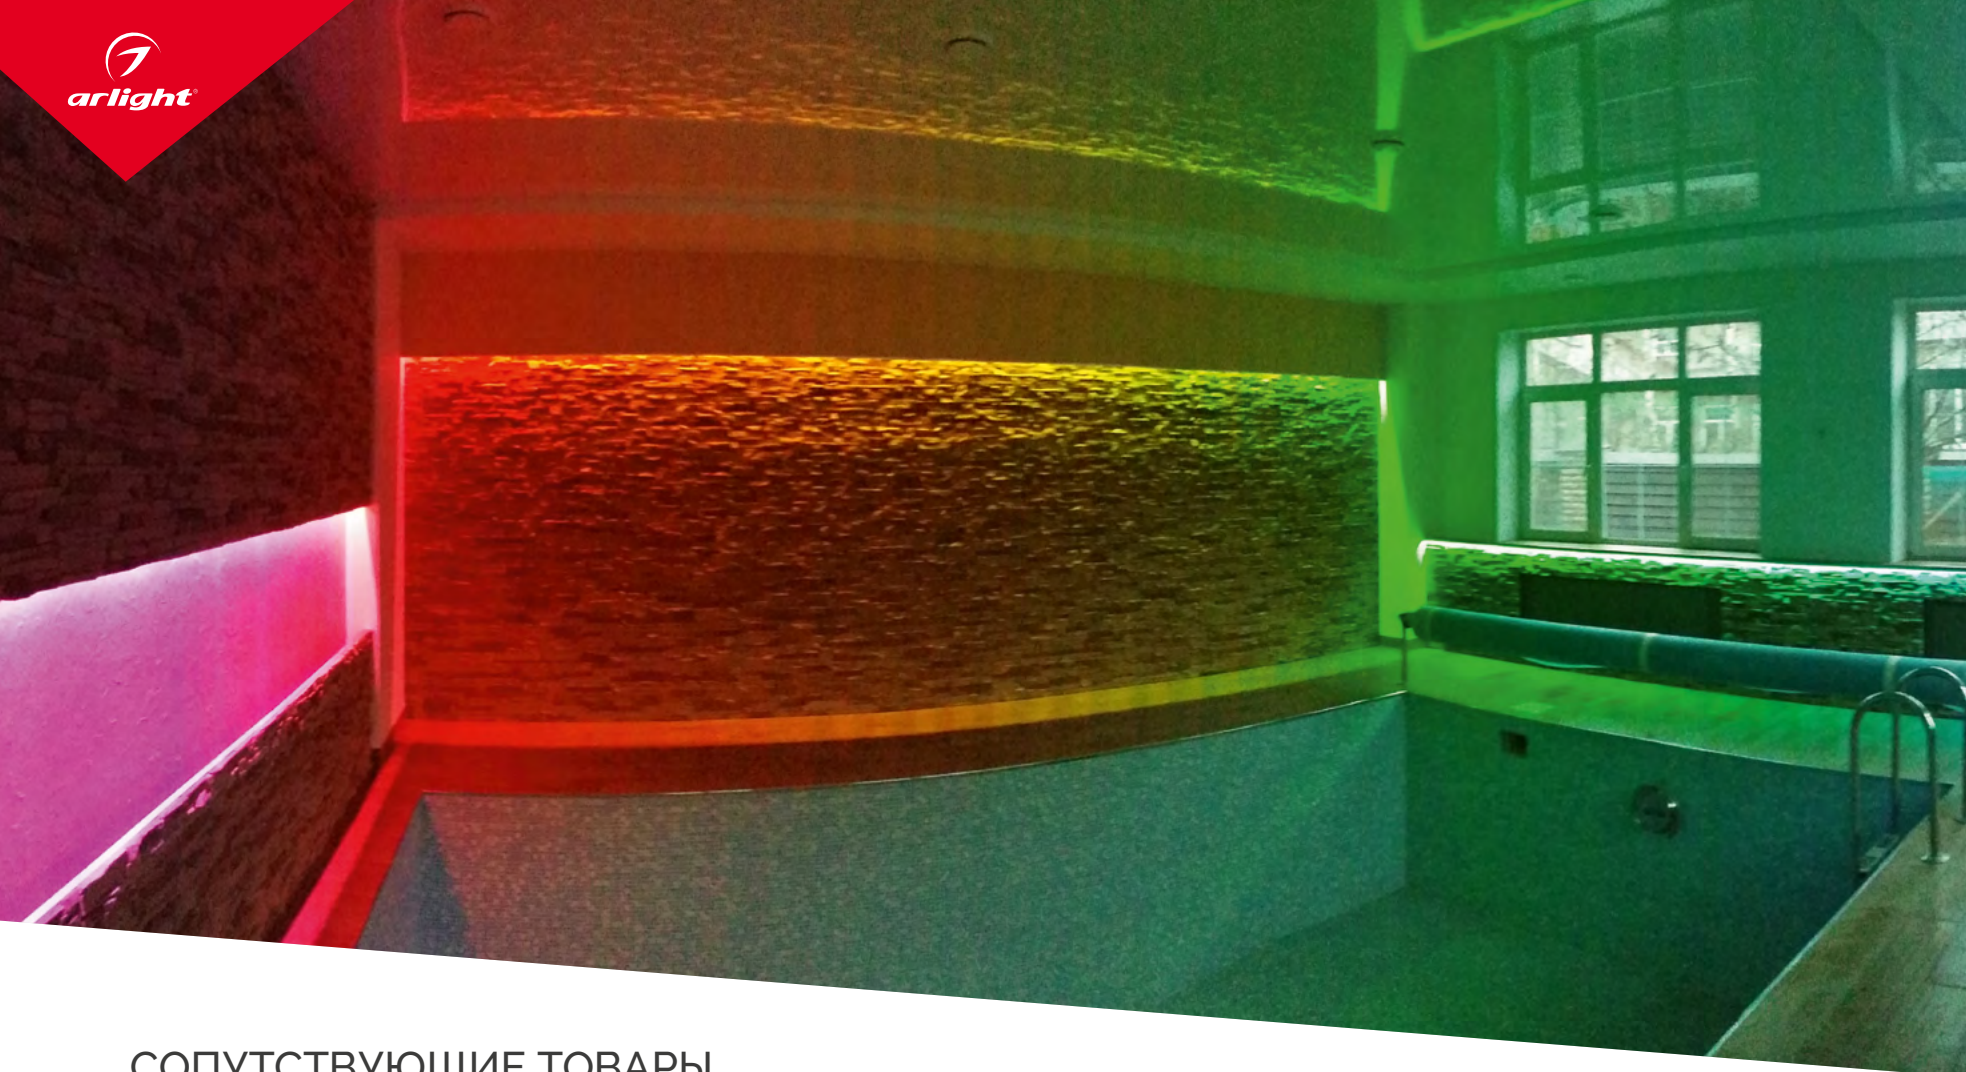

СОПУТСТВУЮЩИЕ ТОВАРЫ