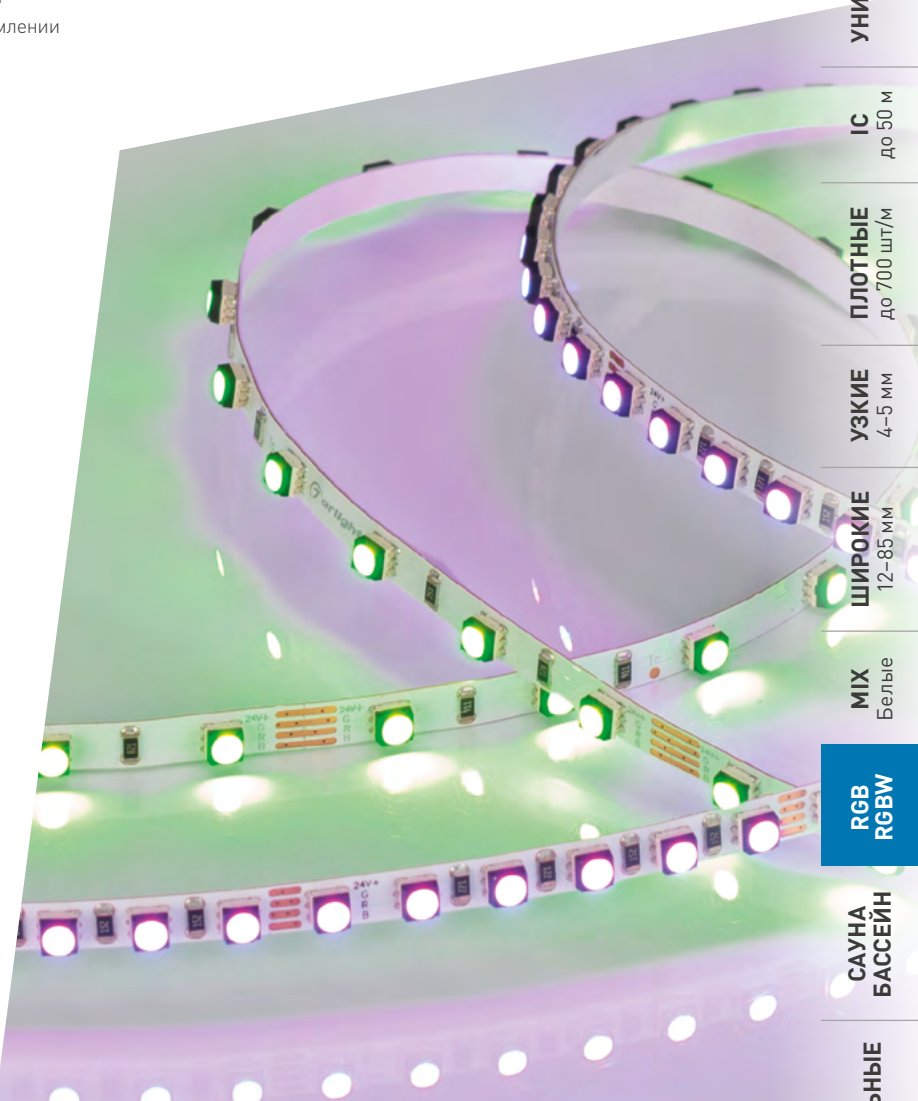

*Лента сильно нагревается. Используйте только с профилем!

НОВИНКИ
УНИВЕРСАЛЬНЫЕ 8-10 мм
IC до 50 м
ПЛОТНЫЕ до 700 шт/м
УЗКИЕ 4-5 мм
ШИРОКИЕ 12-85 мм
MIX Белые
RGB RGBW
САУНА БАССЕЙН
СПЕЦИАЛЬНЫЕ

СОПУТСТВУЮЩИЕ ТОВАРЫ