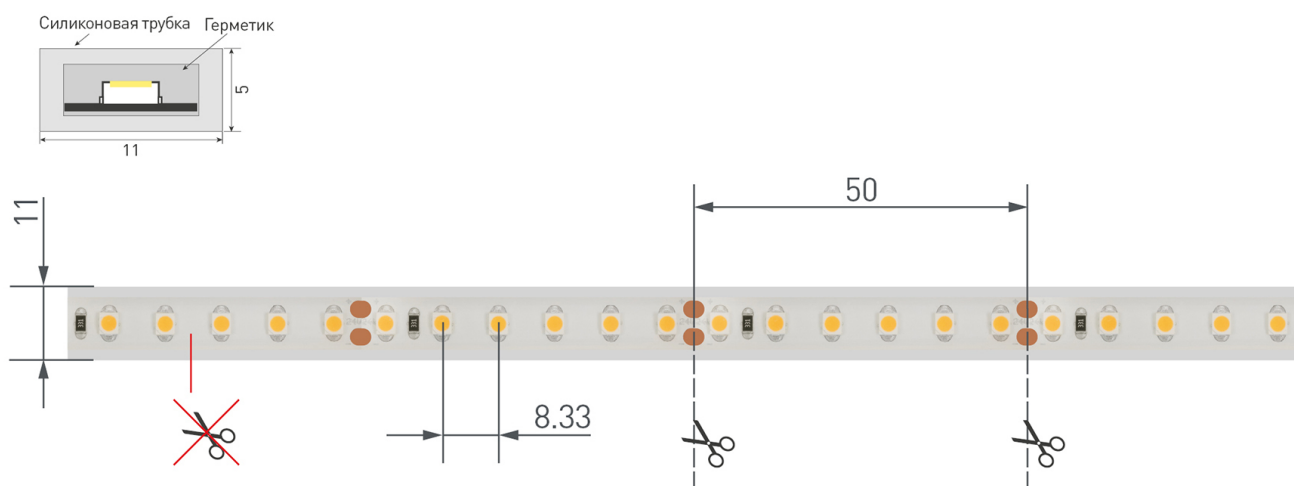

КОНСТРУКТИВНЫЙ ЧЕРТЕЖ