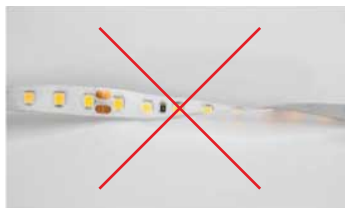

Не скручивать