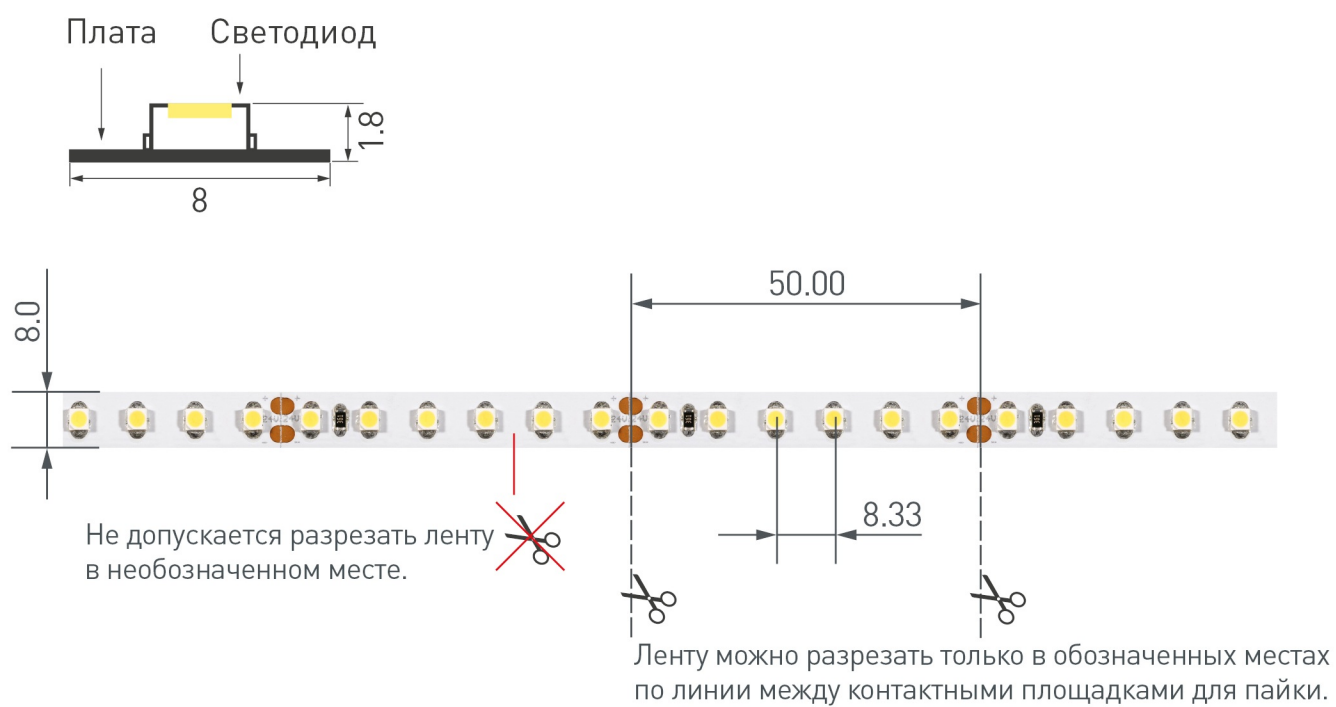

Электронная документация

СВЕТОДИОДНЫЕ ЛЕНТЫ

RS 2-5000 24V Blue 2x

ОПИСАНИЕ

- Гибкая лента бокового свечения двойной плотности
- Цвет СИНИЙ
- ЧИП-светодиоды 335
- Длина 5м
- VDC=24V, угол 120°
- Мощность 48Вт
- Размер 8x1.4x5000мм

9.6 Вт/м

24 В

120

IP20

8 мм

ПАРАМЕТРЫ

Артикул	011664	
Модель	RS 2-5000 24V Blue 2x	
Цвет	■ Синий	
	для 1 м	для 5 м
Напряжение питания	DC 24 В	
Максимальная общая потребляемая мощность	9.6 Вт	48 Вт
Максимальный общий потребляемый ток	0.4 А	2 А
Тип светодиодов	335 side	
Количество светодиодов	120 шт.	600 шт.
Длина волны	(B)470 нм	
Угол освещения	120°	
Длина ленты	5 м	
Шаг резки	50.00 мм (6 светодиодов)	
Степень пылевлагозащиты	IP20	
Защитное покрытие	-	
Диапазон рабочих температур окружающей среды	-30...+45 °C	
Установка на профиль	Рекомендуется	
Гарантия	36 месяцев	

КОНСТРУКТИВНЫЙ ЧЕРТЕЖ

РЕКОМЕНДАЦИИ ПО ПОДКЛЮЧЕНИЮ И УСТАНОВКЕ

Максимальная длина подключения ленты – 5 м (1 катушка).

Схема 1. Подключение нескольких светодиодных лент с одной стороны.

Схема 2. Подключение нескольких светодиодных лент с двух сторон.

Рекомендуется использовать для обеспечения равномерного свечения ленты по всей длине.

КАК СГИБАТЬ ЛЕНТУ

Правильный изгиб ленты. Минимальный радиус изгиба указан в инструкции к ленте.

Внимание!

Ленту нельзя изгибать в горизонтальной плоскости, перекручивать, растягивать, изламывать или сгибать под прямым углом. Не допускается подвешивать к ленте любые предметы или грузы.