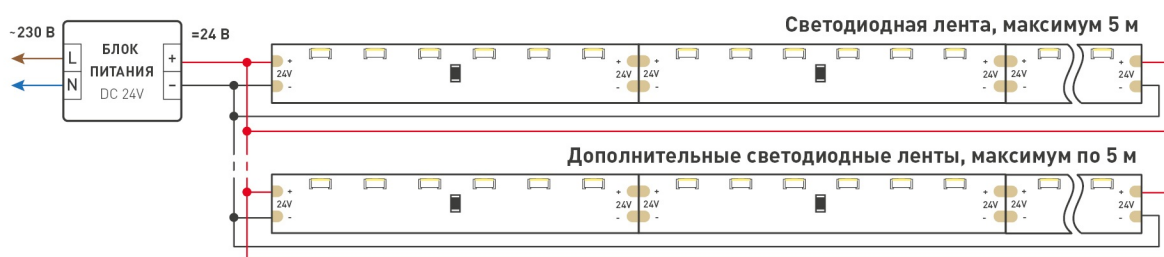

9.6 Вт/м

24 В

120

IP20

8 мм

ПАРАМЕТРЫ

Артикул	011664	
Модель	RS 2-5000 24V Blue 2x	
Цвет	■ Синий	
	для 1 м	для 5 м
Напряжение питания	DC 24 В	
Максимальная общая потребляемая мощность	9.6 Вт	48 Вт
Максимальный общий потребляемый ток	0.4 А	2 А
Тип светодиодов	335 side	
Количество светодиодов	120 шт.	600 шт.
Длина волны	(B)470 нм	
Угол освещения	120°	
Длина ленты	5 м	
Шаг резки	50.00 мм (6 светодиодов)	
Степень пылевлагозащиты	IP20	
Защитное покрытие	-	
Диапазон рабочих температур окружающей среды	-30...+45 °C	
Установка на профиль	Рекомендуется	
Гарантия	36 месяцев	

КОНСТРУКТИВНЫЙ ЧЕРТЕЖ

РЕКОМЕНДАЦИИ ПО ПОДКЛЮЧЕНИЮ И УСТАНОВКЕ

Максимальная длина подключения ленты – 5 м (1 катушка).

Схема 1. Подключение нескольких светодиодных лент с одной стороны.

Схема 2. Подключение нескольких светодиодных лент с двух сторон.

Рекомендуется использовать для обеспечения равномерного свечения ленты по всей длине.

КАК СГИБАТЬ ЛЕНТУ

Правильный изгиб ленты. Минимальный радиус изгиба указан в инструкции к ленте.

Внимание!

Ленту нельзя изгибать в горизонтальной плоскости, перекручивать, растягивать, изламывать или сгибать под прямым углом. Не допускается подвешивать к ленте любые предметы или грузы.