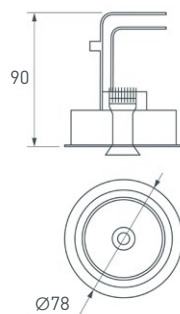

Встраиваемый поворотный светильник для потолка мощностью 9 Вт. Теплый белый цвет свечения (3000 К), световой поток 630 лм, угол излучения 45°, CRI>90. Квадратный черный корпус. Размеры: 80×80×90 мм, отверстие для установки: 70×70 мм. Питание от сети AC 230 В. Драйвер в комплекте 2 шт (30–45 В, 220 мА).

028147

CL-SIMPLE-R78-9W Warm3000