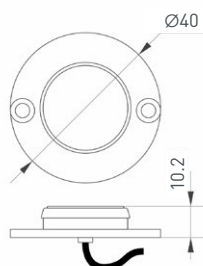

СВЕТИЛЬНИКИ НАКЛАДНЫЕ

024926
ART-DECK-LAMP-R40-1W Day4000

Накладной светильник для стен, лестниц, пола со сменными декоративными накладками (приобретаются отдельно) мощностью 1.2 Вт.
Дневной белый цвет свечения (4000 K), световой поток 85 лм, CRI>80, угол излучения 120° (зависит от наклейки). Серебристый круглый корпус из алюминия, экран PMMA, степень пылевлагозащиты IP67, выдерживает нагрузку 320 кг.
Размеры: $\varnothing 40 \times 10.2$ мм.
Накладной способ монтажа.
Напряжение питания DC 12–24 В.
Драйвер приобретается отдельно.