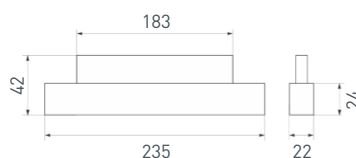

МАГНИТНАЯ СИСТЕМА MAG-ORIENT

033608

MAG-ORIENT-FLAT-L235-8W Day4000