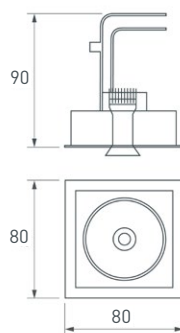

СВЕТИЛЬНИКИ ВСТРАИВАЕМЫЕ

028151

CL-SIMPLE-S148x80-2x9W Warm3000

Встраиваемый поворотный светильник для потолка мощностью 2×9 Вт. Теплый белый цвет свечения: теплый белый цвет свечения (3000 К), световой поток 1260 лм, угол излучения 45°, CRI>90. Прямоугольный черный корпус. Размеры: 148×80×90 мм, отверстие для установки: 140×70 мм. Питание от сети AC 180–240 В. Драйвер в комплекте 2 шт (30–45 В, 220 мА).

028149

CL-SIMPLE-S80x80-9W Warm3000

Встраиваемый поворотный светильник для потолка мощностью 9 Вт. Теплый белый цвет свечения (3000 К), световой поток 630 лм, угол излучения 45°, CRI>90. Квадратный черный корпус. Размеры: 80×80×90 мм, отверстие для установки: 70×70 мм. Питание от сети AC 230 В. Драйвер в комплекте 2 шт (30–45 В, 220 мА).