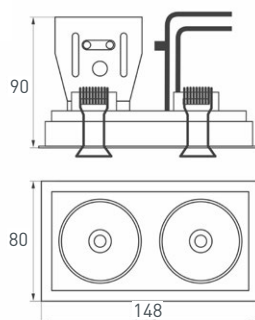

СВЕТИЛЬНИКИ ВСТРАИВАЕМЫЕ

031929

MS-ORIENT-BUILT-TURN-TC-S67x150-10W

Встраиваемый поворотный светильник. Мощность 10 Вт, св. поток 750 лм, 75 лм/Вт, теплый белый цвет свечения (3000 K), CRI>98, угол 30°, напряжение питания 230 В. Белый прямоугольный корпус из алюминия, экран PMMA, степень защиты IP20. Размеры: длина 150 мм, ширина 67 мм, высота 50 мм. Монтаж встраиваемый, установочное отверстие: длина 145 мм, ширина 60 мм. Драйвер 9–14 В, 700 мА, пульсация <1%.

031924

MS-ORIENT-BUILT-TRIMLESS-TC-S38x127-10W Warm3000

Встраиваемый безрамочный светильник под шпаклевку. Мощность 10 Вт, св. поток 750 лм, 75 лм/Вт, теплый белый цвет свечения (3000 K), CRI>98, угол 30°, напряжение питания 230 В. Белый прямоугольный корпус из алюминия, экран PMMA, степень защиты IP20. Размеры: длина 127 мм, ширина 38 мм (с фланцем 80 мм), высота 53 мм. Монтаж встраиваемый, установочное отверстие: длина 130 мм, ширина 50 мм. Драйвер 9–14 В, 700 мА, пульсация <1%.

СВЕТИЛЬНИКИ ВСТРАИВАЕМЫЕ

028151

CL-SIMPLE-S148x80-2x9W Warm3000

Встраиваемый поворотный светильник для потолка мощностью 2×9 Вт. Теплый белый цвет свечения: теплый белый цвет свечения (3000 К), световой поток 1260 лм, угол излучения 45°, CRI>90. Прямоугольный черный корпус. Размеры: 148×80×90 мм, отверстие для установки: 140×70 мм. Питание от сети AC 180–240 В. Драйвер в комплекте 2 шт (30–45 В, 220 мА).