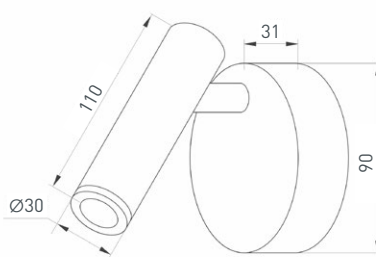

СВЕТИЛЬНИКИ НАКЛАДНЫЕ

033061

SP-BED-NB-R90-3W Warm3000

Накладной настенный светильник 3 Вт, золотой алюминиевый корпус без кнопки включения. Теплый белый цвет свечения (3000 К), световой поток 200 лм, CRI>80, угол излучения 20°. Габаритные размеры основания: $\varnothing 90 \times 31$ мм, светоизлучатель: $\varnothing 30 \times 110$ мм. Степень пылевлагозащиты IP20. Питание AC 220–240 В, встроенный драйвер.

033394

SP-BED-CHARGE-S60x125-3W Warm3000