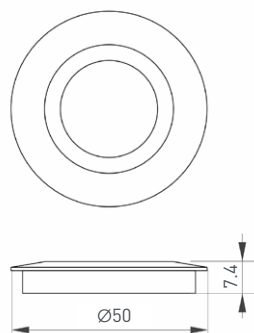

024932
ART-DECK-CAP-DOME-R50

Декоративная накладка для светильников серии DECK диаметром 49 мм.
Корпус из нержавеющей стали 316.
Размеры: $\varnothing 49 \times 10.4$ мм.

024927
ART-DECK-CAP-FLAT-R50

Декоративная накладка для светильников серии DECK диаметром 50 мм.
Корпус из нержавеющей стали 316.
Размеры: $\varnothing 50 \times 7.4$ мм.