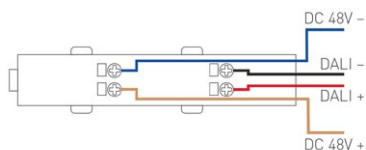

СОПУТСТВУЮЩИЕ ТОВАРЫ

033636
MAG-ORIENT-CON-POWER

Коннектор подвода питания для треков MAG ORIENT.
Кабель 300 мм в комплекте.
Размеры: $129 \times 17 \times 16.5$ мм.

034071
MAG-ORIENT-TRACK-2652-1000