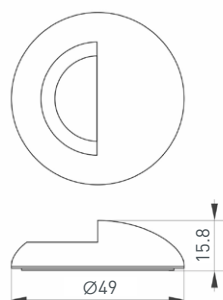

024931
ART-DECK-CAP-LID-R50

Декоративная накладка для светильников серии DECK диаметром 49 мм.
Корпус из нержавеющей стали 316.
Размеры: $\varnothing 49 \times 15.8$ мм.