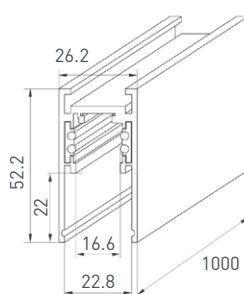

Декоративная накладка для светильников серии DECK диаметром 49 мм.
Корпус из нержавеющей стали 316.
Размеры: $\varnothing 49 \times 10.4$ мм.

СОПУТСТВУЮЩИЕ ТОВАРЫ

033636
MAG-ORIENT-CON-POWER

Коннектор подвода питания для треков MAG ORIENT.
Кабель 300 мм в комплекте.
Размеры: $129 \times 17 \times 16.5$ мм.

034071
MAG-ORIENT-TRACK-2652-1000

Подвесной, накладной магнитный трек ORIENT.
Корпус из алюминия черного цвета.
Размеры: $1000 \times 26.1 \times 52.2$ мм.
Питание DC 48 В.