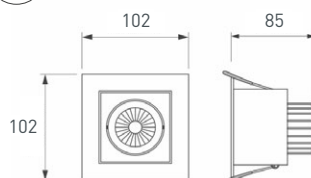

Встраиваемый поворотный светильник для потолка мощностью 9 Вт. Теплый белый цвет свечения (3000 К), световой поток 630 лм, угол излучения 45°, CRI>90. Черный корпус. Размеры: $\varnothing 78 \times 90$ мм, отверстие для установки: $\varnothing 70$ мм. Питание от сети AC 230 В. Драйвер в комплекте 2 шт (30–45 В, 220 мА).

024125

CL-KARDAN-S102x102-9W Day