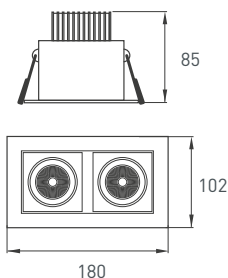

СВЕТИЛЬНИКИ ВСТРАИВАЕМЫЕ

024129

CL-KARDAN-S180x102-2x9W Day