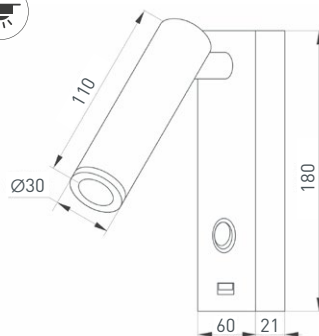

Накладной настенный светильник мощностью 3 Вт. Теплый белый цвет свечения (3000 К), световой поток 200 лм, CRI>80, угол излучения 20°. Белый алюминиевый корпус, степень пылевлагозащиты IP20. Размеры основания: 180×60×21 мм, светоизлучатель: $\varnothing 30 \times 110$ мм. Питание от сети AC 230 В. Встроенный USB-порт для зарядки.

029628

SP-SON-R90-3W Warm3000