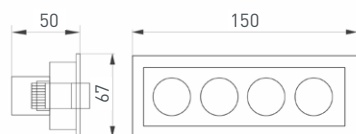

033621

MAG-ORIENT-SPOT-R35-6W Warm3000

Светильник для магнитных треков MAG ORIENT шириной 26 мм. Мощность 6 Вт, св. поток 555 лм, 92 лм/Вт, теплый белый цвет свечения (3000 K), CRI>90, угол 24°, напряжение питания 48 В. Черный фигурный корпус из металла, экран из поликарбоната, степень защиты IP20. Размеры: 116×35×132 мм. Длина светоизлучающего модуля 85 мм. Монтаж на трек MAG ORIENT. Пульсация <1%.

СВЕТИЛЬНИКИ ВСТРАИВАЕМЫЕ

031929

MS-ORIENT-BUILT-TURN-TC-S67x150-10W

Встраиваемый поворотный светильник. Мощность 10 Вт, св. поток 750 лм, 75 лм/Вт, теплый белый цвет свечения (3000 K), CRI>98, угол 30°, напряжение питания 230 В. Белый прямоугольный корпус из алюминия, экран PMMA, степень защиты IP20. Размеры: длина 150 мм, ширина 67 мм, высота 50 мм. Монтаж встраиваемый, установочное отверстие: длина 145 мм, ширина 60 мм. Драйвер 9–14 В, 700 мА, пульсация <1%.