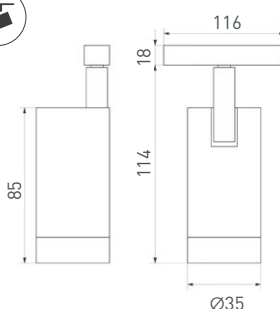

Электронная документация

СТЕНД

Светильники Интерьерные ARLIGHT-1760×600mm (DB 3мм, пленка, подсветка)

ПАРАМЕТРЫ

Артикул	037949
Модель	стенд светильники интерьерные ARLIGHT-1760×600mm
Каркас	композит 3 мм
Материал	пленка, печать
Размеры профиля	600×1760×120 мм
Питание	230 В

МАГНИТНАЯ СИСТЕМА MAG-ORIENT

033608

MAG-ORIENT-FLAT-L235-8W Day4000

Светильник для магнитных треков MAG ORIENT шириной 26 мм. Мощность 8 Вт, св. поток 450 лм, 55 лм/Вт, белый дневной цвет свечения (4000 K), CRI>90, угол 80°, напряжение питания 48 В. Черный прямоугольный корпус из металла, экран из поликарбоната, степень пылевлагозащиты IP20. Размеры: длина 235 мм, ширина 22 мм, высота 42 мм. Монтаж на трек MAG ORIENT. Пульсация <1%.

033621

MAG-ORIENT-SPOT-R35-6W Warm3000

Светильник для магнитных треков MAG ORIENT шириной 26 мм. Мощность 6 Вт, св. поток 555 лм, 92 лм/Вт, теплый белый цвет свечения (3000 K), CRI>90, угол 24°, напряжение питания 48 В. Черный фигурный корпус из металла, экран из поликарбоната, степень защиты IP20. Размеры: 116×35×132 мм. Длина светоизлучающего модуля 85 мм. Монтаж на трек MAG ORIENT. Пульсация <1%.