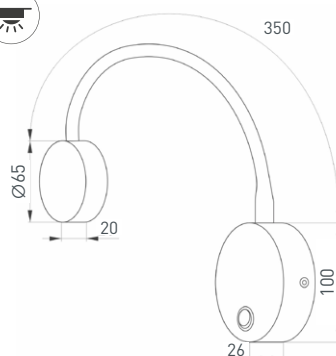

Накладной настенный светильник мощностью 3 Вт. Теплый белый цвет свечения (3000 К), световой поток 180 лм, CRI>80, угол излучения 100°. Черный алюминиевый корпус, степень пылевлагозащиты IP20. Размеры: $\varnothing 65.2 \times 20.7$ мм, основание: $\varnothing 99.5 \times 25.5$ мм, гибкий кронштейн: $\varnothing 10 \times 350$ мм. Питание от сети AC 230 В. Встроенный драйвер.