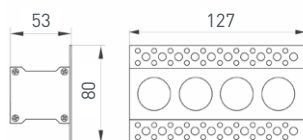

СВЕТИЛЬНИКИ ВСТРАИВАЕМЫЕ

031929

MS-ORIENT-BUILT-TURN-TC-S67x150-10W

Встраиваемый поворотный светильник. Мощность 10 Вт, св. поток 750 лм, 75 лм/Вт, теплый белый цвет свечения (3000 K), CRI>98, угол 30°, напряжение питания 230 В. Белый прямоугольный корпус из алюминия, экран PMMA, степень защиты IP20. Размеры: длина 150 мм, ширина 67 мм, высота 50 мм. Монтаж встраиваемый, установочное отверстие: длина 145 мм, ширина 60 мм. Драйвер 9–14 В, 700 мА, пульсация <1%.

031924

MS-ORIENT-BUILT-TRIMLESS-TC-S38x127-10W Warm3000

Встраиваемый безрамочный светильник под шпаклевку. Мощность 10 Вт, св. поток 750 лм, 75 лм/Вт, теплый белый цвет свечения (3000 K), CRI>98, угол 30°, напряжение питания 230 В. Белый прямоугольный корпус из алюминия, экран PMMA, степень защиты IP20. Размеры: длина 127 мм, ширина 38 мм (с фланцем 80 мм), высота 53 мм. Монтаж встраиваемый, установочное отверстие: длина 130 мм, ширина 50 мм. Драйвер 9–14 В, 700 мА, пульсация <1%.