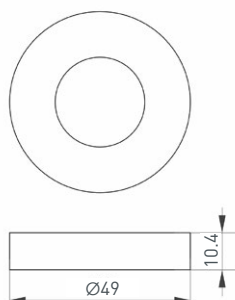

СВЕТИЛЬНИКИ НАКЛАДНЫЕ

024930
ART-DECK-CAP-ROLL-R50