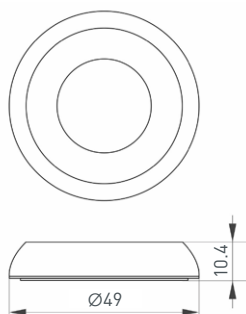

024932
ART-DECK-CAP-DOME-R50

Декоративная накладка для светильников серии DECK диаметром 49 мм.
Корпус из нержавеющей стали 316.
Размеры: $\varnothing 49 \times 10.4$ мм.