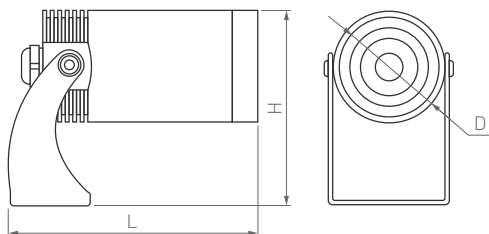

6000 К

CRI>80

IP68
Корпус из нержавеющей
стали AISI 316

24°
Экран из оптического
закаленного стекла

12 В

WATER COLOR

Многоцветные световые эффекты и программирование собственных сценариев. Встроенный драйвер для удобства подключения. Возможность соединить до 30 прожекторов в одну линию.