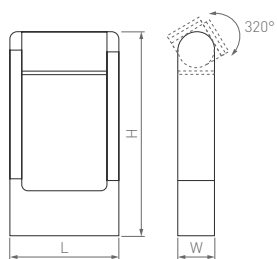

Frame

160×54×300 мм

160×54×650 мм

6 Вт

6 Вт

276 лм

276 лм

3 года
гарантии

3000 К

CRI>80

IP65
Корпус из алюминия

111°
Рассеиватель
из ударопрочного PC

230 В

93 стр.

Основание «пика»