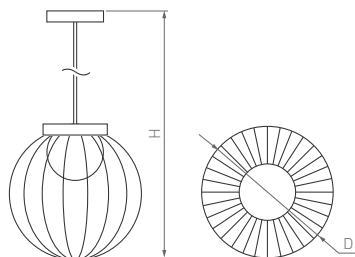

Pearl

КОРПУС

Ø220×1000 мм

7 Вт

540 лм

3 года
гарантии

3000 K

4000 K

CRI>80

IP65
Корпус из алюминия

164°
Рассеиватель
из ударопрочного PC

230 В

51 стр.

111–113 стр.