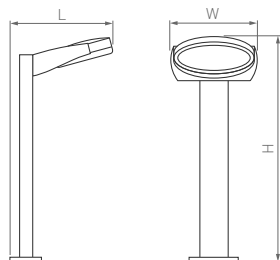

Eye

248×151×500 мм

248×151×900 мм

6 Вт

6 Вт

615 лм

615 лм

3 года
гарантии

3000 К

CRI>80

IP54
Корпус
из алюминия

117°
Рассеиватель
из ударопрочного PC

230 В

49 стр.