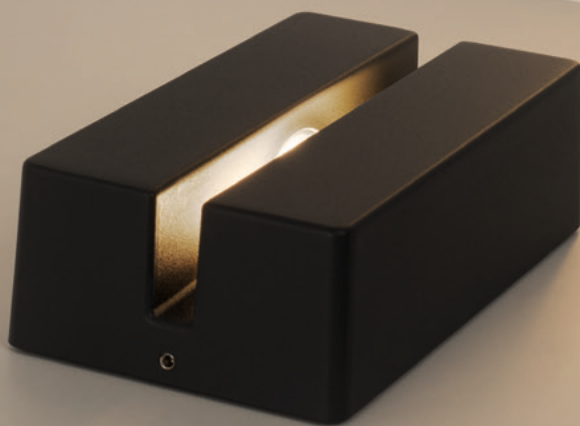

STRIPE

Светильник для контурной и акцентной подсветки оконных проемов, арок и неглубоких ниш. Источник света надежно экранирован, что позволяет наблюдать только визуальный эффект без ослепляющей засветки.

20°

КОРПУС