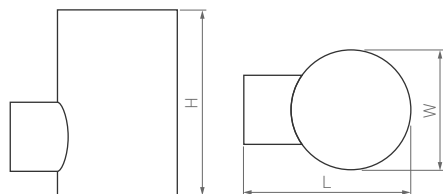

Ray

КОРПУС

78×46×76 мм

78×46×76 мм

3.5 Вт

3.5 Вт

350 лм

310 лм

24 В

230 В

3 года
гарантии

3000 К

4000 К

CRI>80

IP65
Корпус из алюминия

24°
Экран из оптического
закаленного стекла

35 стр.