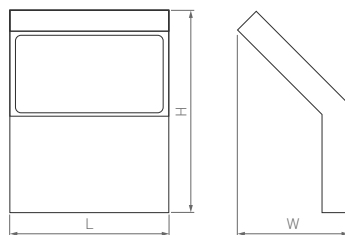

97 стр.

EYE WALL

Поворотная оптическая часть и матовый рассеиватель. Для подсветки входных групп и фасадов зданий. Диффузное светораспределение без ослепляющего эффекта.

117°

КОРПУС

Eye

КОРПУС

188×151×89 мм