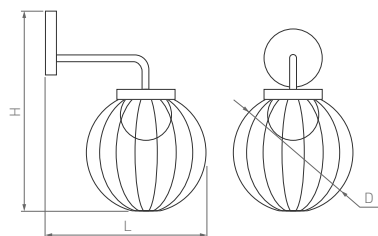

230 В

21 стр.

111-113 стр.

STEM

WALL

Прозрачный рассеиватель из ударопрочного поликарбоната. Приятный для глаз отраженный свет. Для фасадной и ландшафтной подсветки.

185°

КОРПУС