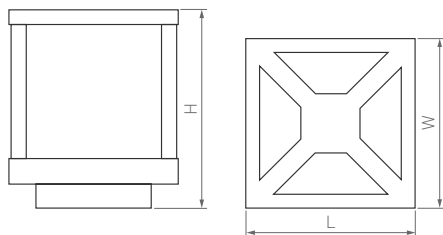

3000 К

CRI>80

IP54
Корпус из алюминия

125°
Экран из оптического
закаленного стекла

230 В

89 стр.

SWAMP

WALL