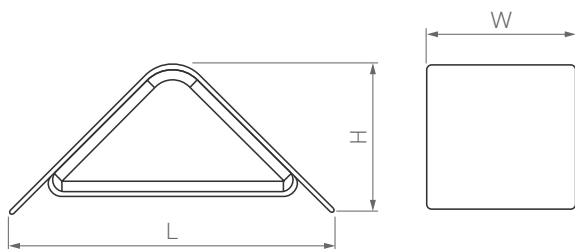

Delta

242×110×170 мм

12 Вт

550 лм

3 года
гарантии

3000 К

CRI>80

IP54
Корпус алюминий +
сталь

70°
Рассеиватель
из ударопрочного PC

230 В