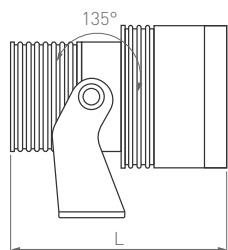

Ray

КОРПУС

Ø42×75 мм

Ø61×113 мм

6 Вт

12 Вт

200 лм

800 лм

3 года
гарантии

IP67
Корпус из алюминия

RGB 25° | RGBW 36°
Экран из оптического
закаленного стекла

12 В