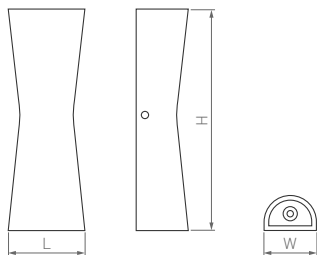

Tub

90×60×260 мм

12 Вт

855 лм

3 года
гарантии

3000 К

4000 К

CRI>80

IP54
Корпус из алюминия

97°
Экран из оптического
закаленного стекла

230 В