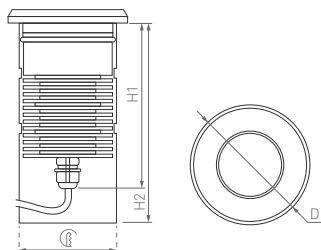

Ground

Ø65×80(110) | ⌀ 53×110 мм

Ø110×85(120) | ⌀ 100×120 мм

6 Вт

15 Вт

327 лм

1340 лм

3 года
гарантии

3000 K

CRI>80

IP67
Корпус
из нержавеющей стали

24/20°
Экран из оптического
закаленного стекла

230 В