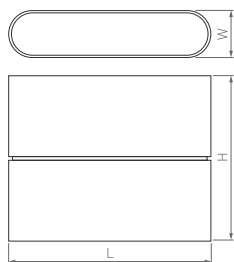

Flat

110×90×28 мм

170×90×28 мм

2×3 Вт

2×6 Вт

450 лм

950 лм

3 года
гарантии

3000 К

4000 К

CRI>80

IP54
Корпус из алюминия

120°
Рассеиватель
из ударопрочного PC

230 В