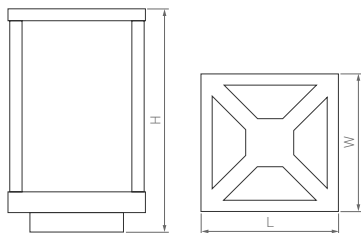

Cub

● КОРПУС

□180×180×230 мм

□180×180×500 мм

□180×180×900 мм

12 Вт

12 Вт

12 Вт

653 лм

653 лм

653 лм

3 года
гарантии

3000 К

CRI>80

IP54
Корпус из алюминия

125°
Экран из оптического
закаленного стекла

230 В

63 стр.