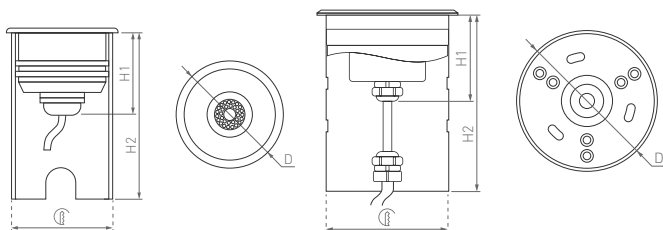

Максимальная глубина установки под водой — 2 м
Допускается эксплуатация только в погруженном состоянии