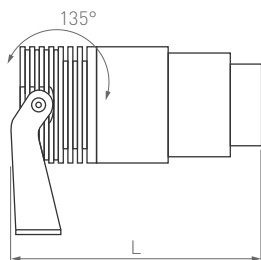

Ray

КОРПУС

Ø52×95(103) мм   Ø61×108(133) мм   Ø75×150(163) мм   Ø89×194(212) мм

8 Вт   **12 Вт**   **18 Вт**   **25 Вт**

240–420 лм   160–520 лм   500–800 лм   750–1300 лм

3 года
гарантии

3000 К

4000 К

6000 К

CRI>80

IP67
Корпус из алюминия

10–40° | 10–60°
Экран из оптического
закаленного стекла

230 В