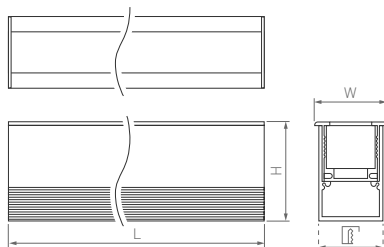

Коннектор-заглушка male
IP67 2 pins Ø15