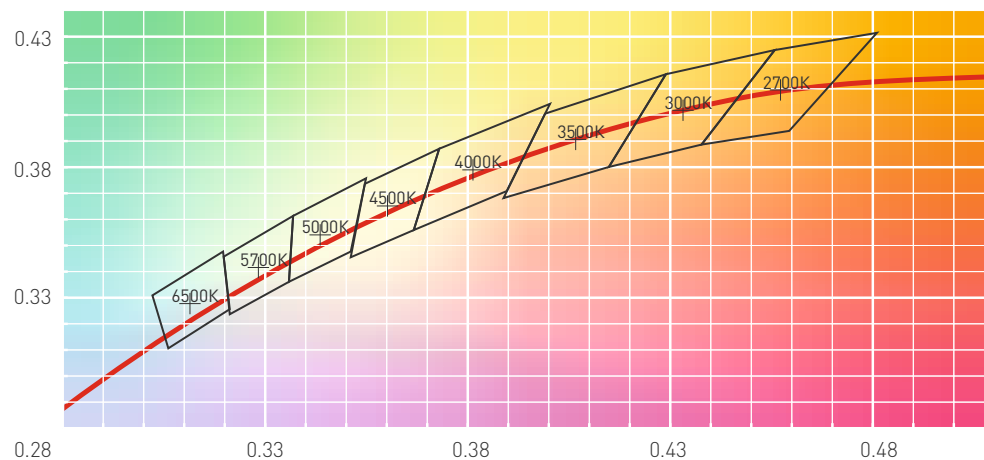

ЦВЕТОВАЯ ТЕМПЕРАТУРА

ЗНАЕТЕ ЛИ ВЫ, ЧТО ЭТО?

ЦВЕТОВАЯ ТЕМПЕРАТУРА — ПОКАЗАТЕЛЬ, ХАРАКТЕРИЗУЮЩИЙ ЦВЕТОВОЙ ТОН БЕЛОГО СВЕТА

Цветовая температура измеряется в Кельвинах (K). Каждому цвету свечения источника соответствует своя цветовая температура. Например, для светодиодов принято различать теплый белый (2700–3200 K), нейтральный белый (4000–5000 K) и холодный белый (>5500 K).

Кривая излучения абсолютно черного тела МКО1931

Стандартизированные области цветových температур на диаграмме МКО 1931 г.

ШКАЛА КЕЛЬВИНА

ПОНЯТИЯ ЦВЕТА И ЦВЕТОВОЙ ТЕМПЕРАТУРЫ ТЕСНО СВЯЗАНЫ. ЦВЕТОВАЯ ТЕМПЕРАТУРА ИЗМЕРЯЕТСЯ ПО ШКАЛЕ **КЕЛЬВИНА (К)**. ЭТАЛОН — ЛАМПА НАКАЛИВАНИЯ 2800 К