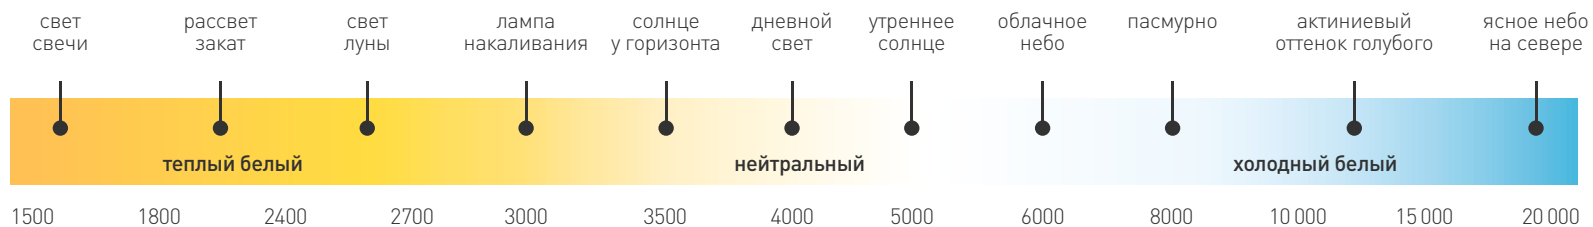

ЦВЕТОВАЯ ТЕМПЕРАТУРА

ЗНАЕТЕ ЛИ ВЫ, ЧТО ЭТО?

ЦВЕТОВАЯ ТЕМПЕРАТУРА — ПОКАЗАТЕЛЬ, ХАРАКТЕРИЗУЮЩИЙ ЦВЕТОВОЙ ТОН БЕЛОГО СВЕТА

Цветовая температура измеряется в Кельвинах (K). Каждому цвету свечения источника соответствует своя цветовая температура. Например, для светодиодов принято различать теплый белый (2700–3200 K), нейтральный белый (4000–5000 K) и холодный белый (>5500 K).

Понятия цвета и цветовой температуры тесно связаны. Это наглядно отражено на цветовой диаграмме МКО1931: нанесена кривая излучения абсолютно черного тела, а также выделены области стандартных цветовых температур, указанные в ГОСТ 54350-2015.

Кривая излучения абсолютно черного тела МКО1931

Стандартизированные области цветových температур на диаграмме МКО 1931 г.

ШКАЛА КЕЛЬВИНА

ПОНЯТИЯ ЦВЕТА И ЦВЕТОВОЙ ТЕМПЕРАТУРЫ ТЕСНО СВЯЗАНЫ. ЦВЕТОВАЯ ТЕМПЕРАТУРА ИЗМЕРЯЕТСЯ ПО ШКАЛЕ **КЕЛЬВИНА (К)**. ЭТАЛОН — ЛАМПА НАКАЛИВАНИЯ 2800 К

ИНДЕКС ЦВЕТОПЕРЕДАЧИ ЗНАЕТЕ ЛИ ВЫ, ЧТО ЭТО?

ИНДЕКС ЦВЕТОПЕРЕДАЧИ (CRI) — ОТНОСИТЕЛЬНАЯ ВЕЛИЧИНА, ПОКАЗЫВАЮЩАЯ, НАСКОЛЬКО ПРАВИЛЬНО ПРИ ОСВЕЩЕНИИ ПЕРЕДАЮТСЯ ЦВЕТА ПРЕДМЕТА

Низкие показатели CRI вызывают напряжение глаз из-за невозможности различить значительную часть оттенков, вследствие чего у человека возникает дискомфорт и быстрая утомляемость. Согласно исследованиям израильских и итальянских ученых, свет с низким уровнем цветопередачи может приводить к нарушениям режима сна и бодрствования.