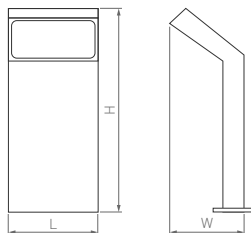

Ecran

КОРПУС

176×118×500 мм

176×118×900 мм

9 Вт

9 Вт

830 лм

830 лм

3 года
гарантии

3000 К

CRI>80

IP65
Корпус из алюминия

108°
Рассеиватель
из ударопрочного PC

230 В