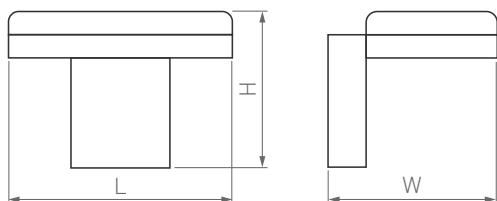

3000 К

CRI>80

IP65
Корпус из алюминия

110°
Рассеиватель
из ударопрочного PC

230 В

107 стр.

SIGN WALL

Интересное решение для световой индикации номеров зданий, совмещенное с подсветкой входных групп. В световом окне можно формировать числовые, буквенные и символичные комбинации.