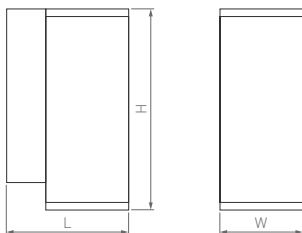

Forma

КОРПУС

133×90×182 мм

12 Вт

860 лм

3 года
гарантии

3000 K

4000 K

CRI>80

IP54
Корпус из алюминия

44°
Экран из оптического
закаленного стекла

230 В

15 стр.

31 стр.