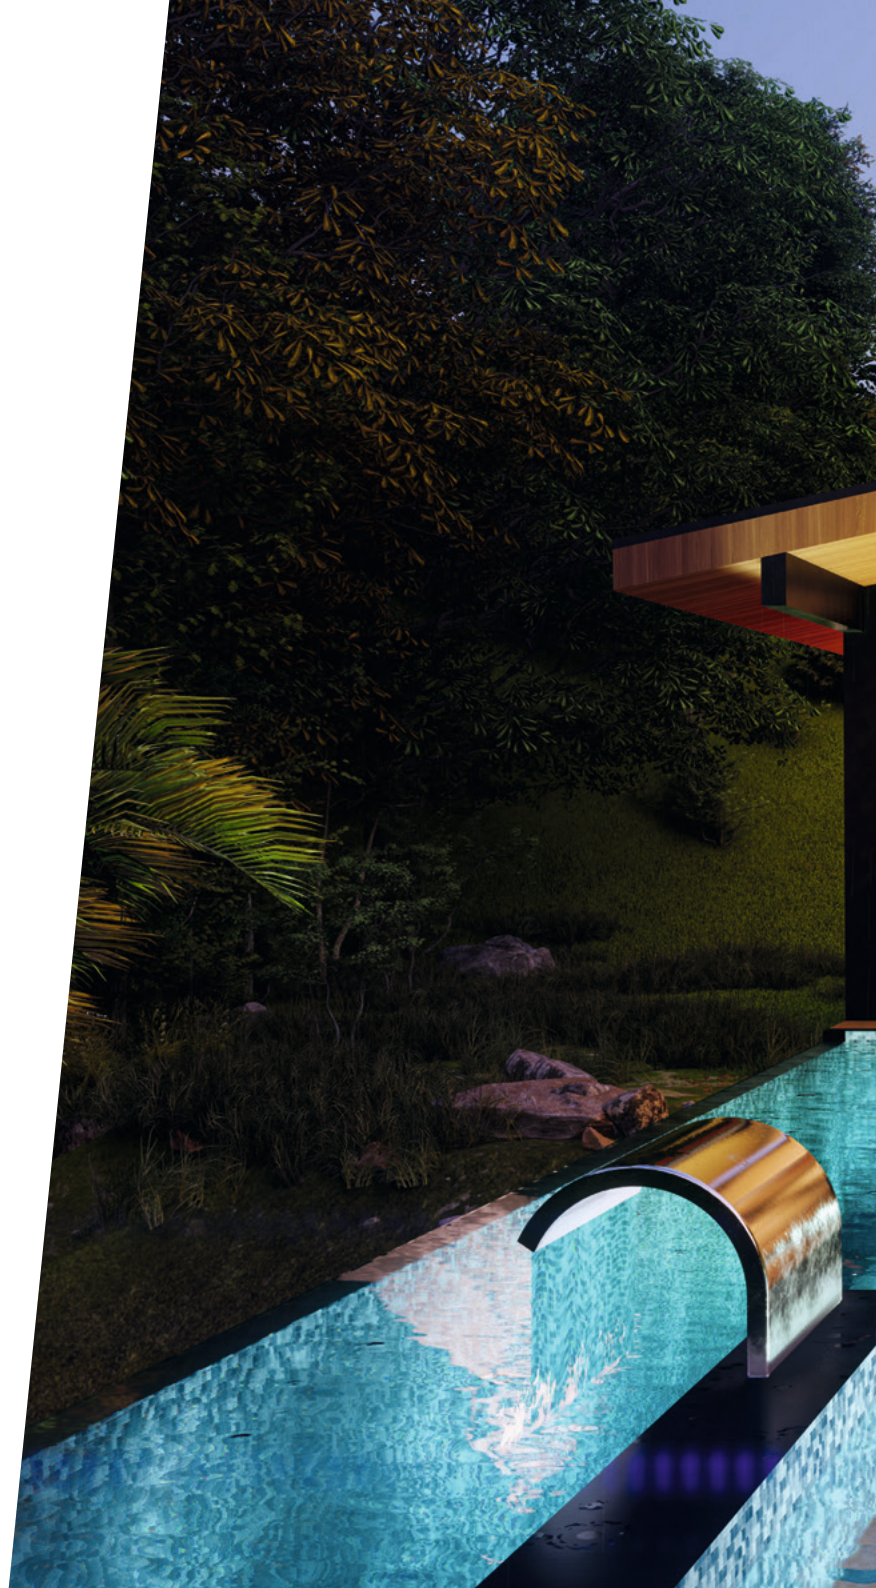

Экраны из закаленного стекла увеличенной толщины.

Универсальные и надежные светильники для подсветки фонтанов, бассейнов и декоративных искусственных водоемов.

AQUA

Максимальная надежность и безупречная работа на глубине до 2 м.