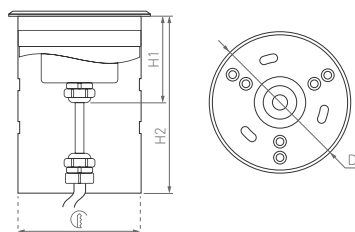

Максимальная глубина установки под водой — 2 м
Допускается эксплуатация только в погруженном состоянии