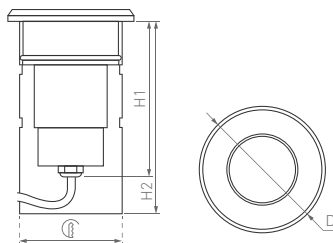

Ground

КОРПУС

Ø80×91(125) | 70×125 мм

8 Вт

15° 190–230 лм | 50° 560–590 лм

3 года
гарантии

3000 К

CRI>80

IP67
Внешняя рамка корпуса
из нержавеющей стали

15–50°
Экран из оптического
закаленного стекла

24 В