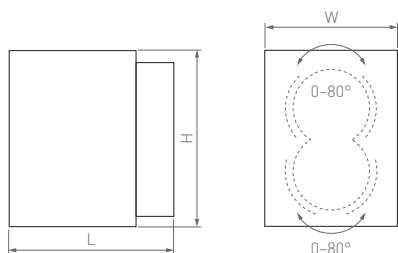

Vario

138×104×129 мм

6×2 Вт

750 лм

3 года
гарантии

3000 К

CRI>80

IP54
Корпус из алюминия

0-80°
Экран
из ударопрочного PC

230 В

Угол 10°

30°

60°

80°