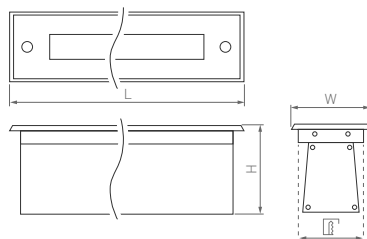

Line

210×63×78 | 190×56×75 мм

8 Вт

430 лм

3 года
гарантии

3000 K

4000 K

CRI>80

IP67
Корпус из нержавеющей
стали

Асимметричный 120°
Экран из оптического
закаленного стекла

230 В