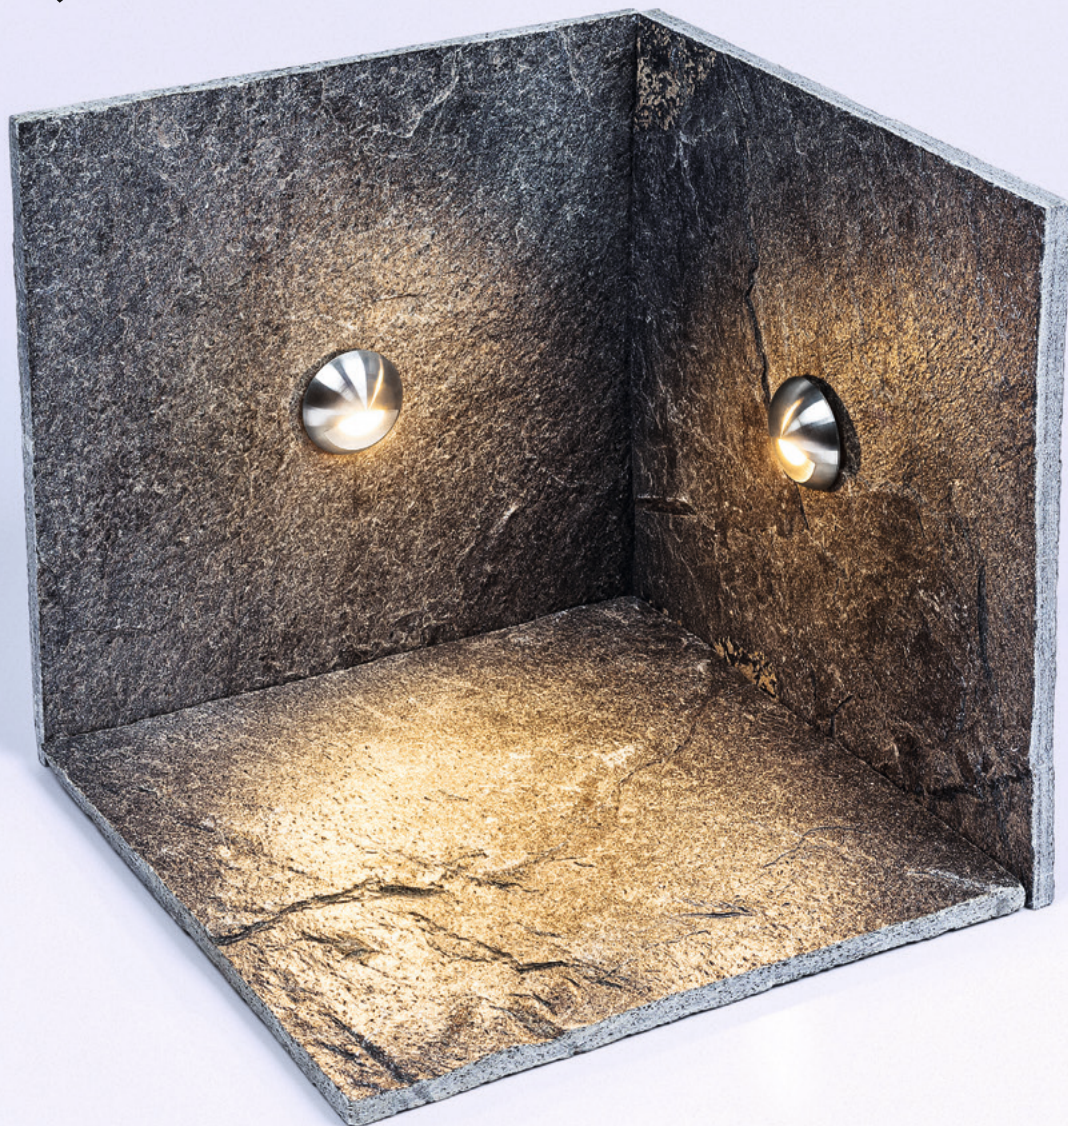

DECK

Миниатюрные светильники-маркеры для установки на поверхность пола или стены. Сменные декоративные наклейки для реализации разных дизайнерских решений.

120°

КОРПУС

Deck

КОРПУС

Ø40×10.2 мм

1.2 Вт