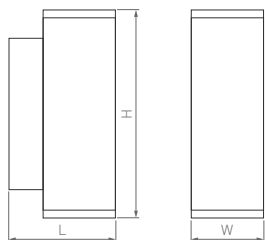

Forma

КОРПУС

133×90×220 мм

12×2 Вт

1720 лм

3 года
гарантии

3000 К

4000 К

CRI>80

IP54
Корпус из алюминия

44°
Экран из оптического
закаленного стекла

230 В

15 стр.

29 стр.