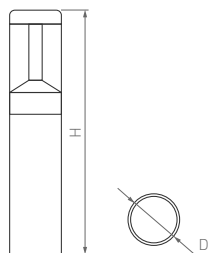

Stem

КОРПУС

Ø110×500 мм

Ø110×900 мм

10 Вт

10 Вт

670 лм

670 лм

3 года
гарантии

3000 К

CRI>80

IP65
Корпус из алюминия

185°
Рассеиватель
из ударопрочного PC

230 В