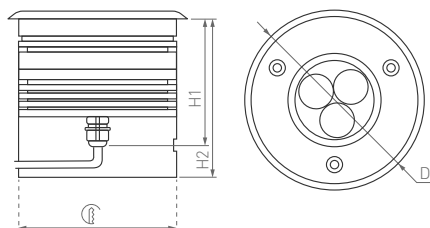

Ø134x76(105) | 120x105 мм

9 Вт

310 лм

3 года
гарантии

IP67
Корпус из стали

23°
Экран из оптического
закаленного стекла

-V- 24 В

ГРУНТОВЫЕ ЛИНЕЙНЫЕ СВЕТИЛЬНИКИ