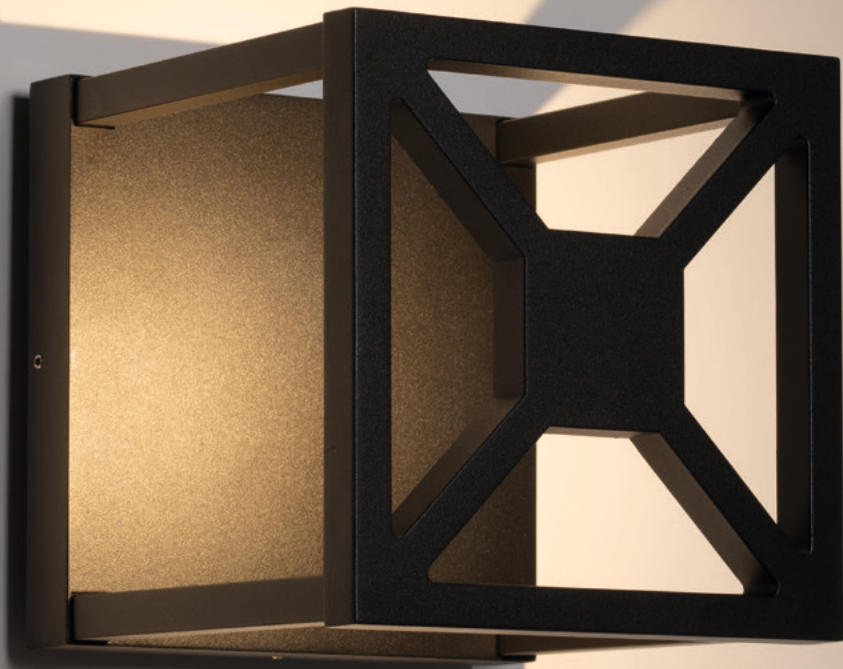

3000 К

4000 К

CRI>80

IP65
Корпус из алюминия

20°
Линза из PMMA

230 В

CUB WALL

Уличный настенный светильник с оригинальным дизайном. Для декоративной подсветки фасадов загородных домов и прилегающей территории.