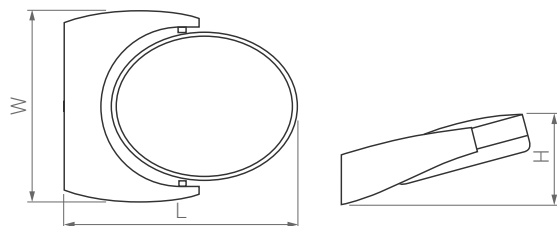

Eye

КОРПУС

188×151×89 мм

6 Вт

615 лм

3 года
гарантии

3000 К

CRI>80

IP54
Корпус из алюминия

117°
Рассеиватель
из ударопрочного PC

230 В

91 стр.