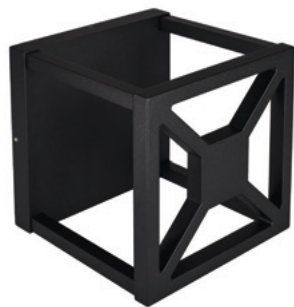

Cub

КОРПУС

□ 180×180×200 мм

12 Вт

653 лм

3 года
гарантии

3000 К

CRI>80

IP54
Корпус из алюминия

125°
Экран из оптического
закаленного стекла

230 В