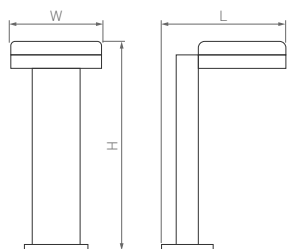

Tent

КОРПУС

240×140×500 мм

240×140×900 мм

9 Вт

9 Вт

830 лм

830 лм

3 года
гарантии

3000 К

CRI>80

IP65
Корпус из алюминия

110°
Рассеиватель
из ударопрочного PC

230 В

55 стр.