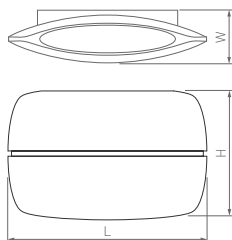

Vase

140×88×45 мм

200×110×53 мм

2×3 Вт

2×6 Вт

500 лм

950 лм

3 года
гарантии

3000 К

4000 К

CRI>80

IP54
Корпус из алюминия

120°
Рассеиватель
из ударопрочного PC

230 В