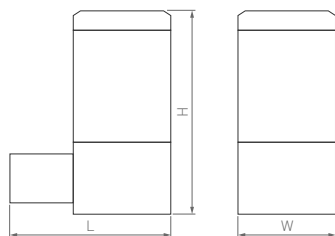

Stem

КОРПУС

176×110×240 мм

10 Вт

670 лм

3 года
гарантии

3000 К

CRI>80

IP65
Корпус из алюминия

185°
Рассеиватель
из ударопрочного PC

230 В

103 стр.