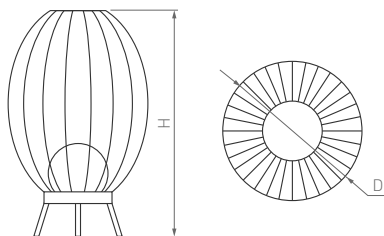

Pearl

КОРПУС

Ø360×574 мм

12 Вт

990 лм

3 года
гарантии

3000 K

CRI>80

IP65
Корпус из алюминия

164°
Рассеиватель
из ударопрочного PC

230 В

51 стр.

21 стр.

113 стр.