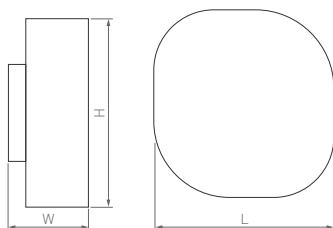

Swamp

КОРПУС

133×49×124 мм

7 Вт

330 лм

3 года
гарантии

3000 К

CRI>80

IP65
Корпус из алюминия

93°
Рассеиватель
из ударопрочного PC

230 В

105 стр.