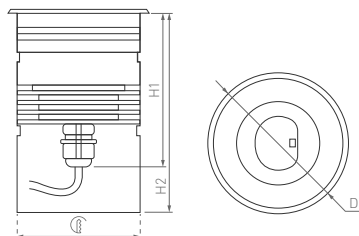

Ground

Ø78×78(95) | 66×95 мм

9 Вт

460–500 лм

3 года
гарантии

3000 К

4000 К

CRI>80

IP67
Корпус
из нержавеющей стали

Асимметричный 60°
Экран из оптического
закаленного стекла

230 В