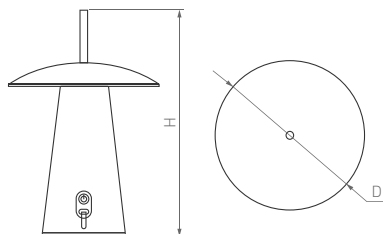

CRI>80

IP54
Корпус из алюминия

127°

230 В

ПОДСВЕТКА ЛЕСТНИЦ, ПОЛА И СТЕН

Светильники идеально подойдут для освещения и дополнительной подсветки стен, лестниц, проходов.

Создадут комфортную атмосферу как в помещениях, так и на открытом воздухе.