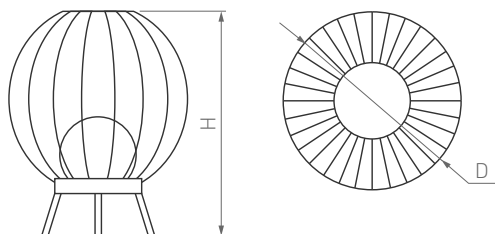

51 стр.

21 стр.

111 стр.