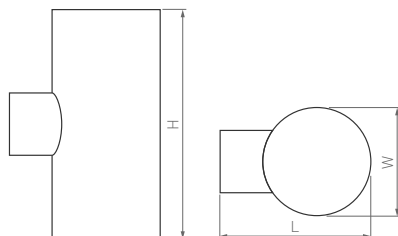

Ray

КОРПУС

116×46×76 мм

116×46×76 мм

7 Вт

7.5 Вт

800 лм

800 лм

24 В

230 В

3 года
гарантии

3000 К

4000 К

CRI>80

IP65
Корпус из алюминия

24°×2
Экран из оптического
закаленного стекла

33 стр.