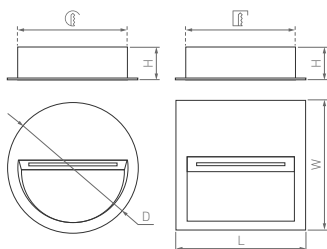

Trail

КОРПУС

Ø115×37 |
109×55 мм

□115×115×37 |
109×107×55 мм

□226×76×54 |
214×69×70 мм

4 Вт

4 Вт

8 Вт

220 лм

220 лм

330 лм

3 года
гарантии

3000 К

CRI>80

IP65
Корпус из алюминия

65/70°
Экран из оптического
закаленного стекла

230 В