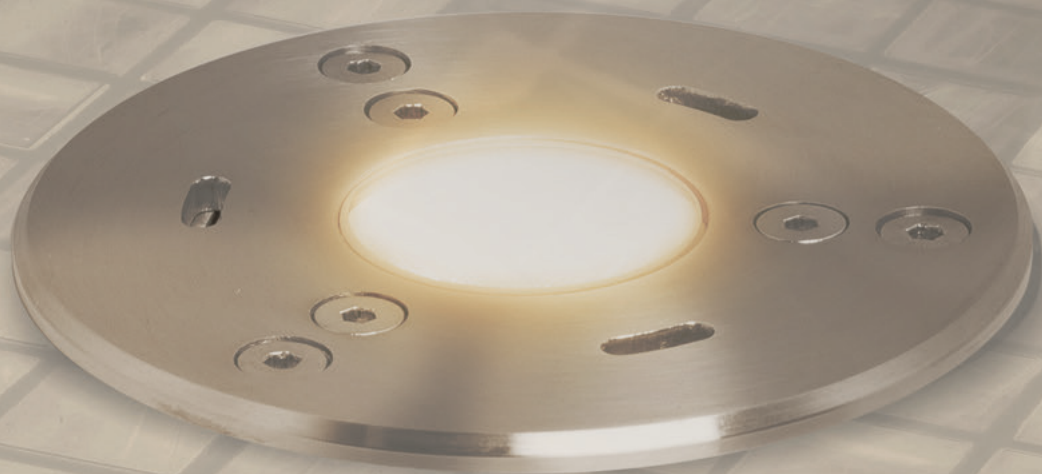

4000 K

CRI>80

IP67
Корпус из нержавеющей
стали

Асимметричный 120°
Экран из оптического
закаленного стекла

230 В

ПОДВОДНЫЕ СВЕТИЛЬНИКИ

Великолепное техническое исполнение. Корпуса, выполненные из нержавеющей стали марки **AISI 316**, обладают высокой устойчивостью к коррозии и агрессивным средам.

Экраны из закаленного стекла увеличенной толщины.

Универсальные и надежные светильники для подсветки фонтанов, бассейнов и декоративных искусственных водоемов.

AQUA

Максимальная надежность и безупречная работа на глубине до 2 м.