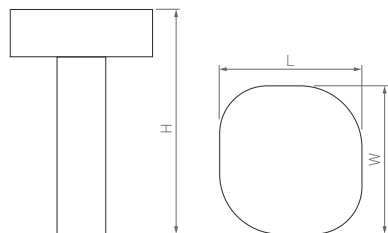

Swamp

КОРПУС

133×124×100 мм

133×124×500 мм

7 Вт

7 Вт

330 лм

330 лм

3 года
гарантии

3000 К

CRI>80

IP65
Корпус из алюминия

93°
Рассеиватель
из ударопрочного PC

230 В

65 стр.