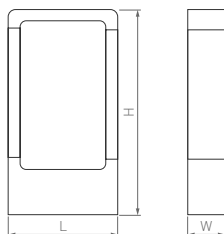

Frame

160×54×300 мм

160×54×650 мм

7 Вт

7 Вт

361 лм

361 лм

3 года
гарантии

3000 K

CRI>80

IP65
Корпус из алюминия

98°
Экран из оптического
закаленного стекла

230 В

95 стр.

Основание «пика»