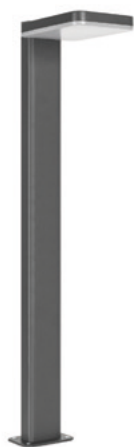

230 В

65 стр.

TENT

BOLL

Широкое светораспределение без ослепляющего эффекта. Светодиодный модуль закрыт молочным рассеивателем из ударопрочного поликарбоната.

110°

КОРПУС

Tent