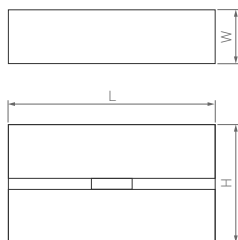

3000 К

4000 К

CRI>80

IP65
Корпус из алюминия

20°
Линза из PMMA

230 В

CUB WALL

Уличный настенный светильник с оригинальным дизайном. Для декоративной подсветки фасадов загородных домов и прилегающей территории.