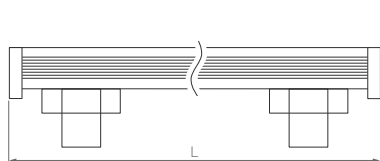

Line

DMX512 КОРПУС

1000×40×30 мм	1000×40×30 мм	1000×40×30 мм	1000×78×54 мм	1000×54×35 мм	1000×128×70 мм
12 Вт	18 Вт	24 Вт	36 Вт	48 Вт	54 Вт
XS | 12 EPILED	S | 18 EPILED	M | 24 EPILED	L | 36 EPILED	L | 12 LED (4 кристалла)	XL | 54 EPILED

3 года
гарантии

IP65
Корпус из алюминия

RGB 30° | RGBW 15×45°
Экран из оптического
закаленного стекла

24 В