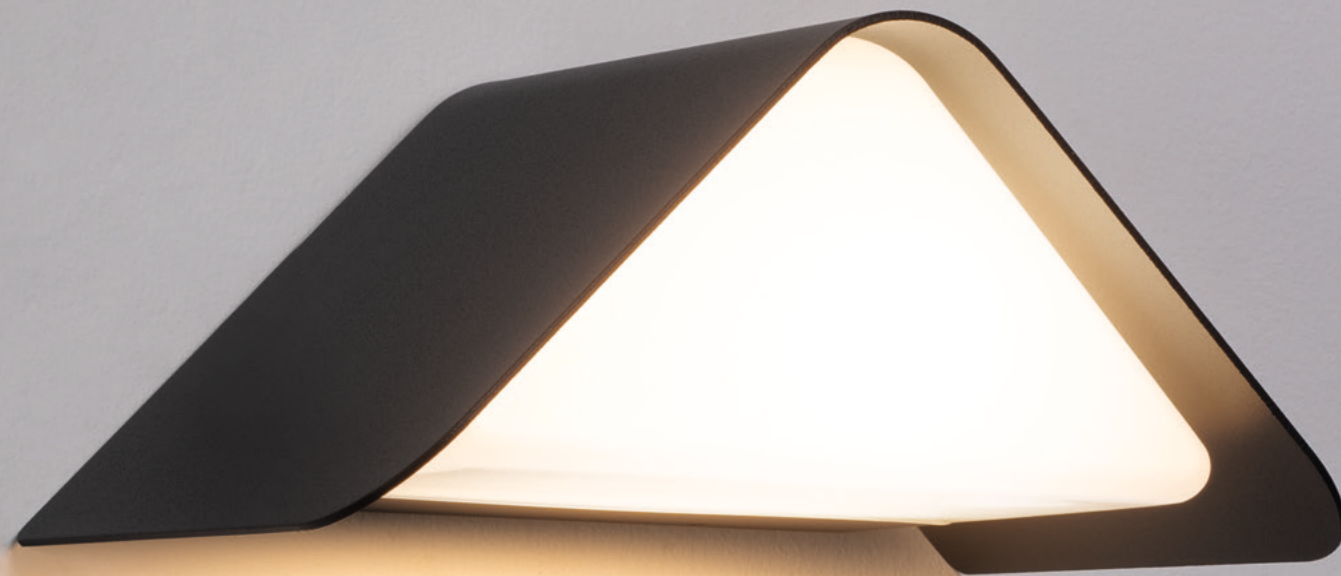

DELTA

WALL

Универсальный дизайн и мягкое свечение.
Для декоративной подсветки фасадов загородных
домов, входных групп и прилегающей территории.

70°

КОРПУС