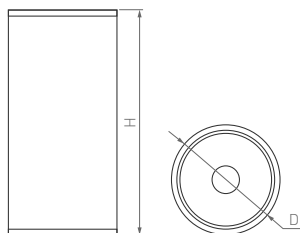

Forma

КОРПУС

Ø90×137 мм

12 Вт

790 лм

3 года
гарантии

3000 K

4000 K

CRI>80

IP54
Корпус из алюминия

44°
Экран из оптического
закаленного стекла

230 В

29 стр.

31 стр.