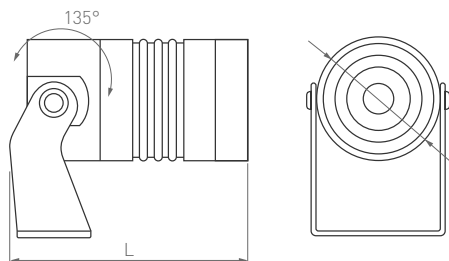

Ray

КОРПУС

Ø42×77 мм

Ø61×100 мм

Ø89×145 мм

5 Вт

15 Вт

25 Вт

310 лм

1200–1350 лм

1965–2300 лм

3 года
гарантии

3000 К

4000 К

6000 К

CRI>80

IP67
Корпус из алюминия

25°
Экран из оптического
закаленного стекла

230 В