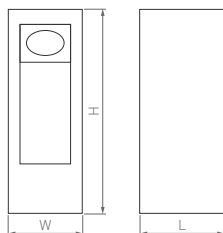

Mark

КОРПУС

□100×70×250 мм

□100×70×650 мм

7 Вт

7 Вт

100 лм

100 лм

3 года
гарантии

3000 К

CRI>80

IP54
Корпус из алюминия

60°
Экран из оптического
закаленного стекла

230 В