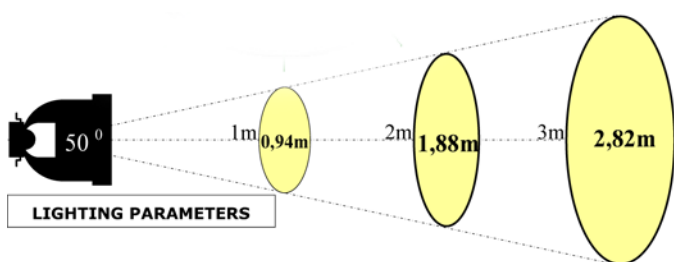

turlens

**Блок линз 6B50DF
(50°, 6X Emitter)**

Типы светодиодов

Габариты. Упаковка

Кол-во в коробке	90 ед
Размер коробки	25*25*16 см
Вес коробки	2,950 кг

TURLENS USE : Street Lighting , Office Lighting , Home Lighting , Stage Lighting , Architectural Lighting , Down Light Lighting , Decorative Lighting