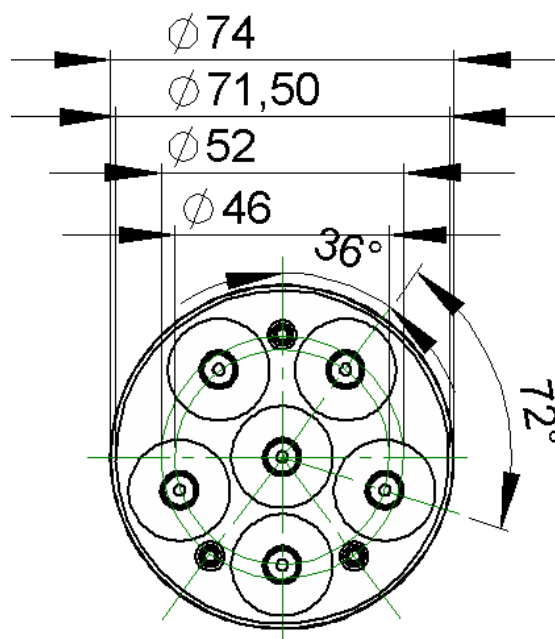

turlens

**Блок линз 6B50DF
(50°, 6X Emitter)**

Типы светодиодов

Габариты. Упаковка

Кол-во в коробке	90 ед
Размер коробки	25*25*16 см
Вес коробки	2,950 кг

TURLENS USE : Street Lighting , Office Lighting , Home Lighting , Stage Lighting , Architectural Lighting , Down Light Lighting , Decorative Lighting