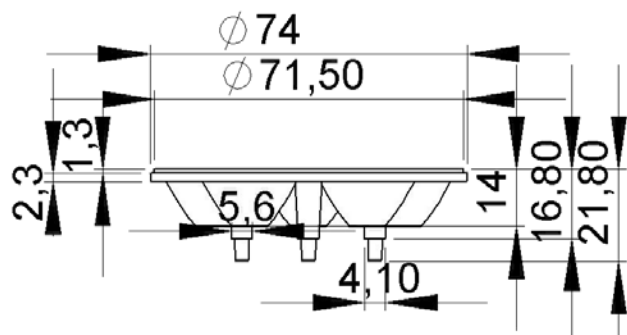

turlens

**Блок линз 6B50DF
(50°, 6X Emitter)**

Типы светодиодов

Габариты. Упаковка

Кол-во в коробке	90 ед
Размер коробки	25*25*16 см
Вес коробки	2,950 кг

TURLENS USE : Street Lighting , Office Lighting , Home Lighting , Stage Lighting , Architectural Lighting , Down Light Lighting , Decorative Lighting